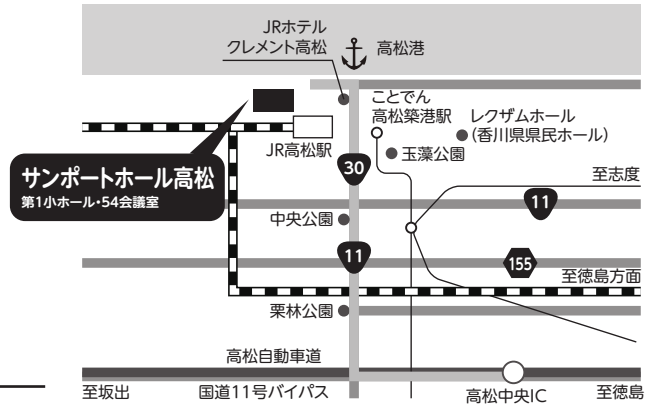

スケジュール

1. 13:00 - 13:10 開会(第1小ホール)
   - [第1部] 13:10 - 14:10 講演(第1小ホール)
     講師:美馬のゆり
     演題:私の未来をデザインしよう ~リケジョの生き方のススメ~
   - 14:10 - 14:40 女性研究者等(ロールモデル)の紹介(第1小ホール)
   - [第2部] 15:00 - 16:20 ①「サイエンスカフェ」
     女性研究者等(ロールモデル)との対話交流
     (54会議室)
     ②「保護者向けキャリア講座」(第1小ホール)
     講師:桜田今日子
     永合由美子
2. [同時開催]大学等によるパネル展(第1小ホールロビー)

会場のご案内

申込方法

下記ホームページ「リケジョフェスタ」の申込フォームまたはFAXによりお申込みください。

HP <http://www.rikejo-kagawa.com>

FAX 087-826-5610

申込締切

8月7日

「リケジョフェスタ in かがわ」FAX お申込欄 (下記記入欄は必ず記載してください)

※ご記入いただいた情報は、当「リケジョフェスタ in かがわ」運営・管理のために使用するものとし、他の目的に使用することはありません。

本人	フリガナ				学校名	中学	年
	氏名				TEL		
	住所	(〒 -)			FAX		
					E-mail		
サイエンスカフェに ☐ 参加する ☐ 参加しない				配慮事項(該当事項を○で記入)		車いす、手話通訳、その他( )	

■「サイエンスカフェ」グループディスカッションに参加したい女性研究者等(ロールモデル)に○をつけてください。

氏名	勤務先	研究の内容	第1希望	第2希望	第3希望	氏名	勤務先	研究の内容	第1希望	第2希望	第3希望
有井祐三子	四国電力(株)	業務システム、オフィスシステム、情報システム基盤の運用、運用管理業務				千葉 茜	川鶴酒造(株)	日本酒等の製造、分析、酵母の培養・発酵に関する業務			
石田 茜	アオイ電子(株)	赤外分光イメージング装置の開発				中条奈津希	(株)東洋コンサルタント	橋梁や港湾施設等インフラの調査・点検業務			
岡田 博子	高松赤十字病院	慢性心不全看護認定看護師				西岡 菜美	(株)伏見製薬所	医薬品製造における品質管理業務(微生物検査)			
片岡 賢美	(株)合田工務店	建築施工物件のメンテナンス業務、改修工事担当				野村 美加	香川大学農学部	植物と土壌微生物の共生メカニズムの研究			
関 早矢加	(株)カナック	建築物の電気・機械設備工事に伴う設計・積算(見積)業務				美馬のゆり	公立はこだて未来大学 教授	認知科学・情報工学			

保護者	フリガナ				住所	(〒 -)	託児	
	氏名						☐ 希望(人) ※事前申込	
	TEL			FAX			E-mail	
	保護者向けキャリア講座に ☐ 参加する ☐ 参加しない				配慮事項(該当事項を○で記入)		車いす、手話通訳、その他( )	

教員	フリガナ				学校名		
	氏名				TEL		
	住所	(〒 -)			FAX		
					E-mail		
保護者向けキャリア講座に ☐ 参加する ☐ 参加しない				配慮事項(該当事項を○で記入)		車いす、手話通訳、その他( )	

申込先

リケジョフェスタ in かがわ運営事務局
(株)アド・サービス・センター内

TEL: 087-826-5600

お問合せ先

香川県政策部 男女参画・県民活動課
男女参画・ボランティア推進グループ

TEL: 087-832-3197

※「未来をつくるリケジョフェスタ in かがわ」は香川県から委託を受けて(株)アド・サービス・センターが運営します。