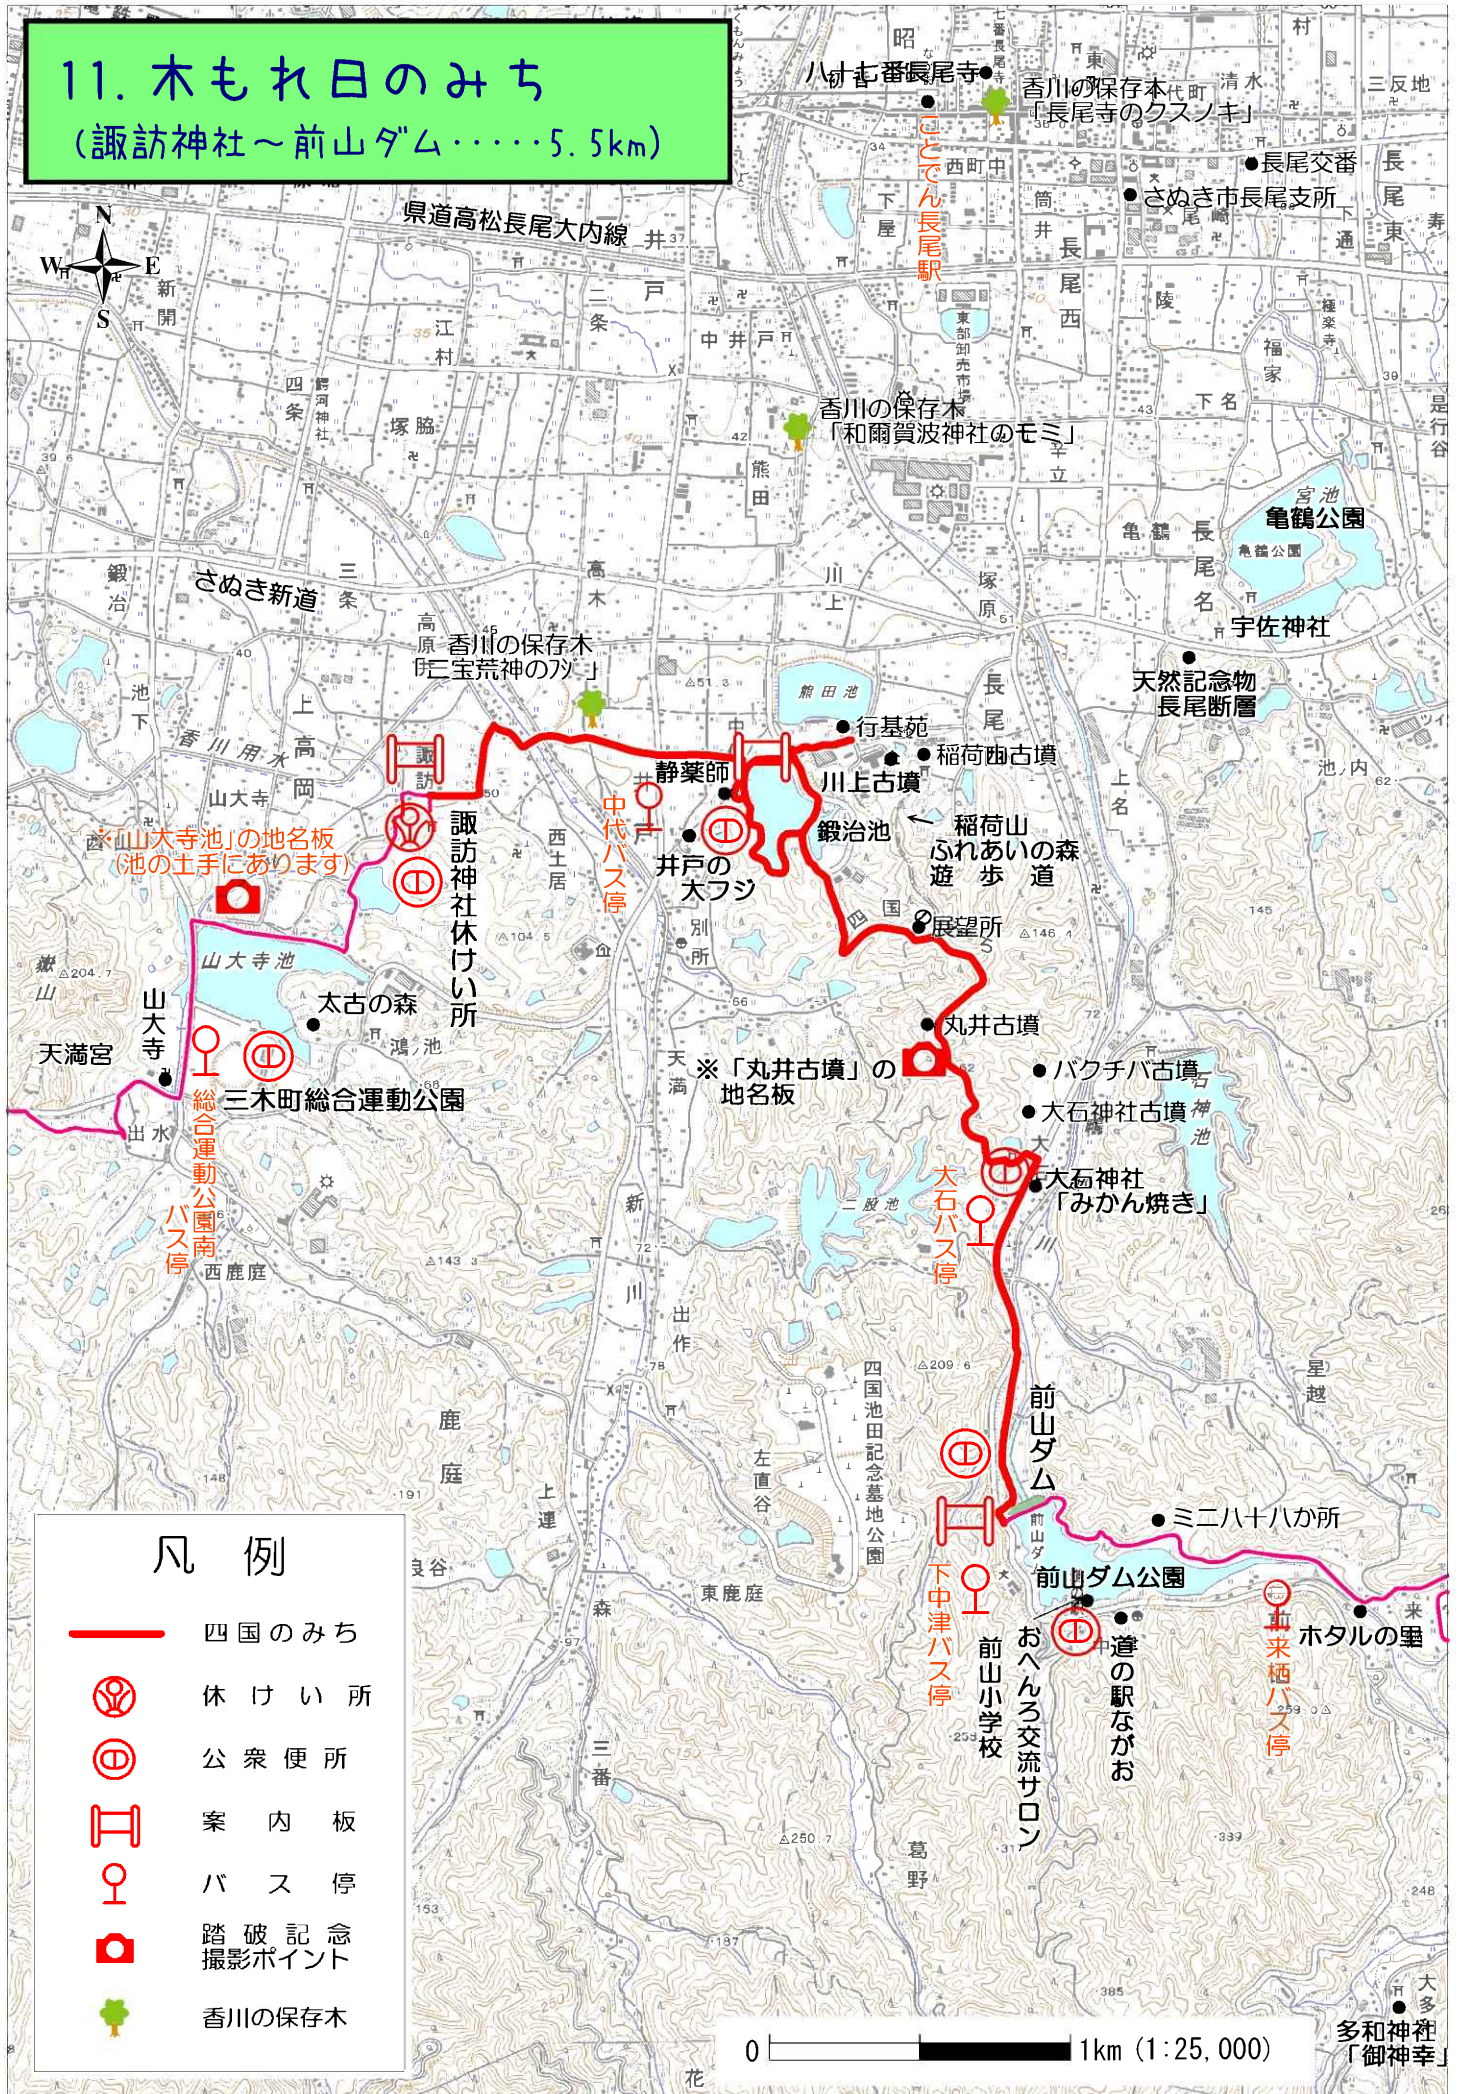

11. 木もれ日のみち (諏訪神社～前山ダム……5.5km)

この地図は、国土地理院長の承認を得て、同院発行の数値地図25000(地図画像)を複製したものである。(承認番号 平22四複、第28号)

12. 小川のせせらぎのみち (前山ダム～大窪寺……7.7km)

凡例

- 四国のみち
-  休けい所
-  公衆便所
-  案内板
-  バス停
-  踏破記念撮影ポイント
-  香川の保存木
-  自然記念物