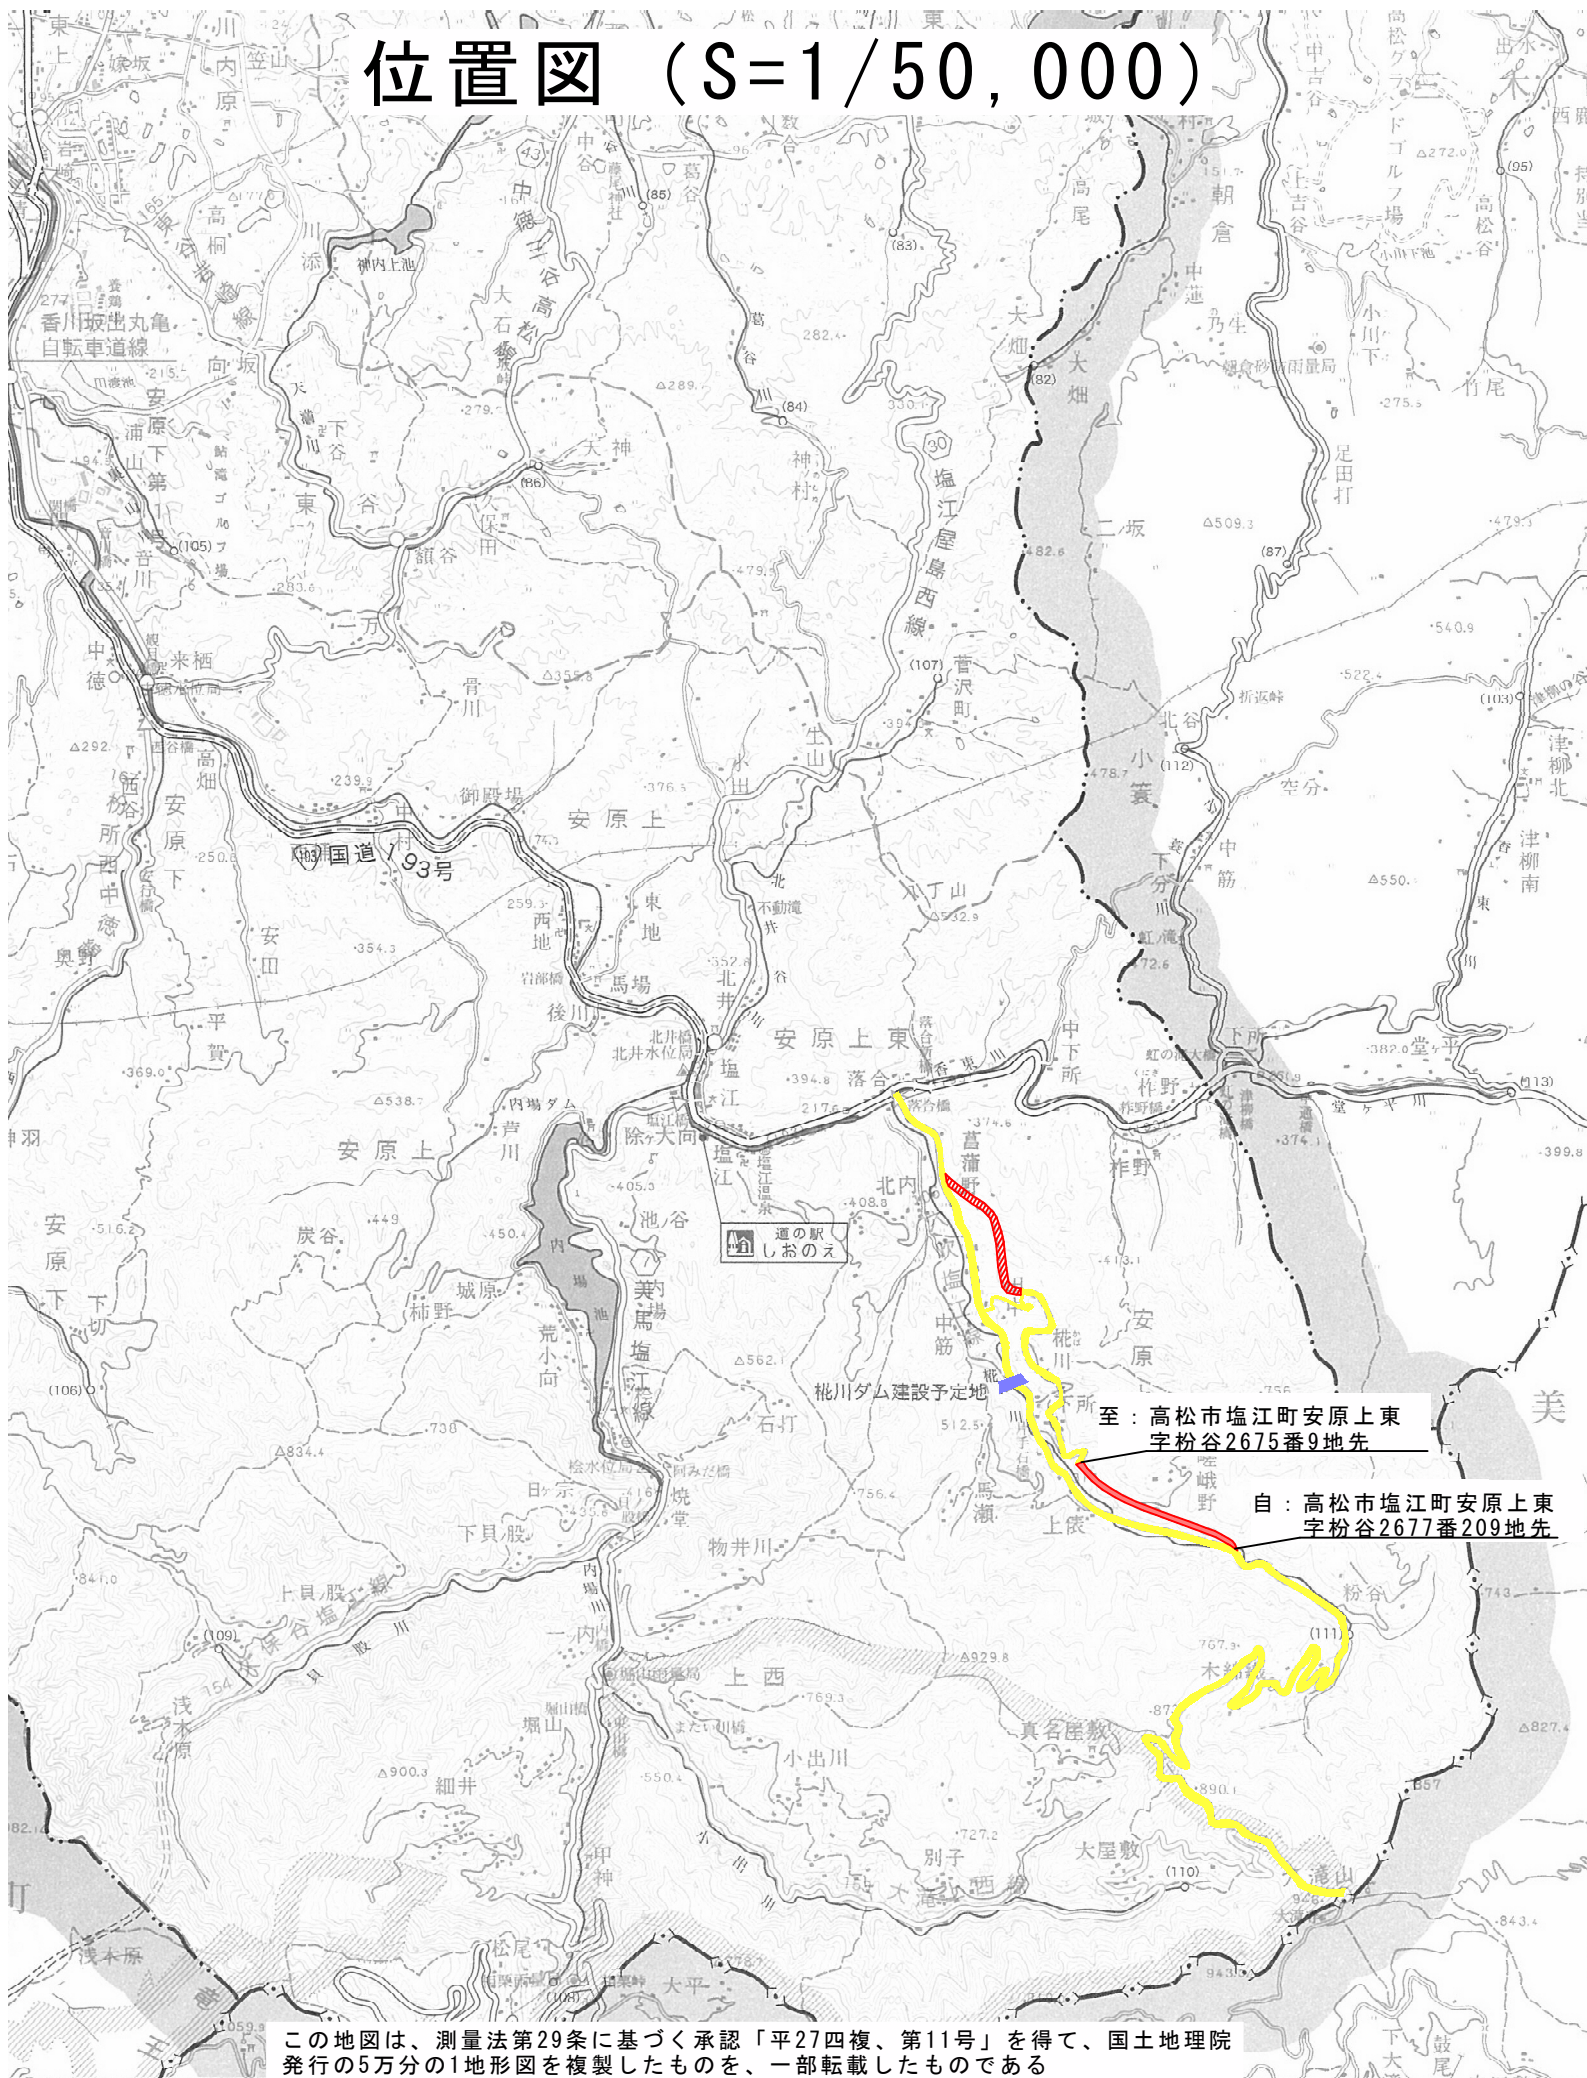

# 位置図 (S=1/50,000)

至：高松市塩江町安原上東  
字粉谷2675番9地先

自：高松市塩江町安原上東  
字粉谷2677番209地先

この地図は、測量法第29条に基づく承認「平27四複、第11号」を得て、国土地理院発行の5万分の1地形図を複製したものを、一部転載したものである