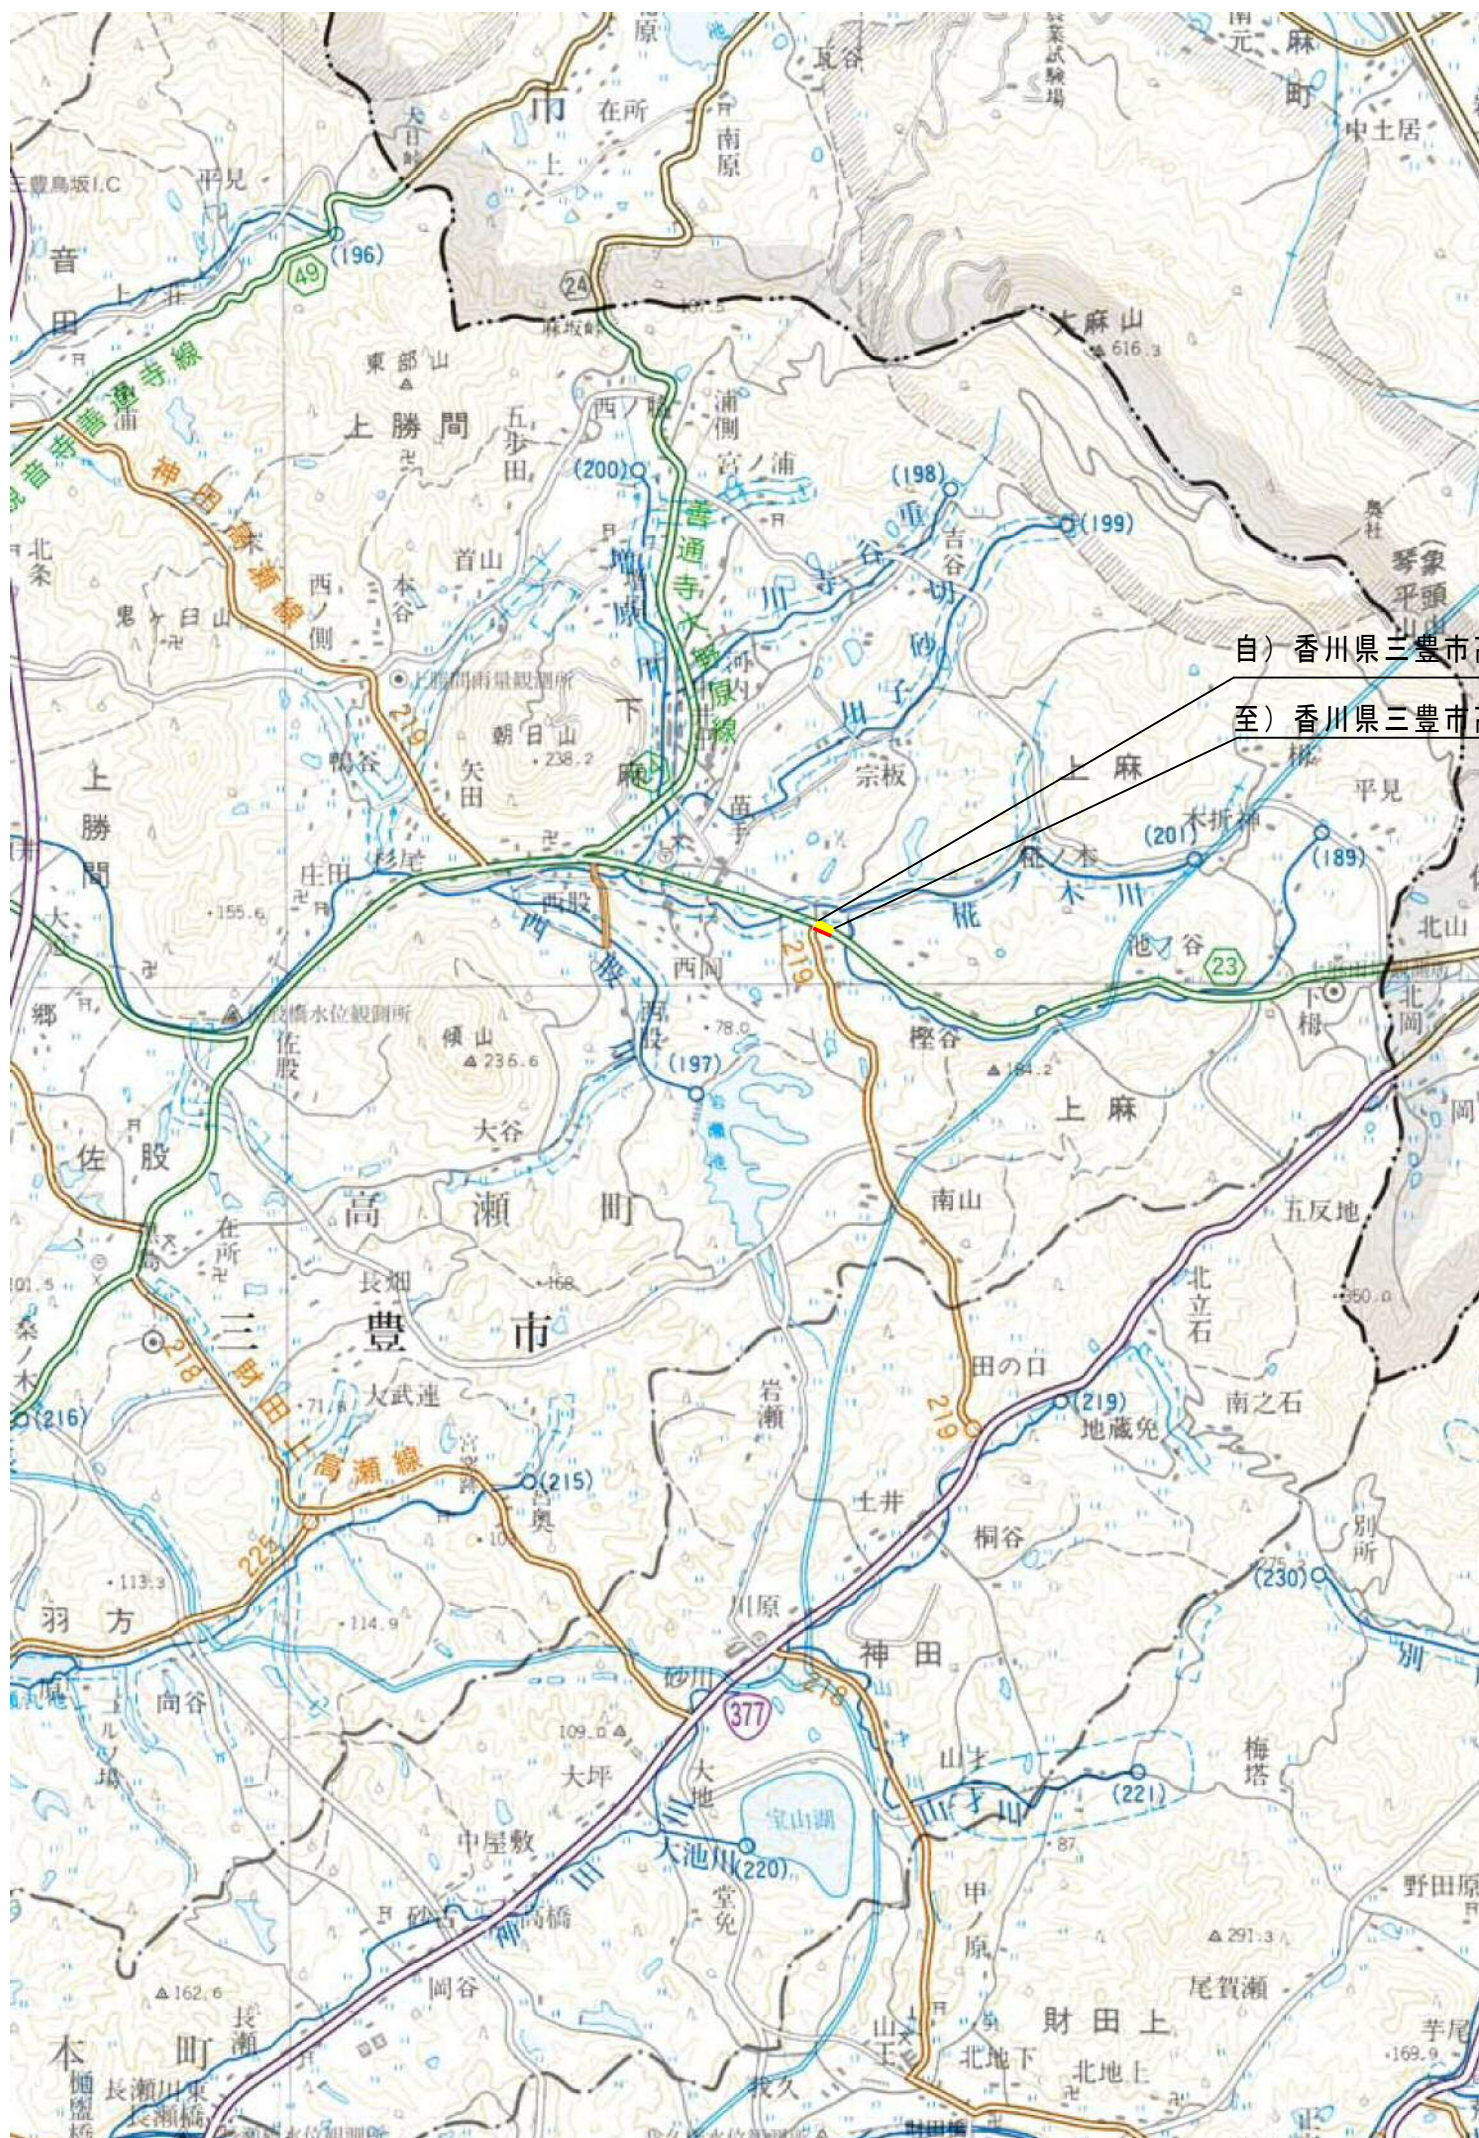

位置図 S=1:50,000

自) 香川県三豊市高瀬町上麻字東岡369番1地先

至) 香川県三豊市高瀬町上麻字東岡370番1地先

赤色	新たに道路の区域となる部分
黄色	既に道路の区域となってる部分