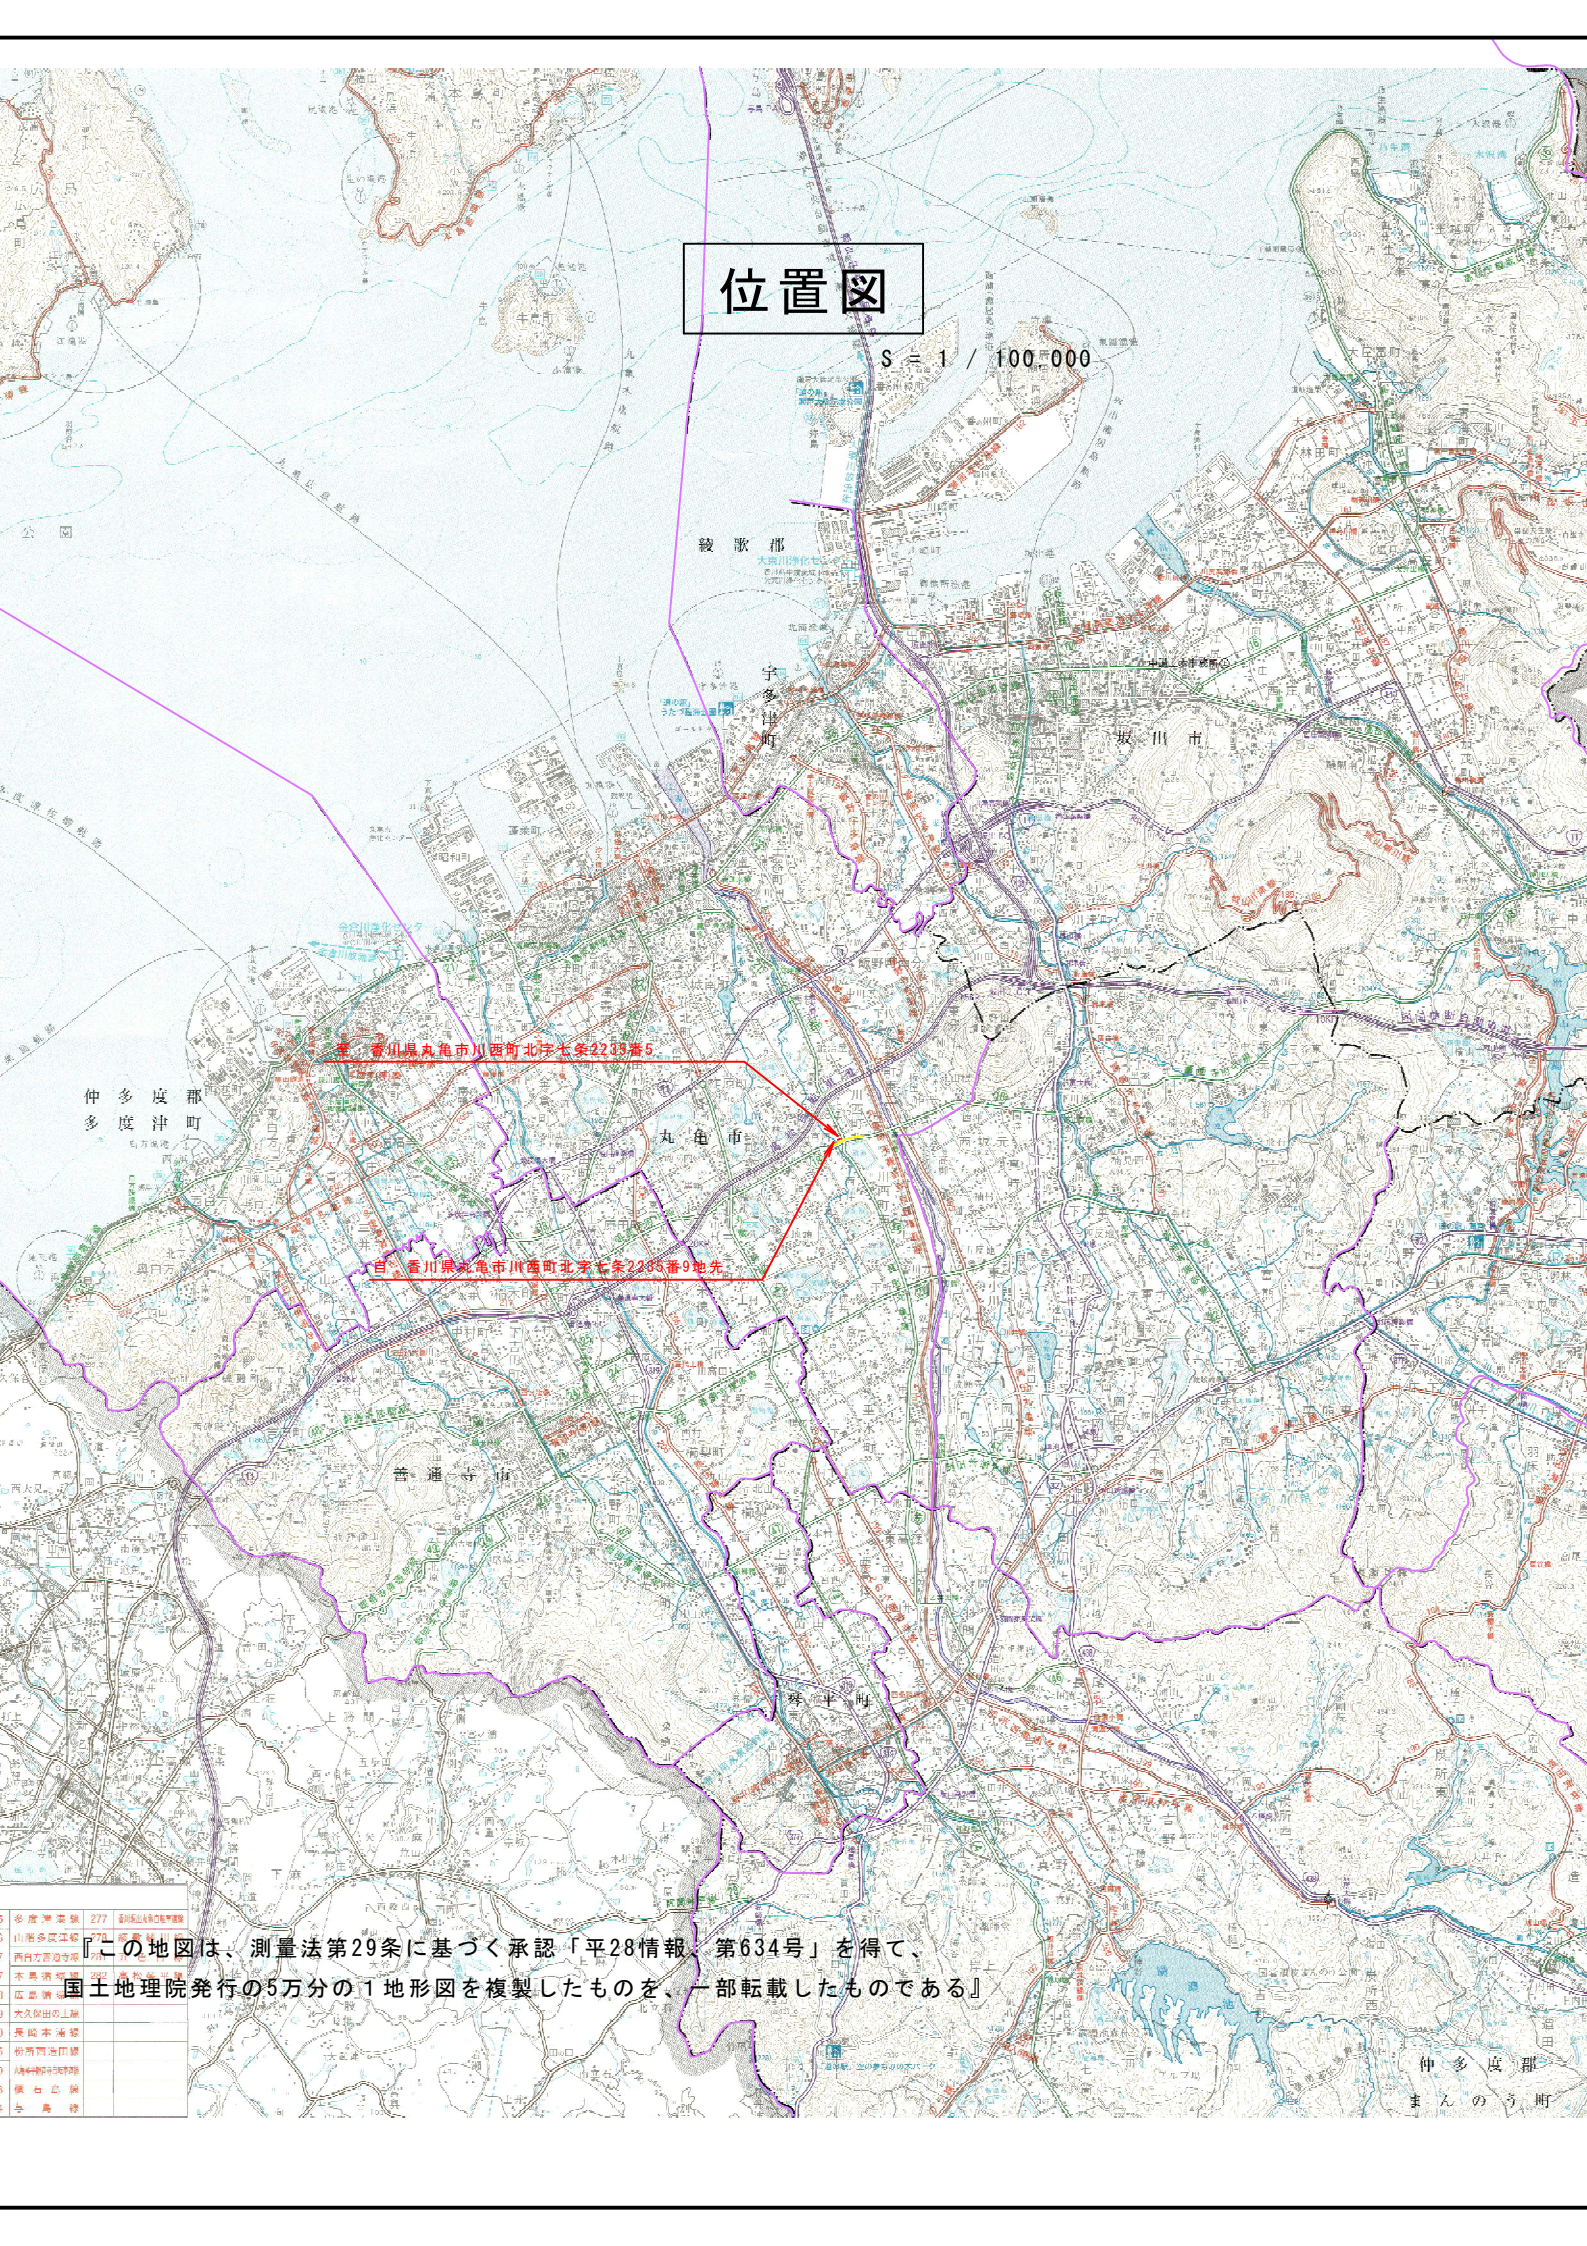

位置図

S = 1 / 100,000

仲多度郡

坂井市

西牟婁町

丸亀市

丸亀市

津島町

西牟婁町

仲多度郡
まんのう町

『この地図は、測量法第29条に基づく承認「平28情報、第634号」を得て、
国土地理院発行の5万分の1地形図を複製したものを、一部転載したものである』