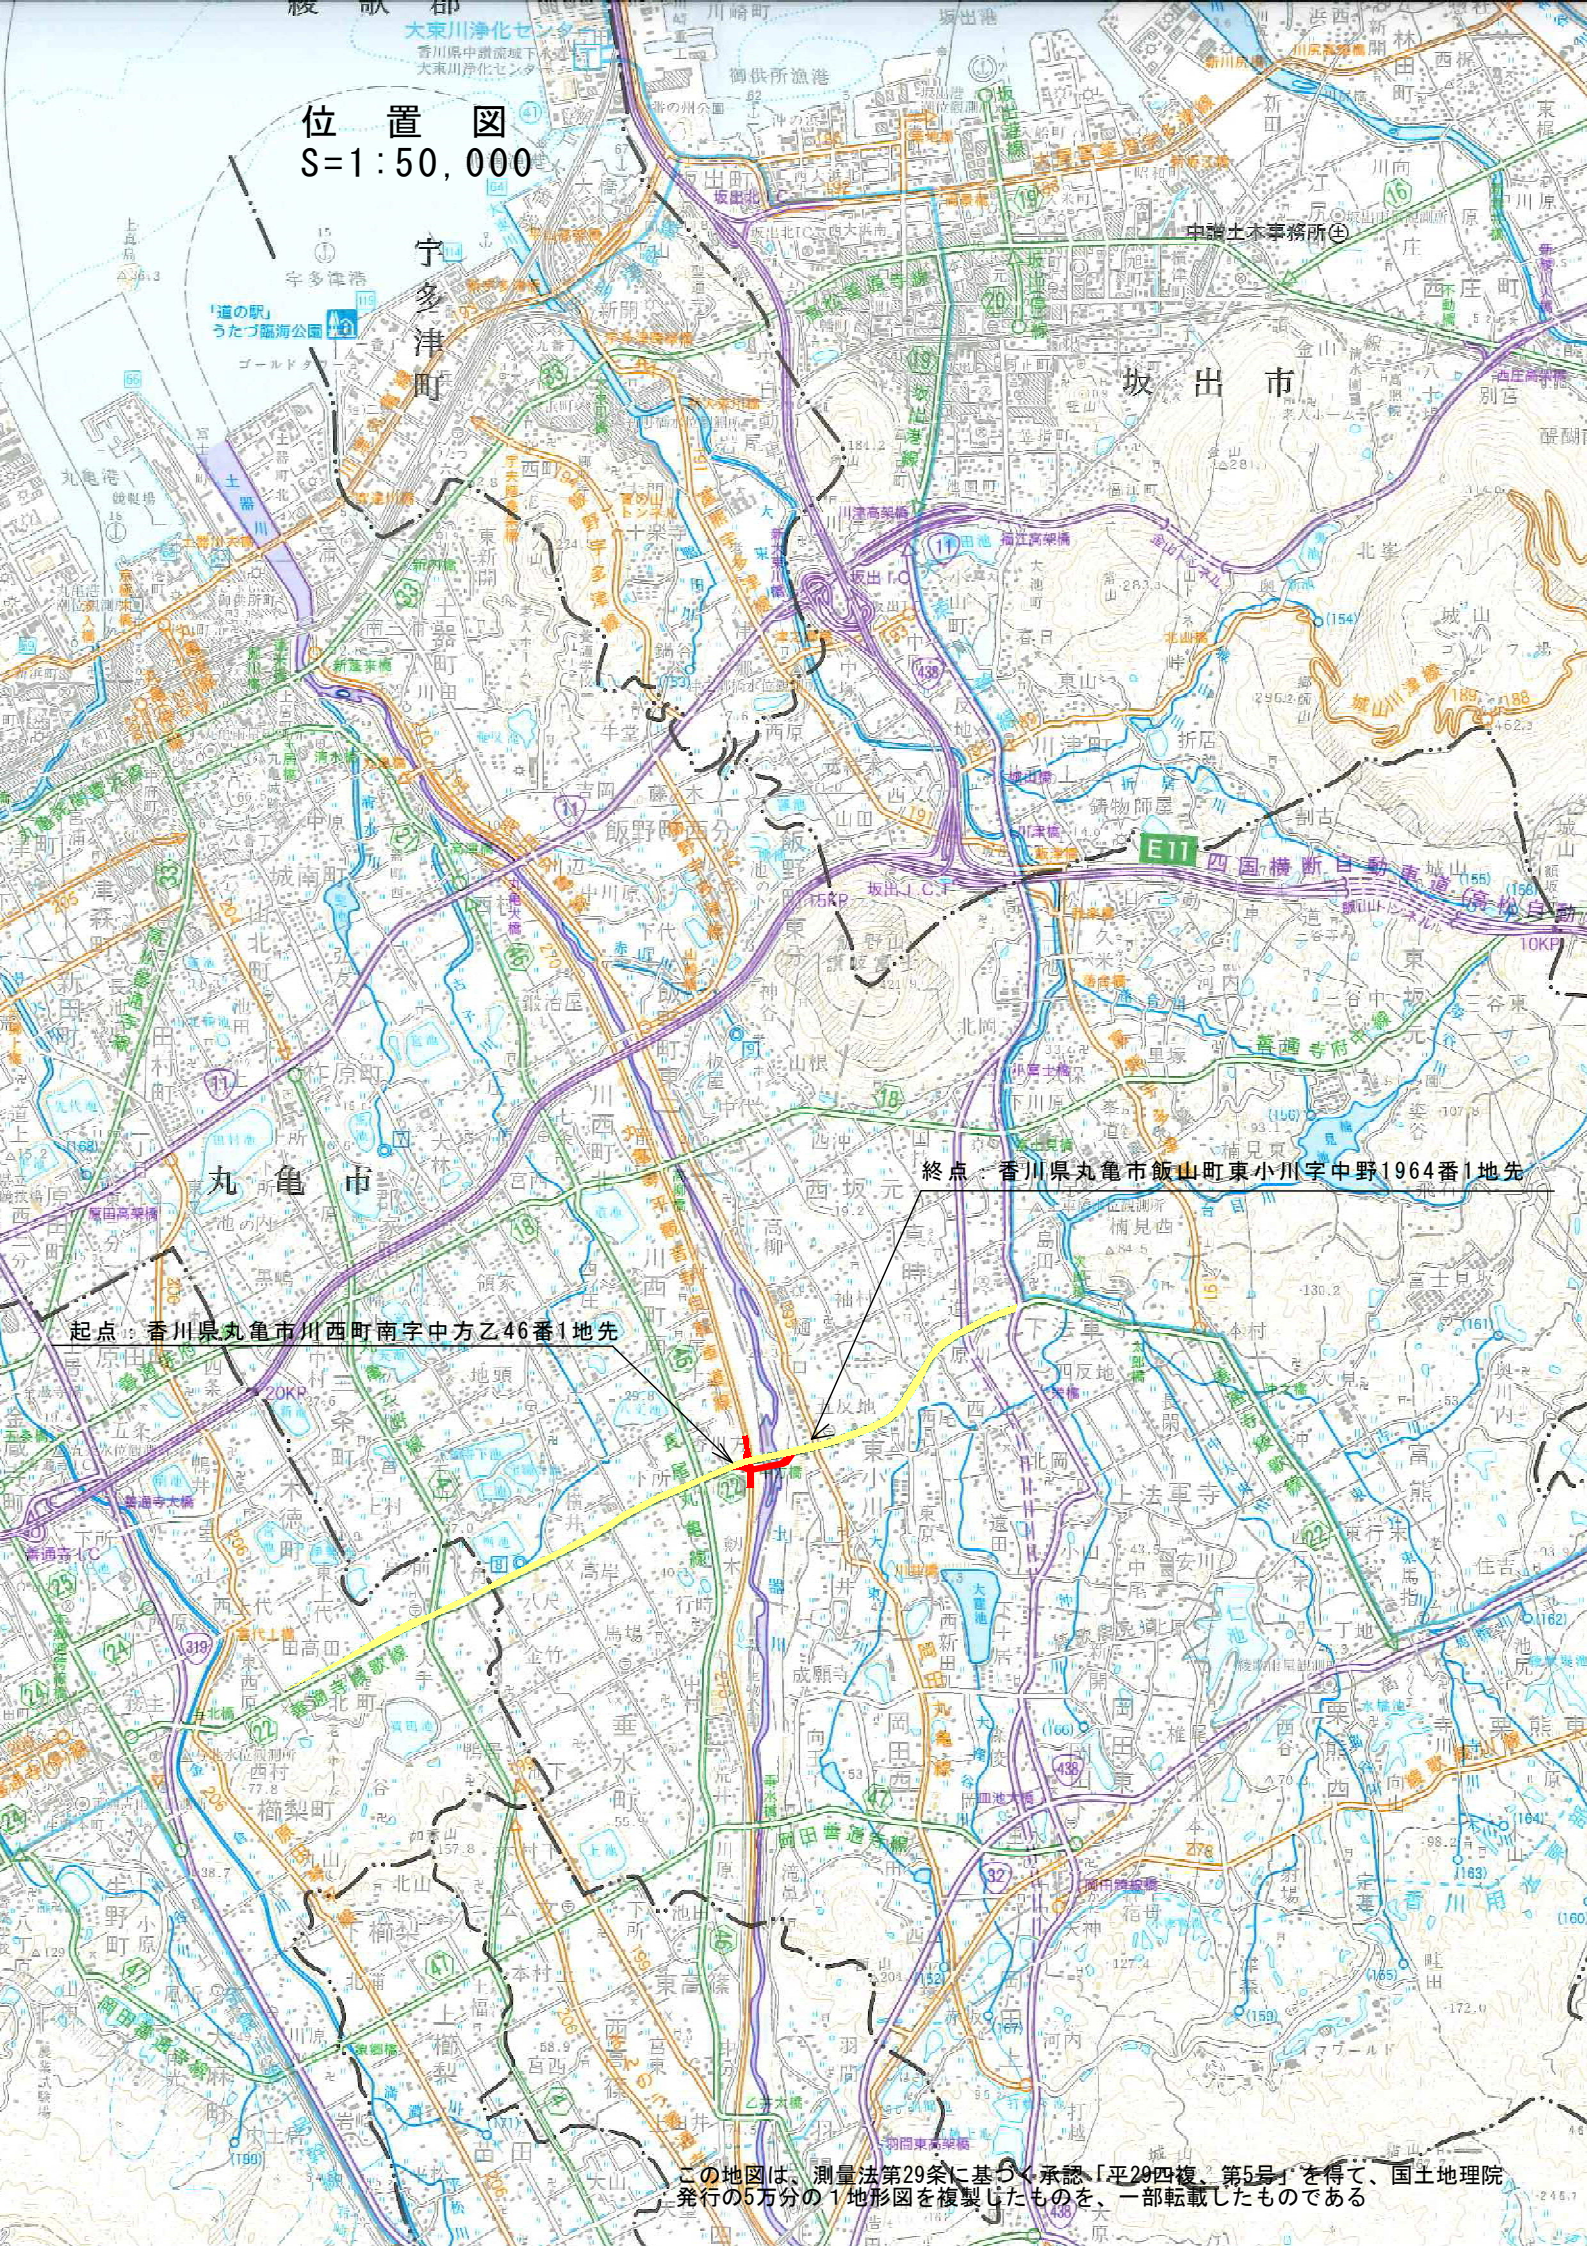

位置図
S=1:50,000

起点：香川県丸亀市川西町南字中方乙46番1地先

終点：香川県丸亀市飯山町東小川字中野1964番1地先