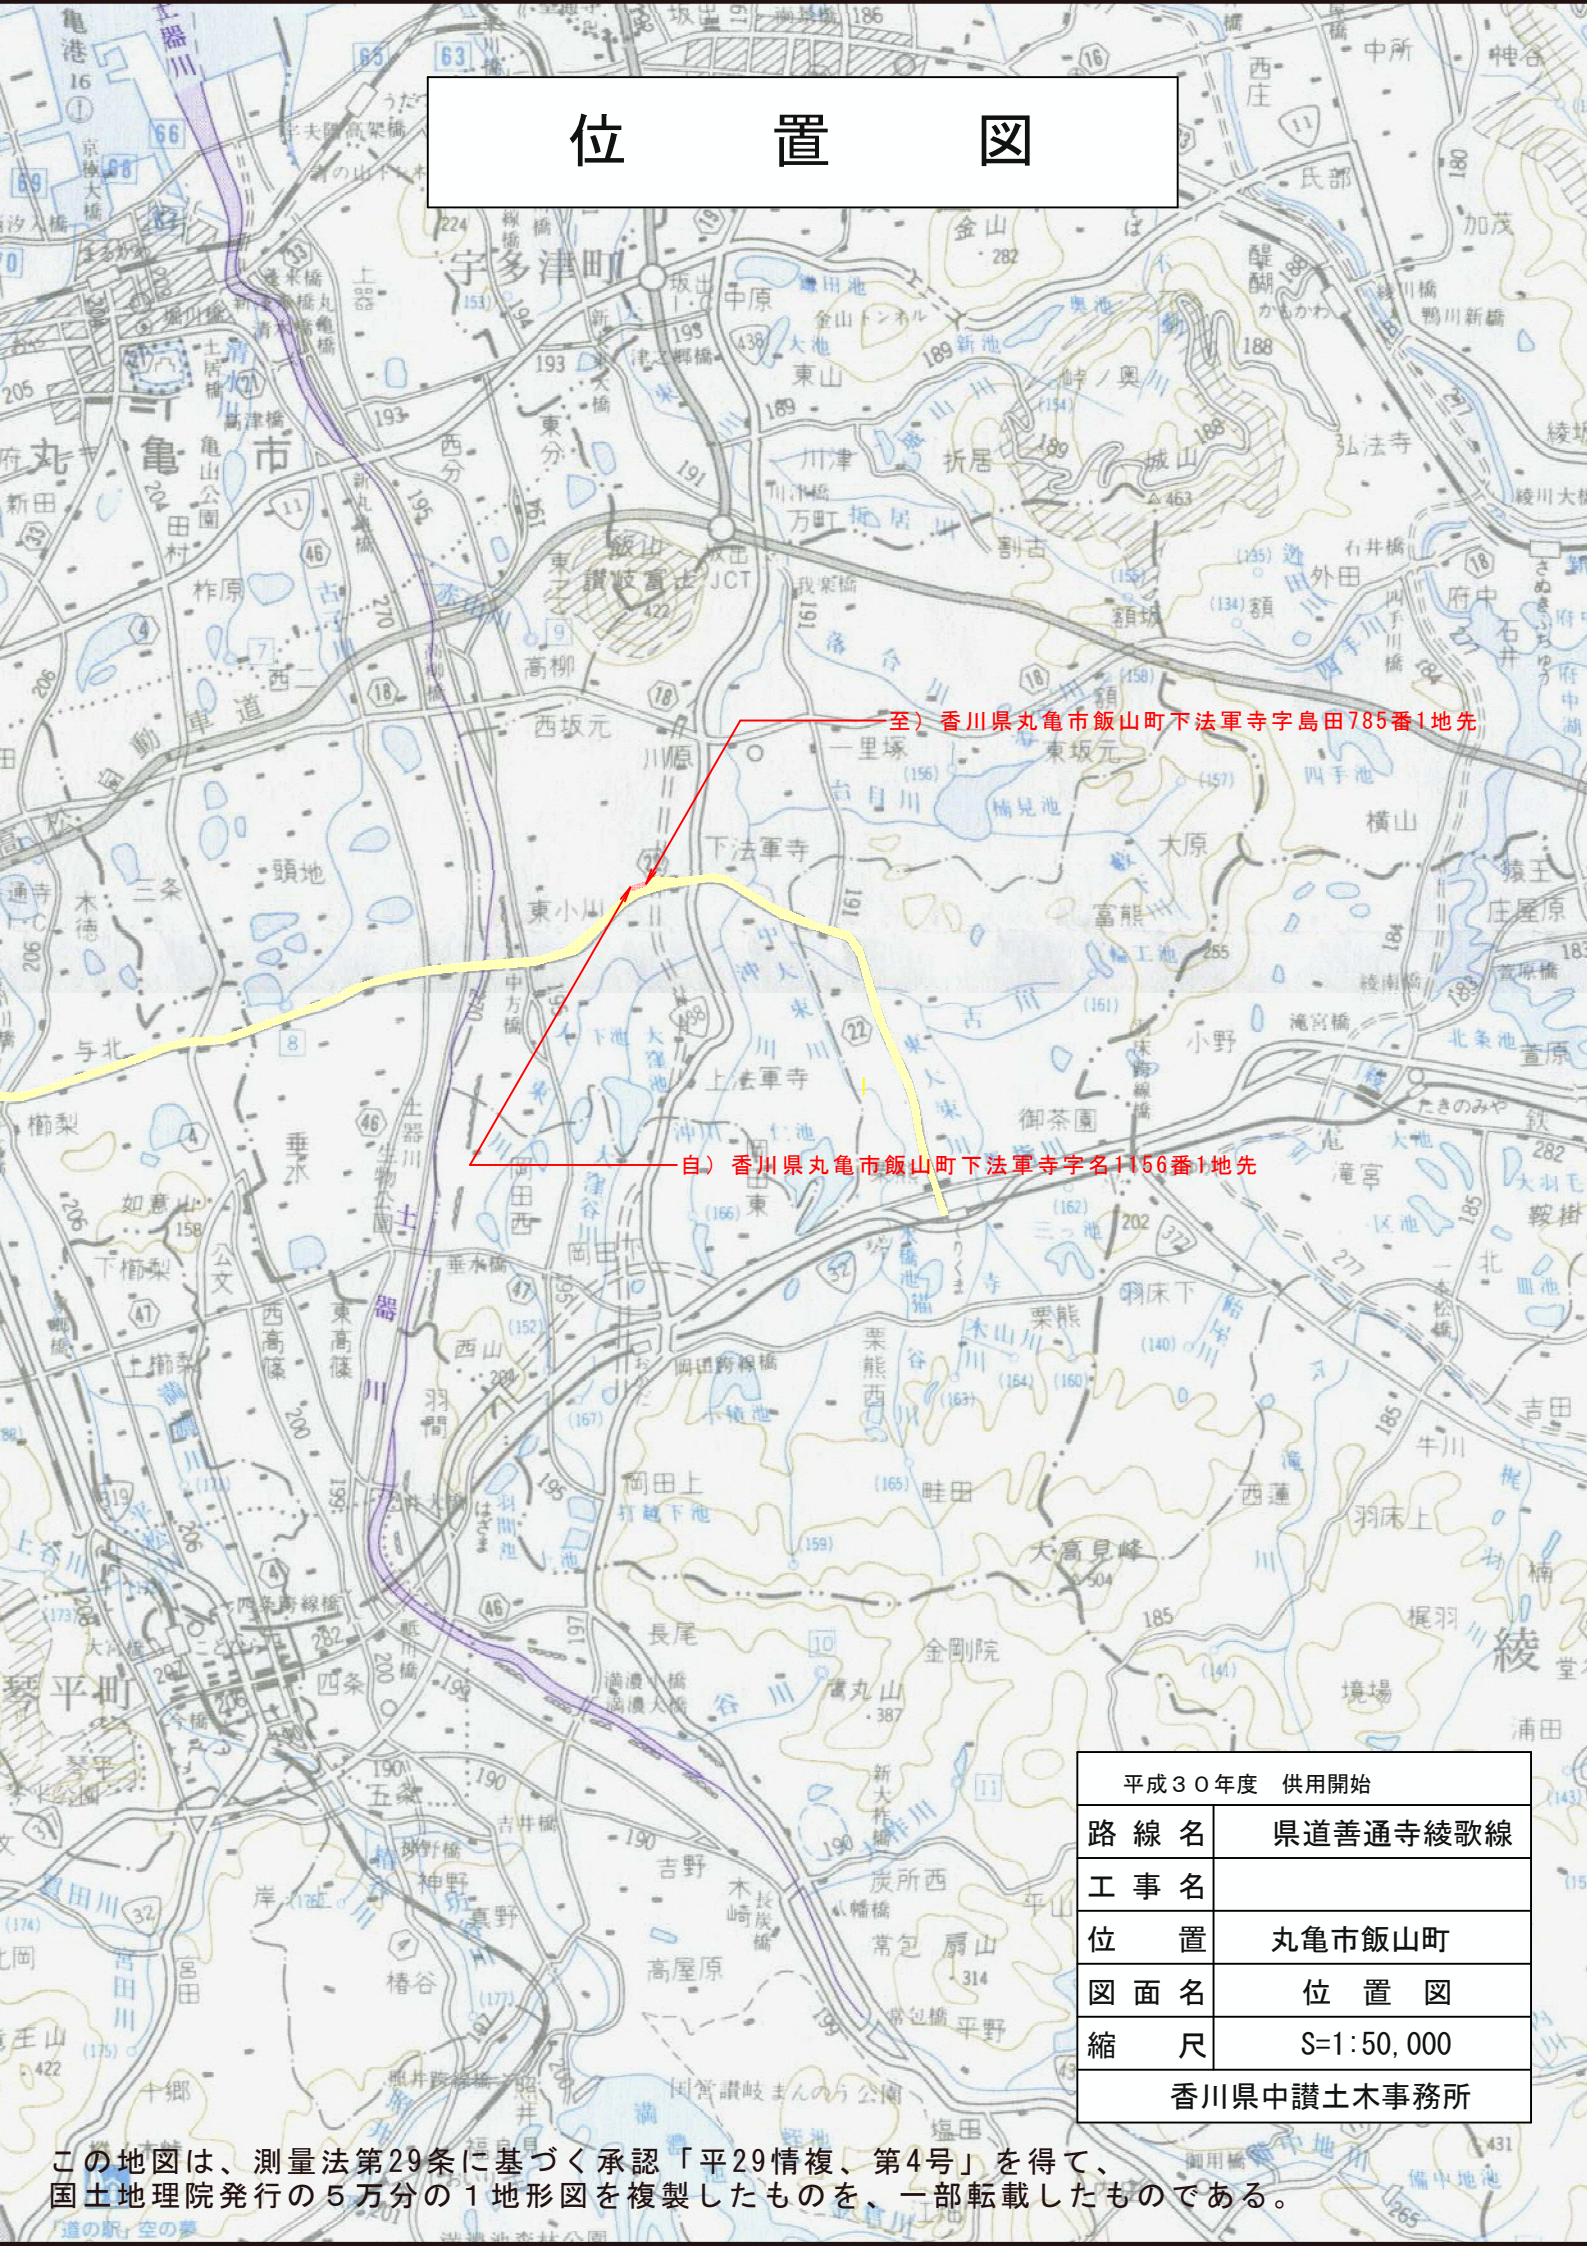

# 位置図

至) 香川県丸亀市飯山町下法軍寺字島田785番1地先

自) 香川県丸亀市飯山町下法軍寺字名1156番1地先

平成30年度 供用開始	
路線名	県道善通寺綾歌線
工事名	
位置	丸亀市飯山町
図面名	位置図
縮尺	S=1:50,000
香川県中讃土木事務所	

この地図は、測量法第29条に基づく承認「平29情複、第4号」を得て、国土地理院発行の5万分の1地形図を複製したものを、一部転載したものである。