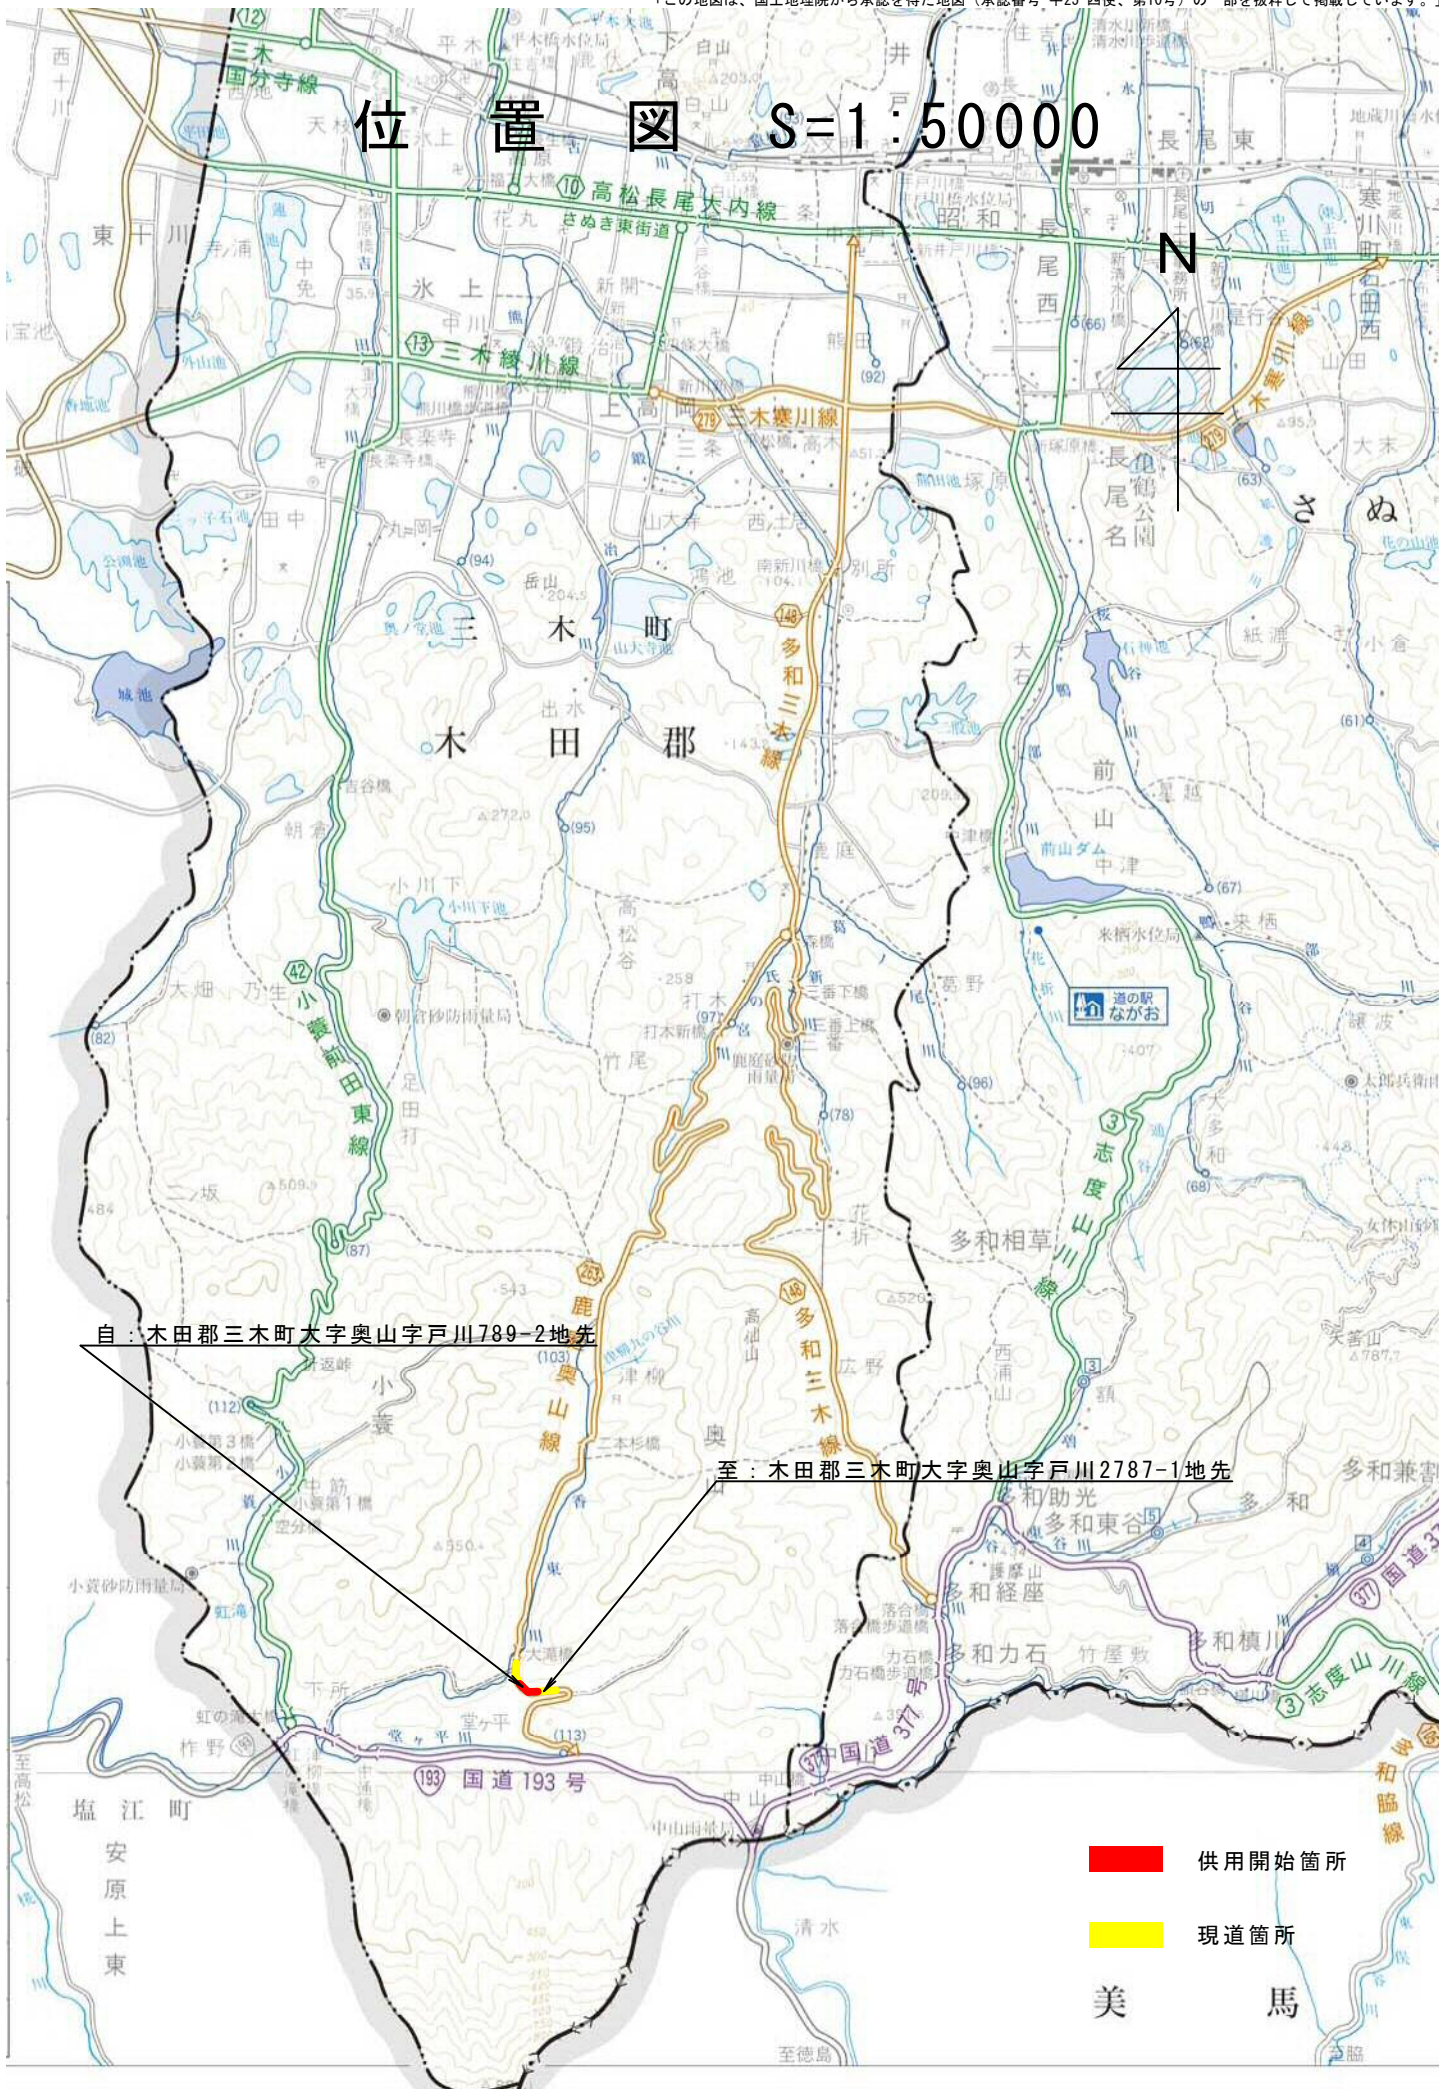

位置図 S=1:50000

自：木田郡三木町大字奥山字戸川789-2地先

至：木田郡三木町大字奥山字戸川2787-1地先

■ 供用開始箇所
■ 現道箇所
美馬