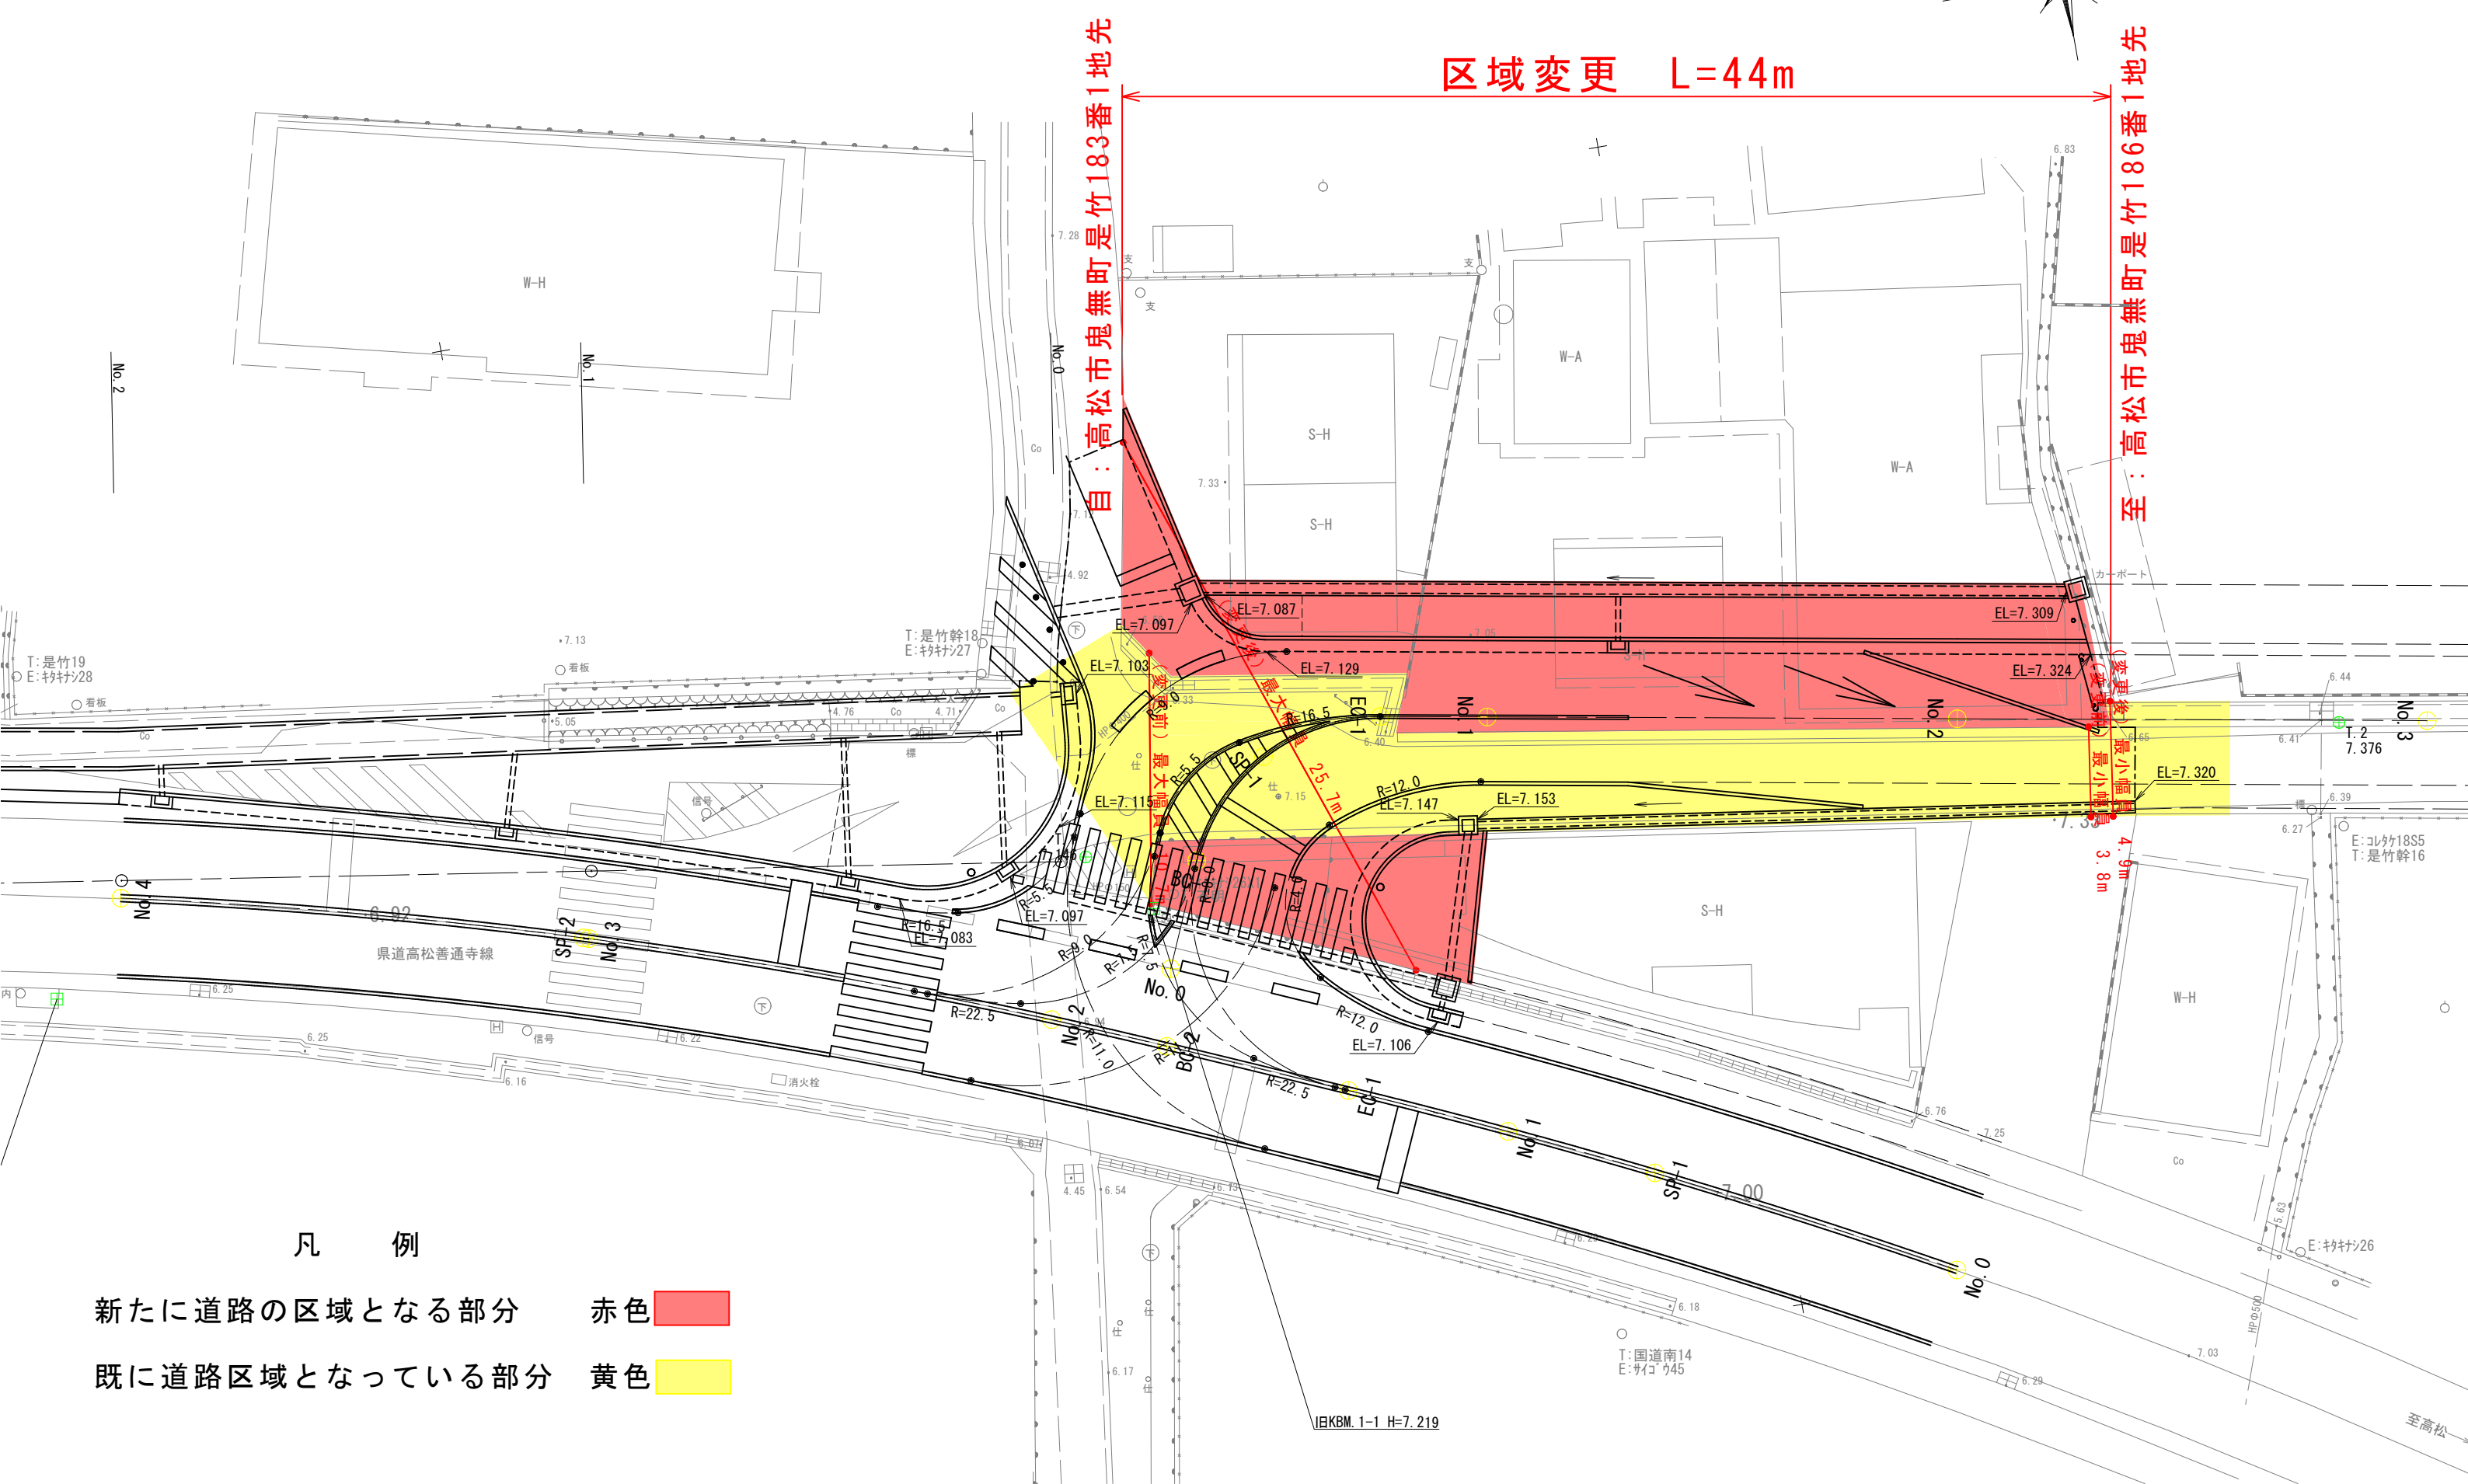

県道円座香西線平面図

S = 1 : 250

高松市鬼無町・香西南町

凡 例

新たに道路の区域となる部分 赤色

既に道路区域となっている部分 黄色