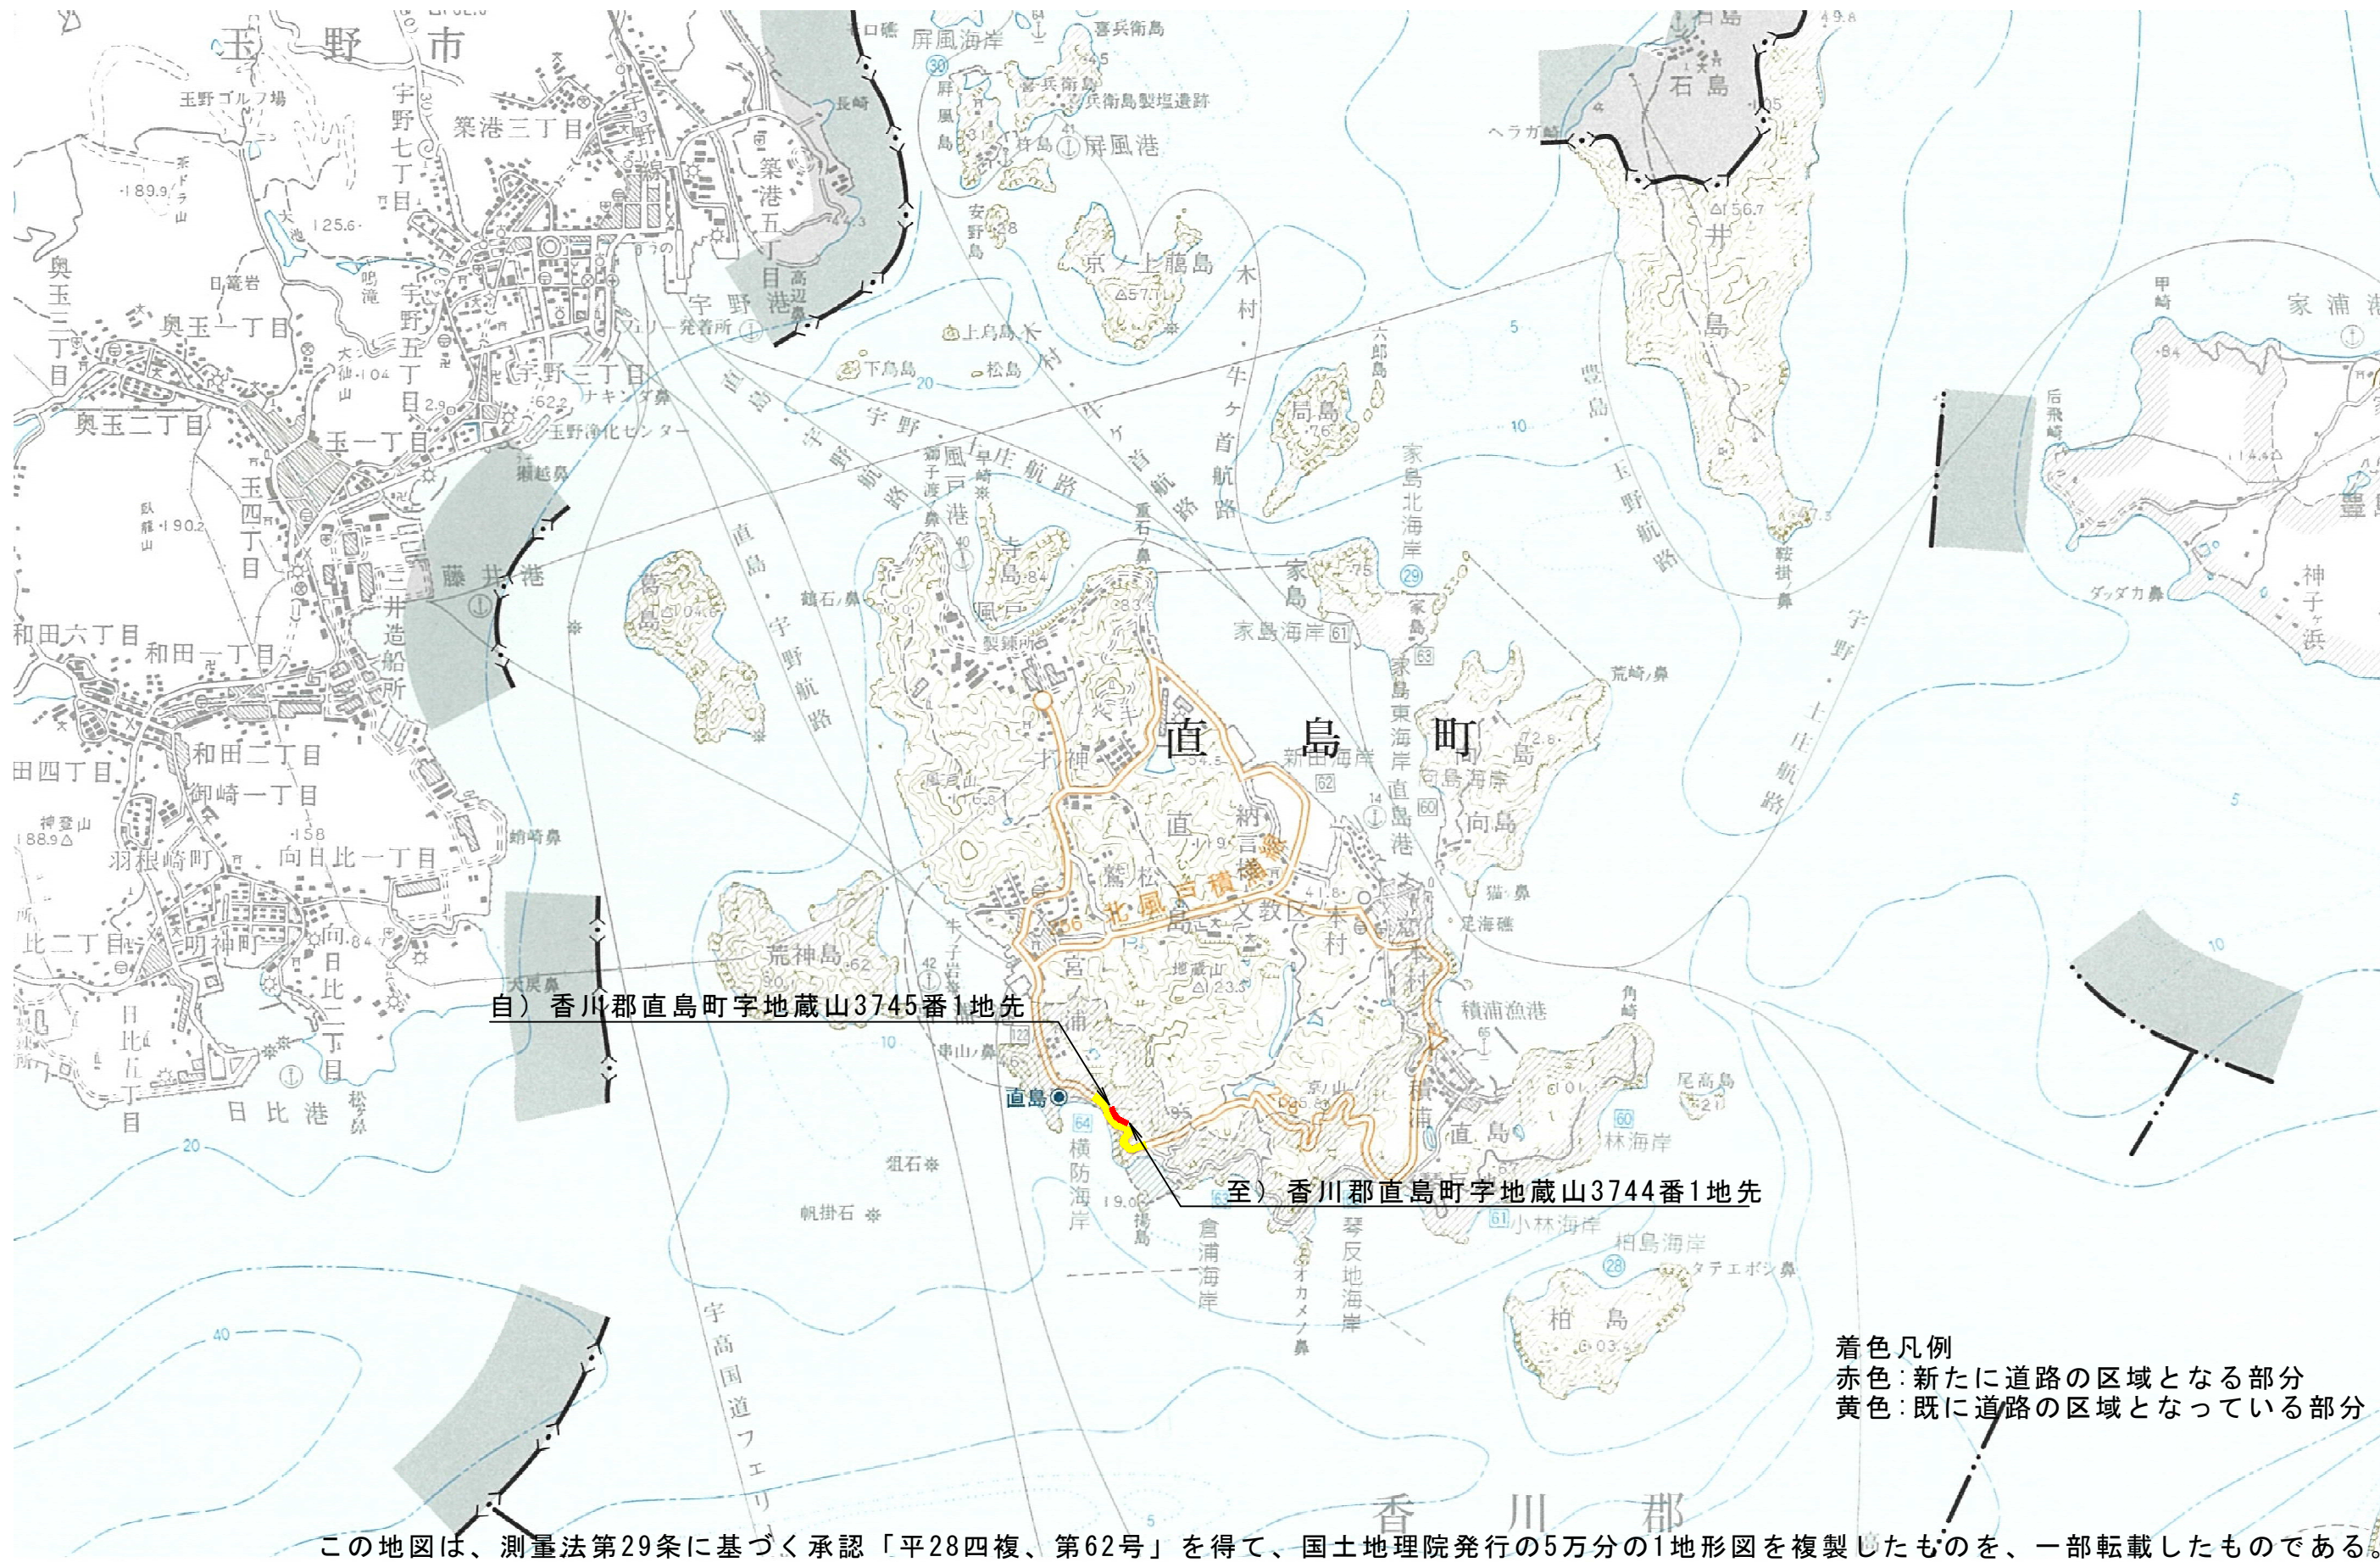

位置図 S=1:50000

自) 香川郡直島町字地蔵山3745番1地先

至) 香川郡直島町字地蔵山3744番1地先

着色凡例
 赤色:新たに道路の区域となる部分
 黄色:既に道路の区域となっている部分