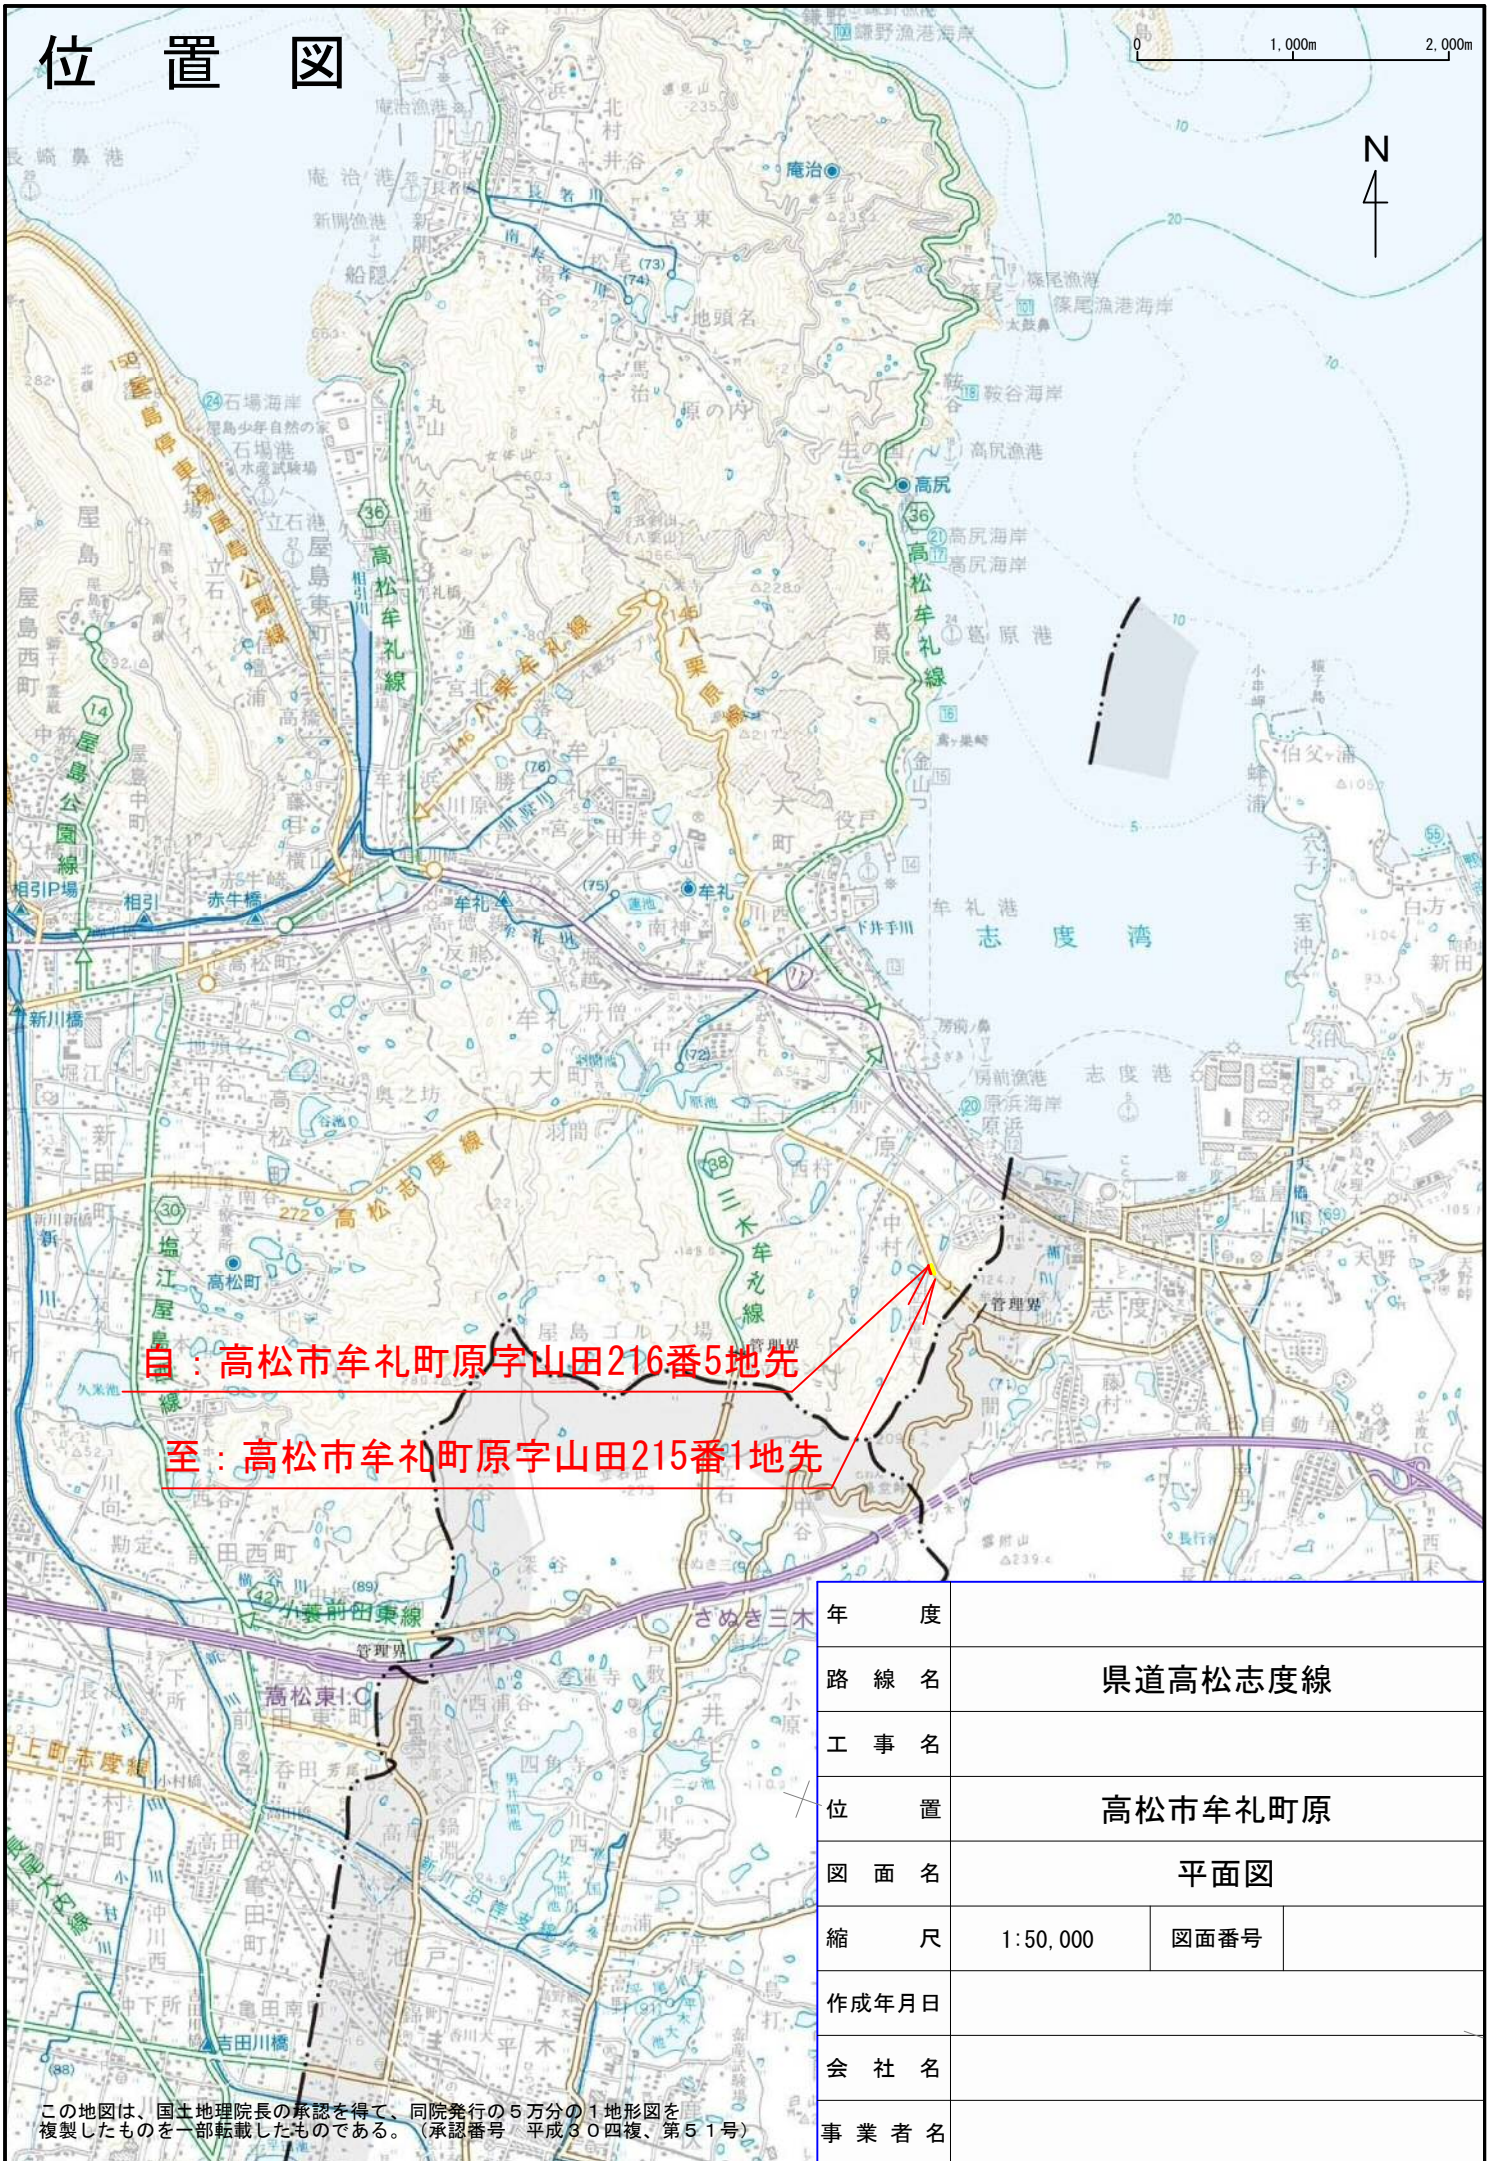

位置図

自：高松市牟礼町原字山田216番5地先

至：高松市牟礼町原字山田215番1地先

年 度			
路 線 名	県道高松志度線		
工 事 名			
位 置	高松市牟礼町原		
図 面 名	平面図		
縮 尺	1:50,000	図面番号	
作成年月日			
会 社 名			
事 業 者 名			

この地図は、国土地理院長の承認を得て、同院発行の5万分の1地形図を複製したものを一部転載したものである。(承認番号 平成30四複、第51号)