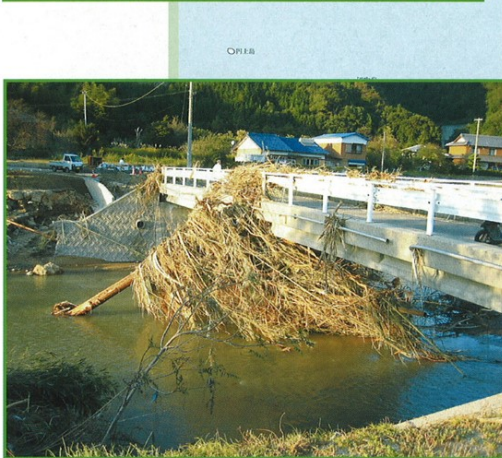

台風23号浸水実績図(平成16年水害統計による) 凡例: ■ 浸水エリア

県総

笠松川

畑川

湊川

小海川