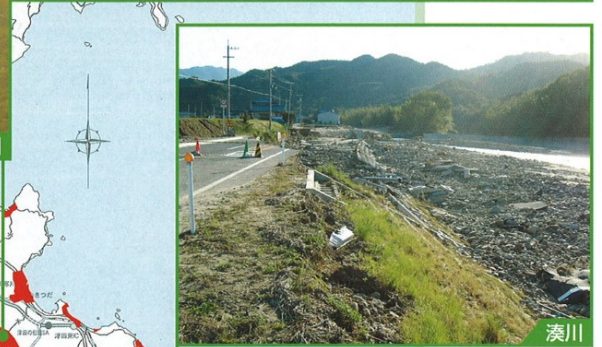

台風23号浸水実績図(平成16年水害統計による) 凡例: ■ 浸水エリア

県総

笠松川

畑川

湊川

小海川