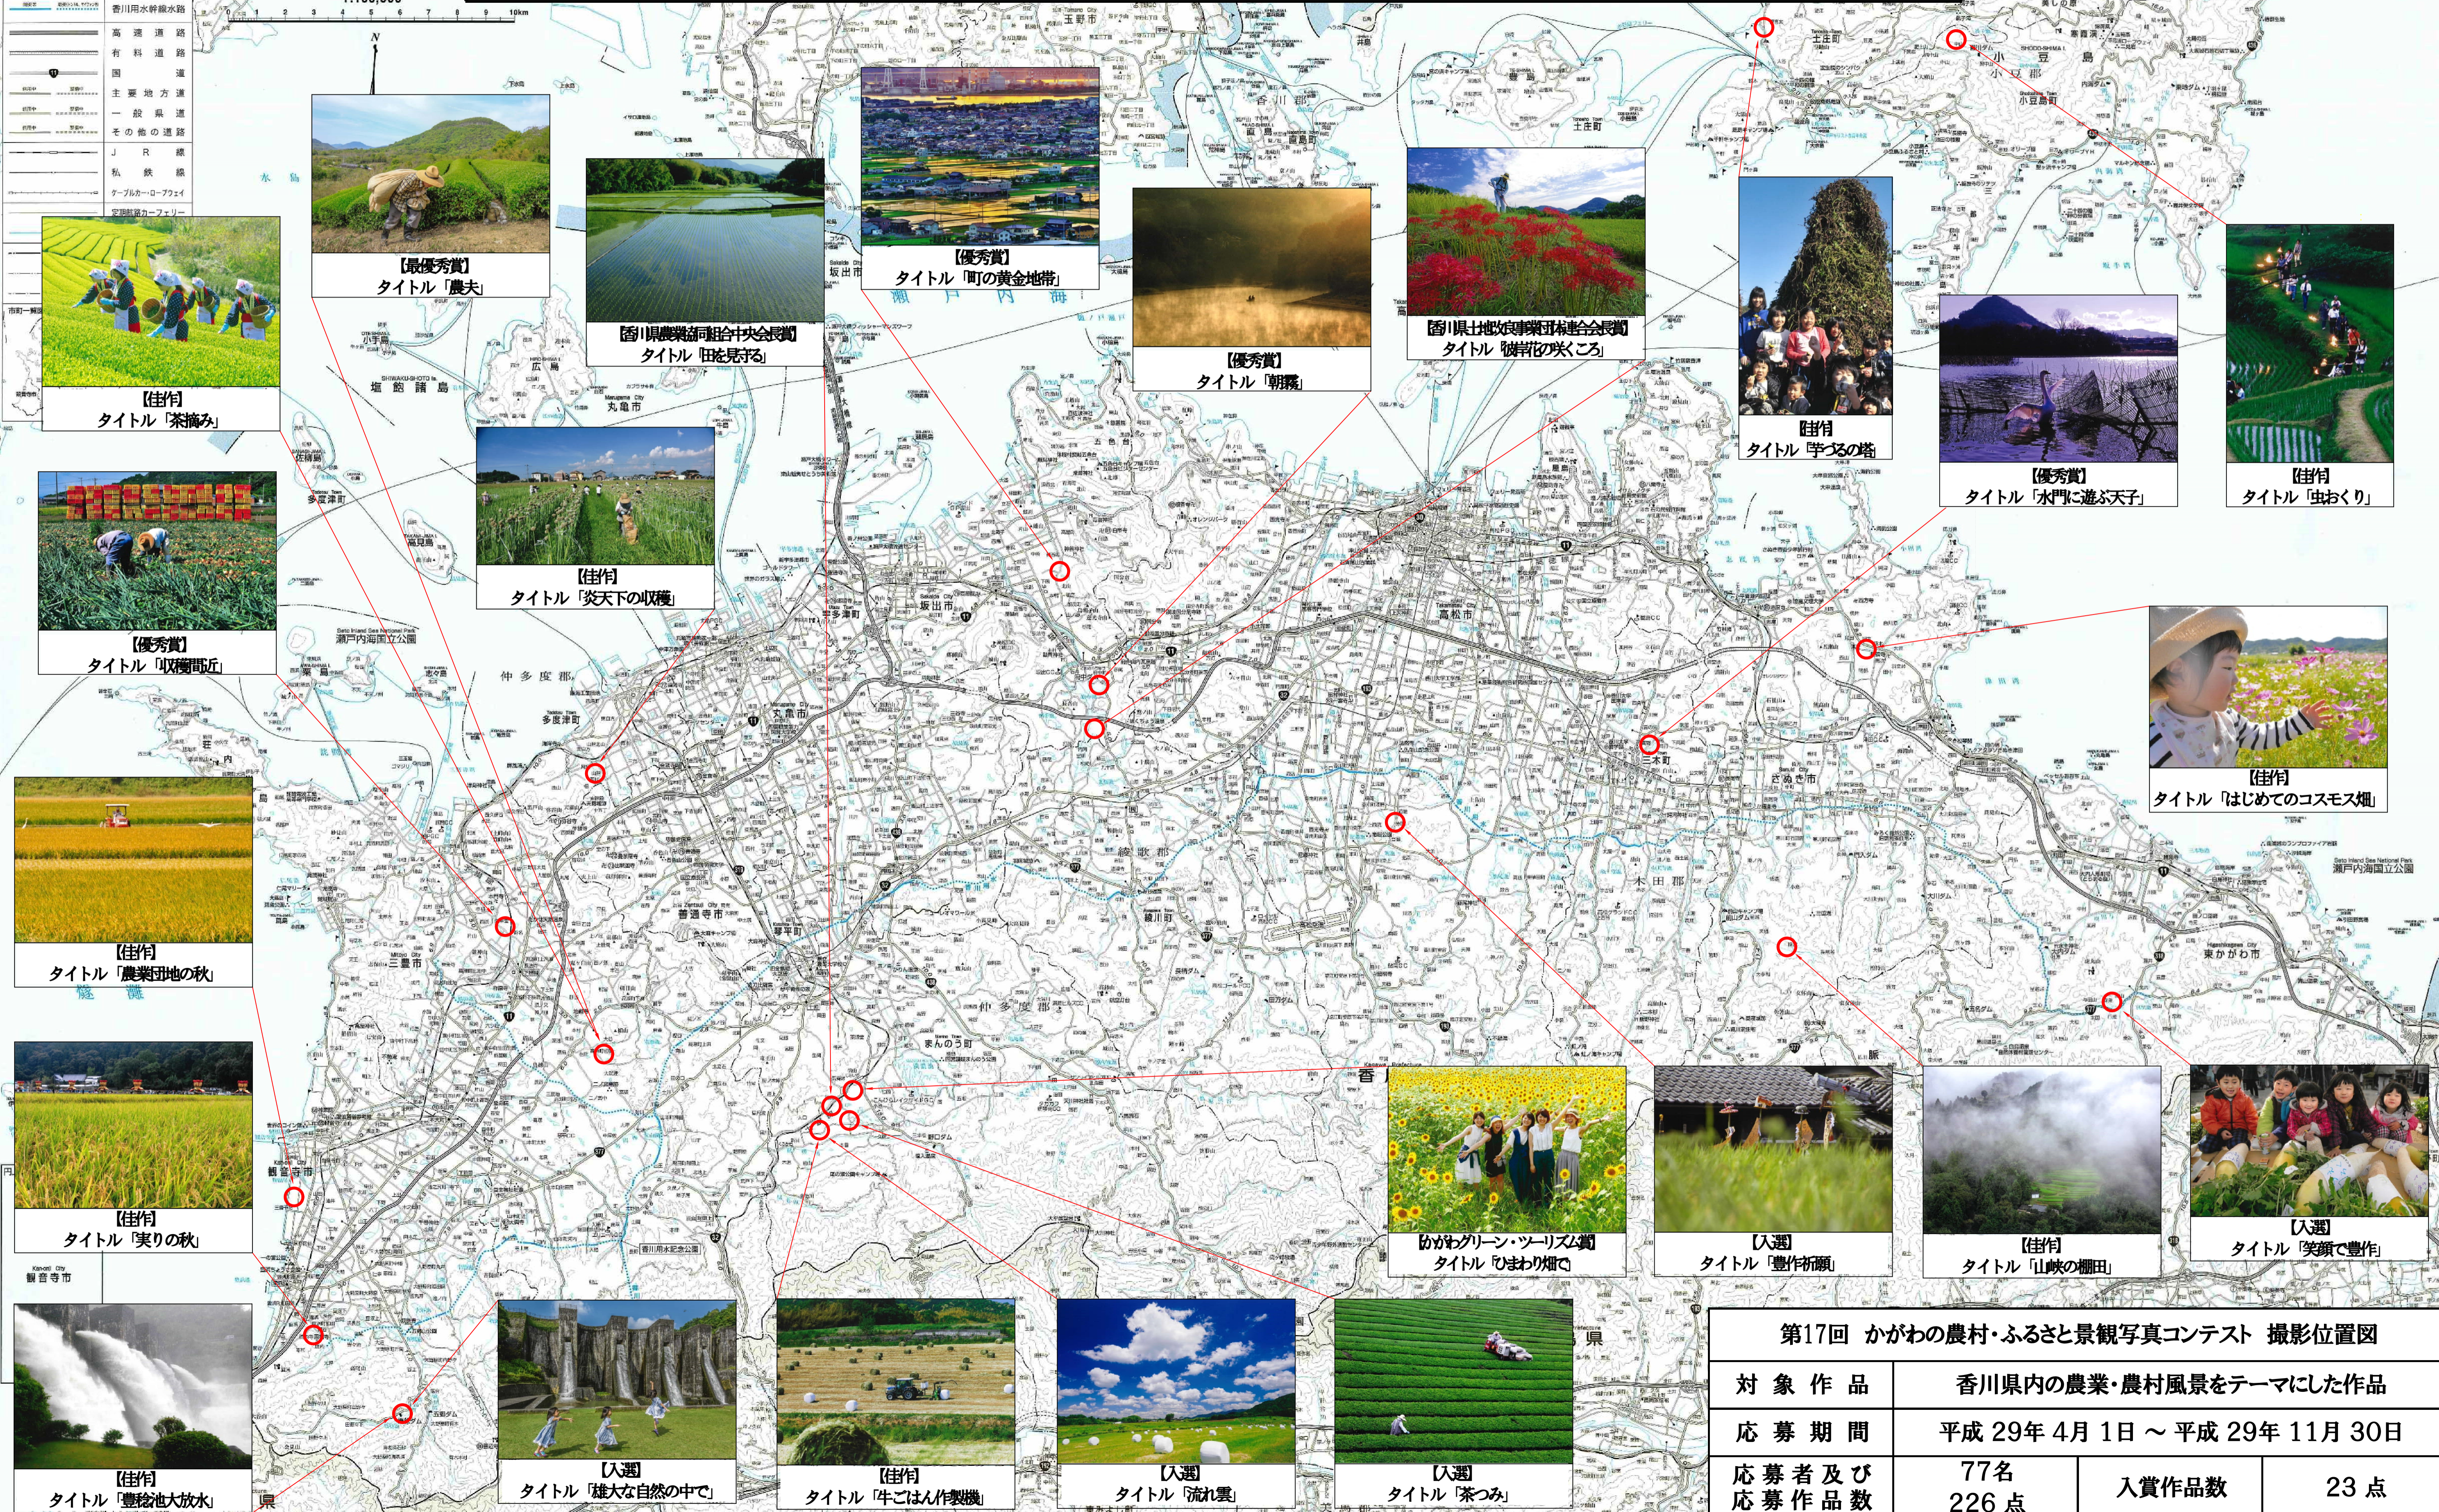

# 香川県管内図

凡 例

	香川用水幹線水路
	高速道路
	有料道路
	国道
	主要地方道
	一般県道
	その他の道路
	J R 線
	私 鉄 線
	フェリー
	空港
	島

1:100,000

## 第17回 かがわの農村・ふるさとと景観写真コンテスト 撮影位置図

【最優秀賞】  
タイトル「農夫」

香川県農業同組合中央会長賞  
タイトル「田を見守る」

【優秀賞】  
タイトル「町の黄金地帯」

【優秀賞】  
タイトル「朝霧」

香川県土地娘専門研修生会長賞  
タイトル「彼岸の咲ころ」

【佳作】  
タイトル「学ぶの塔」

【優秀賞】  
タイトル「水門に遊ぶ天子」

【佳作】  
タイトル「虫おくり」

【佳作】  
タイトル「茶摘み」

【優秀賞】  
タイトル「収穫間近」

【佳作】  
タイトル「炎天下の収穫」

【佳作】  
タイトル「はじめてのコスモス畑」

【佳作】  
タイトル「農業団地の秋」

【佳作】  
タイトル「実りの秋」

かがわグリーン・ツーリズム賞  
タイトル「ひまわり畑で」

### 第17回 かがわの農村・ふるさとと景観写真コンテスト 撮影位置図

対象作品	香川県内の農業・農村風景をテーマにした作品		
応募期間	平成 29年 4月 1日 ~ 平成 29年 11月 30日		
応募者及び 応募作品数	77名 226点	入賞作品数	23点