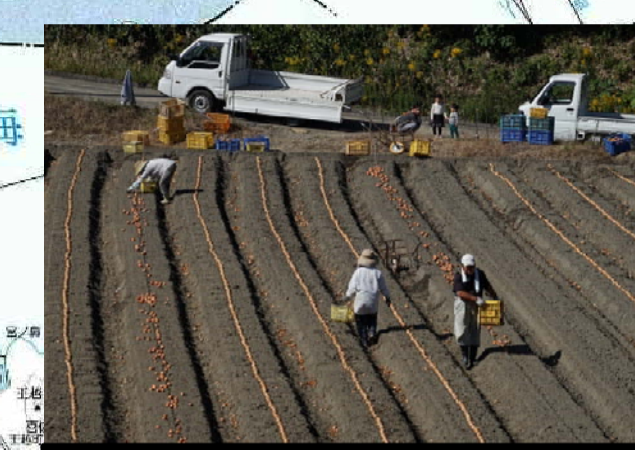

【佳作】
タイトル「家族」