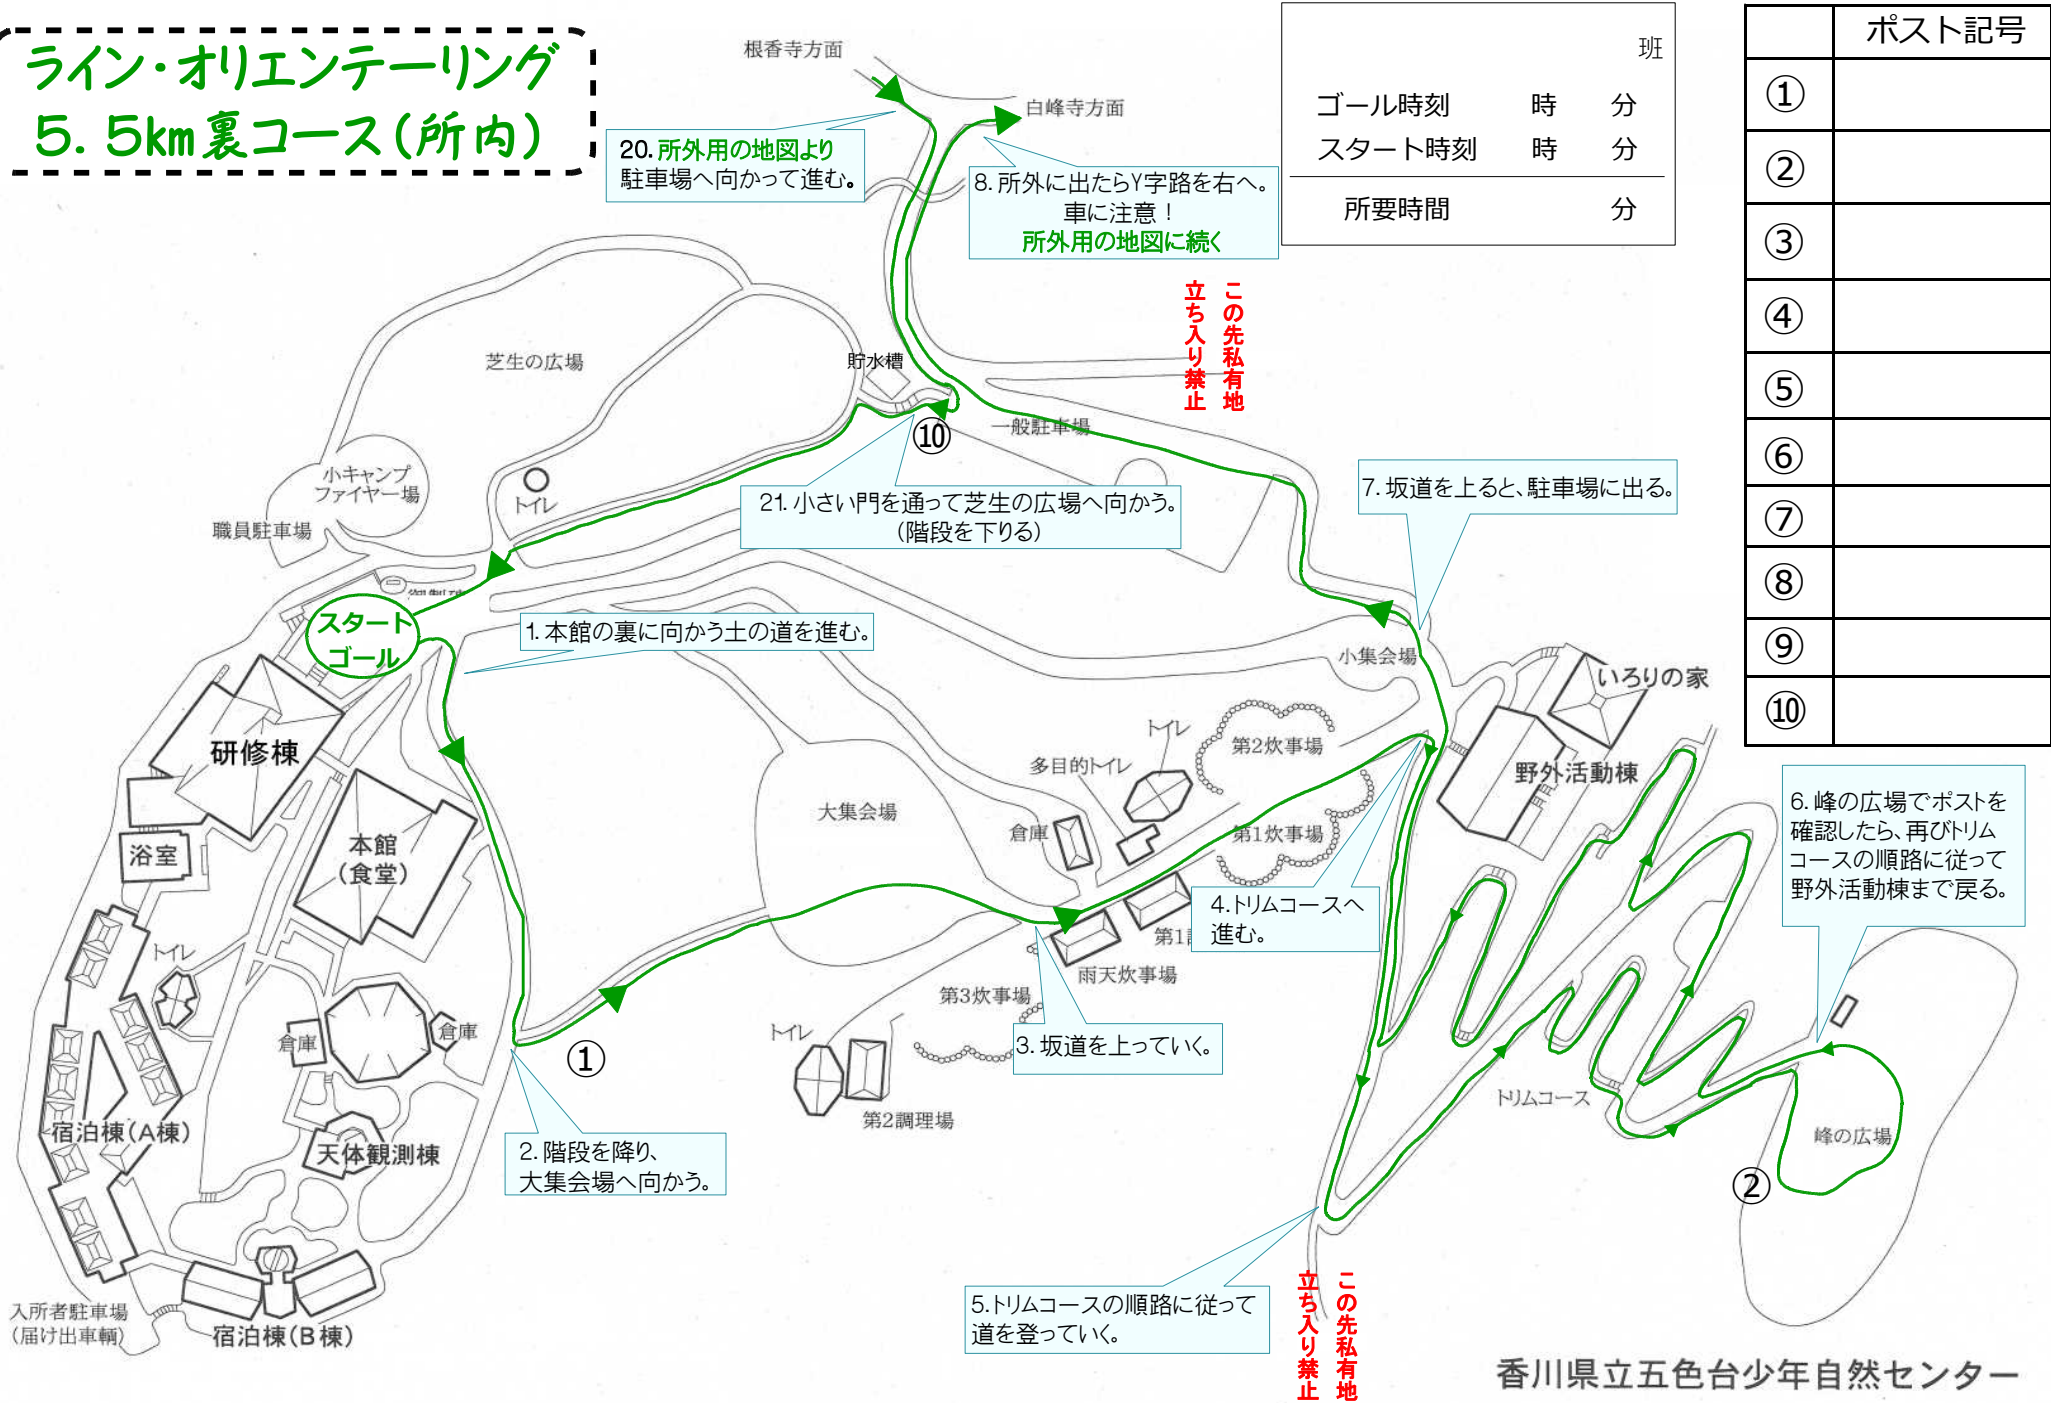

ライン・オリエンテーリング
5.5km 裏コース(所内)

	ポスト記号
①	
②	
③	
④	
⑤	
⑥	
⑦	
⑧	
⑨	
⑩	