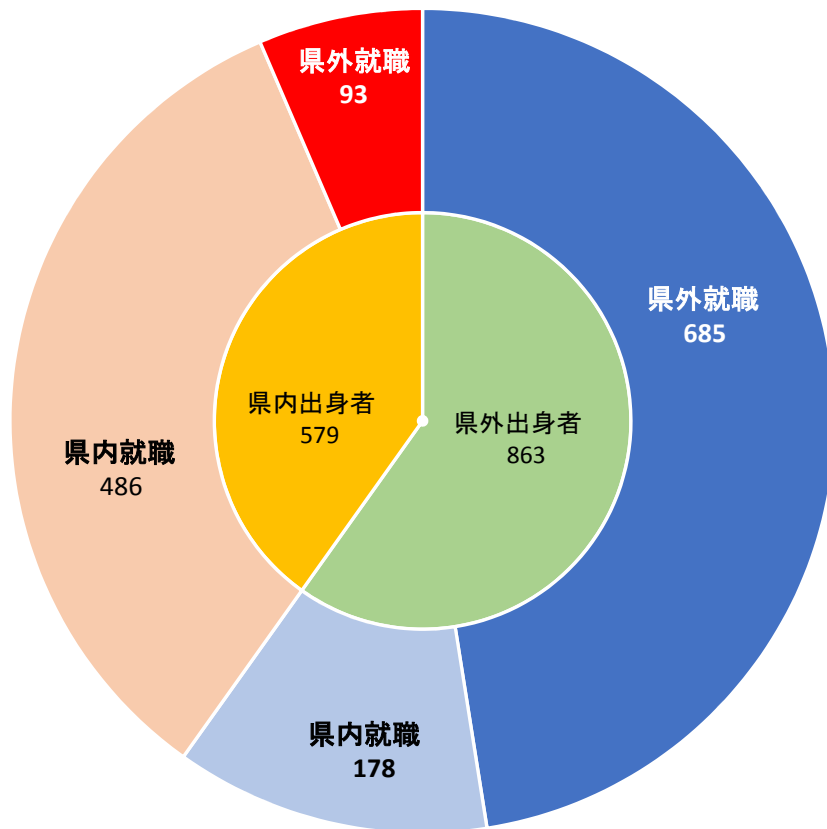

## 1. 香川県出身者の大学進学先【平成26年4月大学入学者】

(26年度学校基本調査速報値)

- 平成26年度の香川県の大学進学者4,513人のうち、3,761人・83%が県外に進学している。
- 県外のうち、近畿地方が1,579人・35%と最も多く、三大都市圏で約5割である。

## 2. 香川県内の大学生の就職先(平成26年3月卒業生)

■ 県内大学からの県内就職は、46.0%

・県内出身者 579人のうち

{ 県内就職 486人(83.9%)  
 県外就職 93人(16.1%)

・県外出身者 863人のうち

{ 県内就職 178人(20.6%)  
 県外就職 685人(79.4%)

○ 県内出身者の約84%は県内に就職

○ 県外出身者の約80%は県外に就職