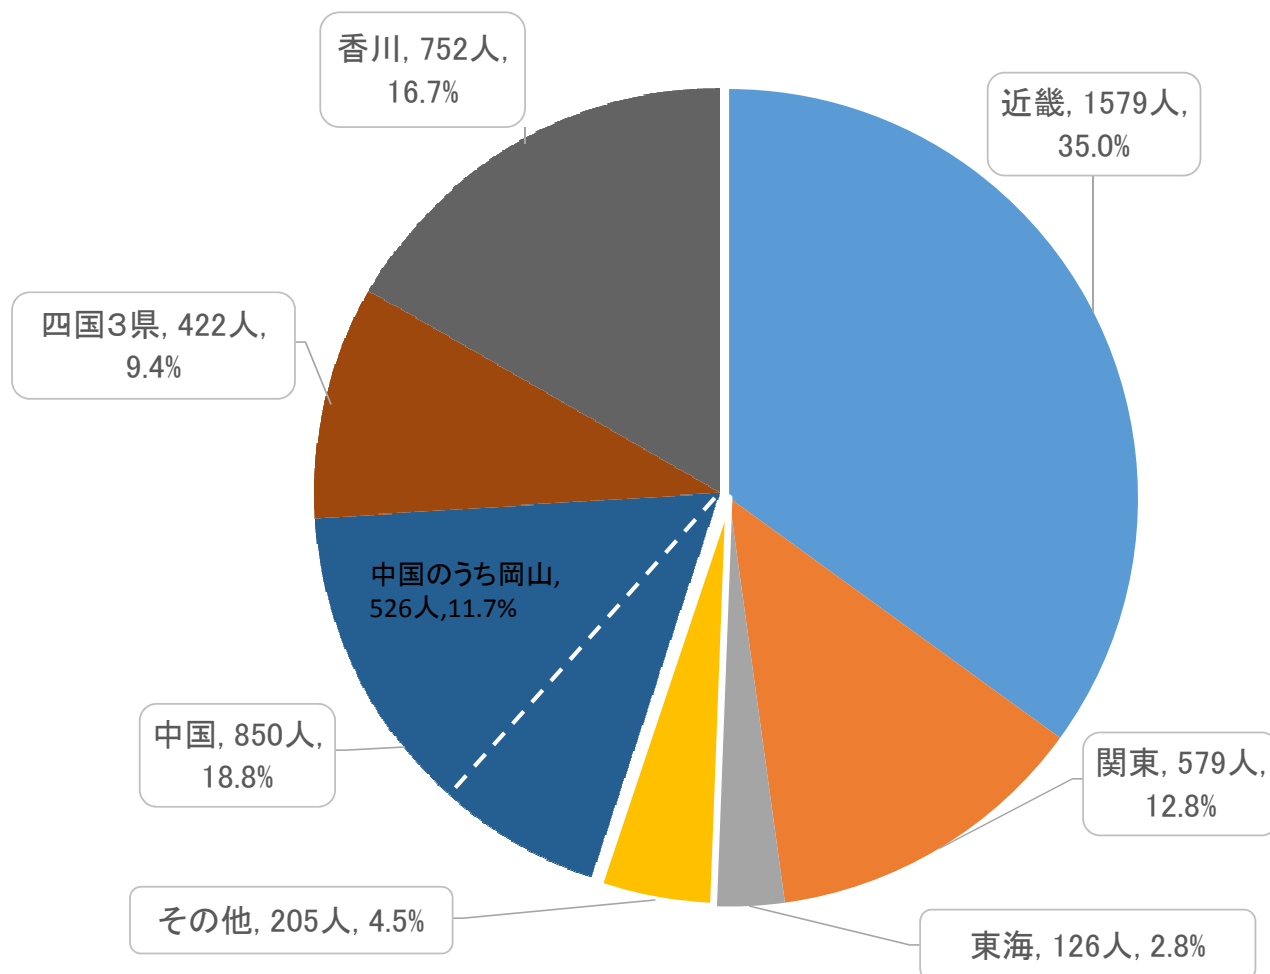

## 1. 香川県出身者の大学進学先【平成26年4月大学入学者】

(26年度学校基本調査速報値)

- 平成26年度の香川県の大学進学者4,513人のうち、3,761人・83%が県外に進学している。
- 県外のうち、近畿地方が1,579人・35%と最も多く、三大都市圏で約5割である。

## 2. 香川県内の大学生の就職先(平成26年3月卒業生)

■ 県内大学からの県内就職は、46.0%

・県内出身者 579人のうち

{ 県内就職 486人(83.9%)  
 県外就職 93人(16.1%)

・県外出身者 863人のうち

{ 県内就職 178人(20.6%)  
 県外就職 685人(79.4%)

○ 県内出身者の約84%は県内に就職

○ 県外出身者の約80%は県外に就職