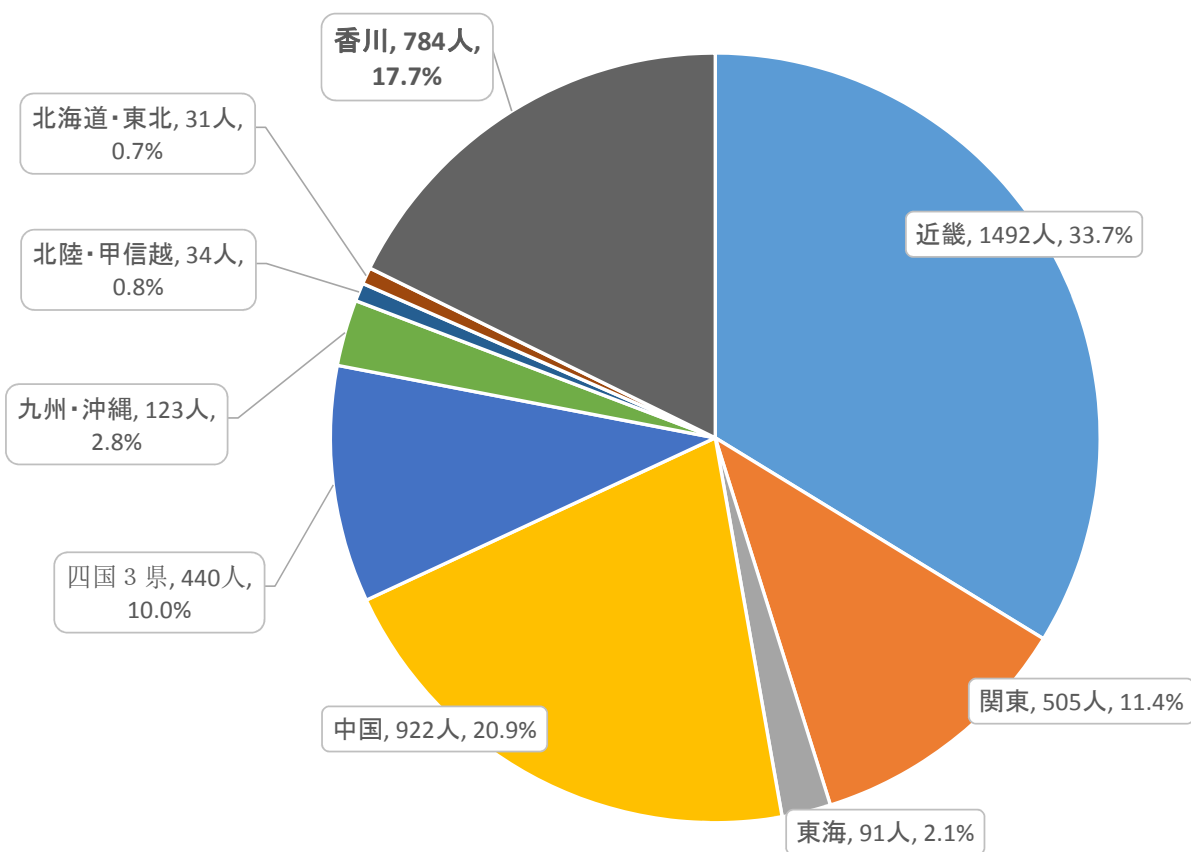

1. 香川県出身者の大学進学先【平成27年4月大学入学者】

平成27年度ブロック別（平成27年4月入学者） N=4,422

(27年度学校基本調査速報値)

- 平成27年度の香川県の大学進学者4,422人のうち、3,638人・82.3%が県外に進学している。
- 県外のうち、近畿地方が1,492人・33.7%と最も多く、三大都市圏で約5割である。

2. 香川県内の大学生の就職先(平成27年3月卒業生)

■ 県内大学からの県内就職は、43.9%

・県内出身者 592人のうち

{ 県内就職 467人(78.9%)
 県外就職 125人(21.1%)

・県外出身者 919人のうち

{ 県内就職 197人(21.4%)
 県外就職 722人(78.6%)

○ 県内出身者の約79%は県内に就職

○ 県外出身者の約79%は県外に就職

⇒ 県内大学に進学すれば県内就職につながる

(平成27年5月現在 香川県調べ)