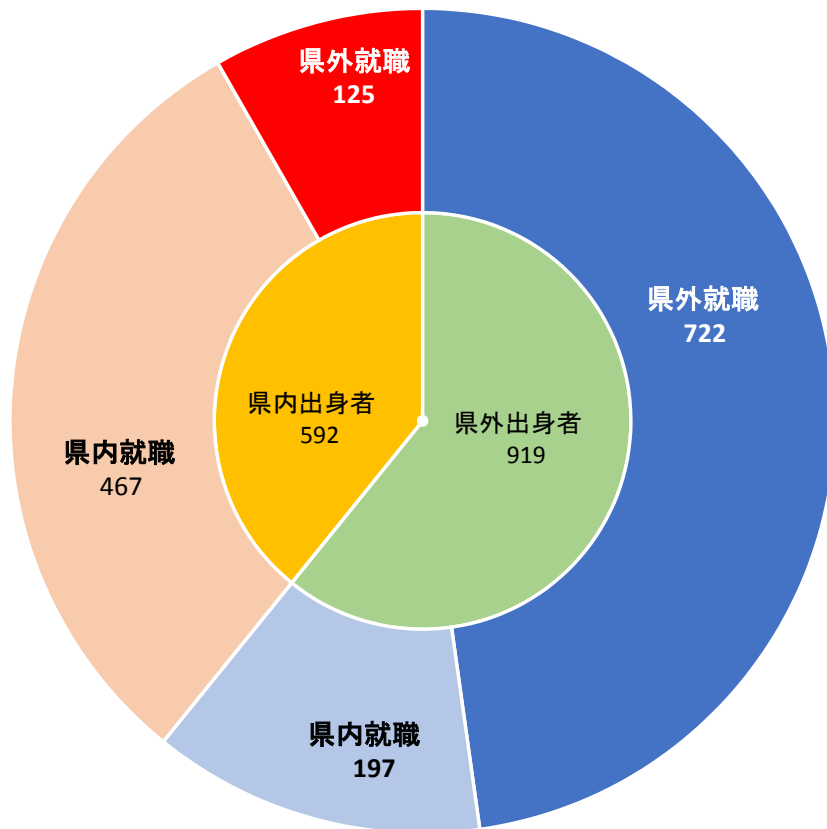

1. 香川県出身者の大学進学先【平成27年4月大学入学者】

平成27年度ブロック別（平成27年4月入学者） N=4,422

(27年度学校基本調査速報値)

- 平成27年度の香川県の大学進学者4,422人のうち、3,638人・82.3%が県外に進学している。
- 県外のうち、近畿地方が1,492人・33.7%と最も多く、三大都市圏で約5割である。

2. 香川県内の大学生の就職先(平成27年3月卒業生)

■ 県内大学からの県内就職は、43.9%

・県内出身者 592人のうち

{ 県内就職 467人(78.9%)
 県外就職 125人(21.1%)

・県外出身者 919人のうち

{ 県内就職 197人(21.4%)
 県外就職 722人(78.6%)

○ 県内出身者の約79%は県内に就職

○ 県外出身者の約79%は県外に就職

⇒ 県内大学に進学すれば県内就職につながる

(平成27年5月現在 香川県調べ)