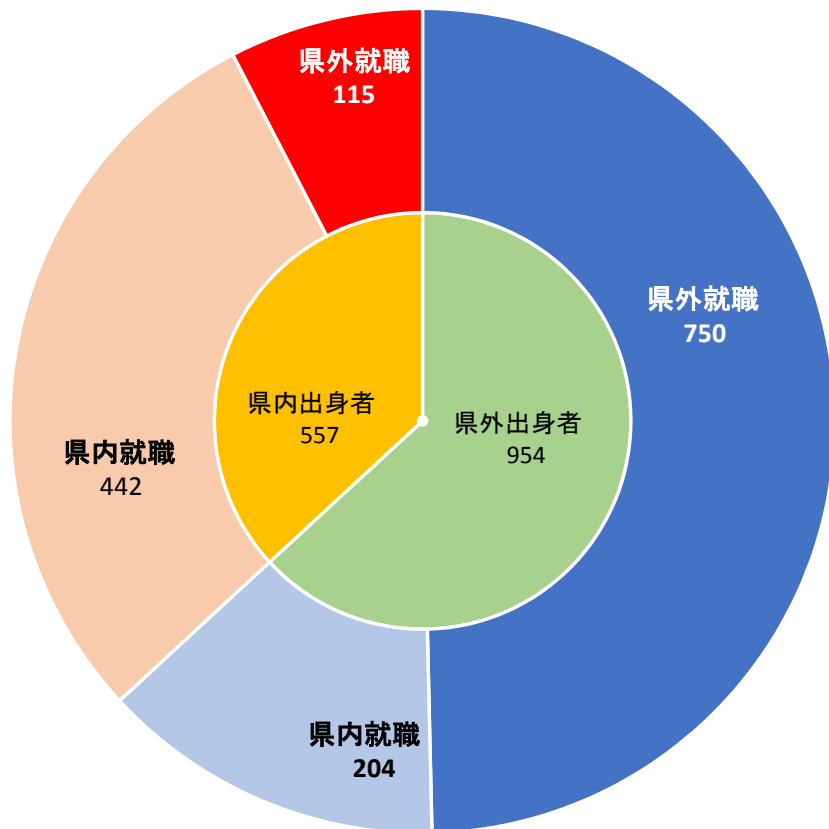

1. 香川県出身者の大学進学先(平成28年4月大学入学者)

平成28年度ブロック別(平成28年4月入学者) N=4,461

(28年度文部科学省学校基本調査)

- 平成28年度の香川県の大学進学者4,461人のうち、3,676人・82.4%が県外に進学している。
- 県外のうち、三大都市圏が5割弱を占めている。

近畿 1,457人(32.7%)
関東 578人(13.0%)
東海 81人(1.8%)

2. 香川県内の大学生の就職先(平成28年3月卒業生)

■ 県内大学からの県内就職は、42.8%

・県内出身者 557人のうち

{ 県内就職 442人(79.4%)
 県外就職 115人(20.6%)

・県外出身者 954人のうち

{ 県内就職 204人(21.4%)
 県外就職 750人(78.6%)

○ 県内出身者の約79%は県内に就職

○ 県外出身者の約79%は県外に就職

⇒ 県内大学に進学すれば県内就職につながる

(平成28年5月現在 香川県調べ)