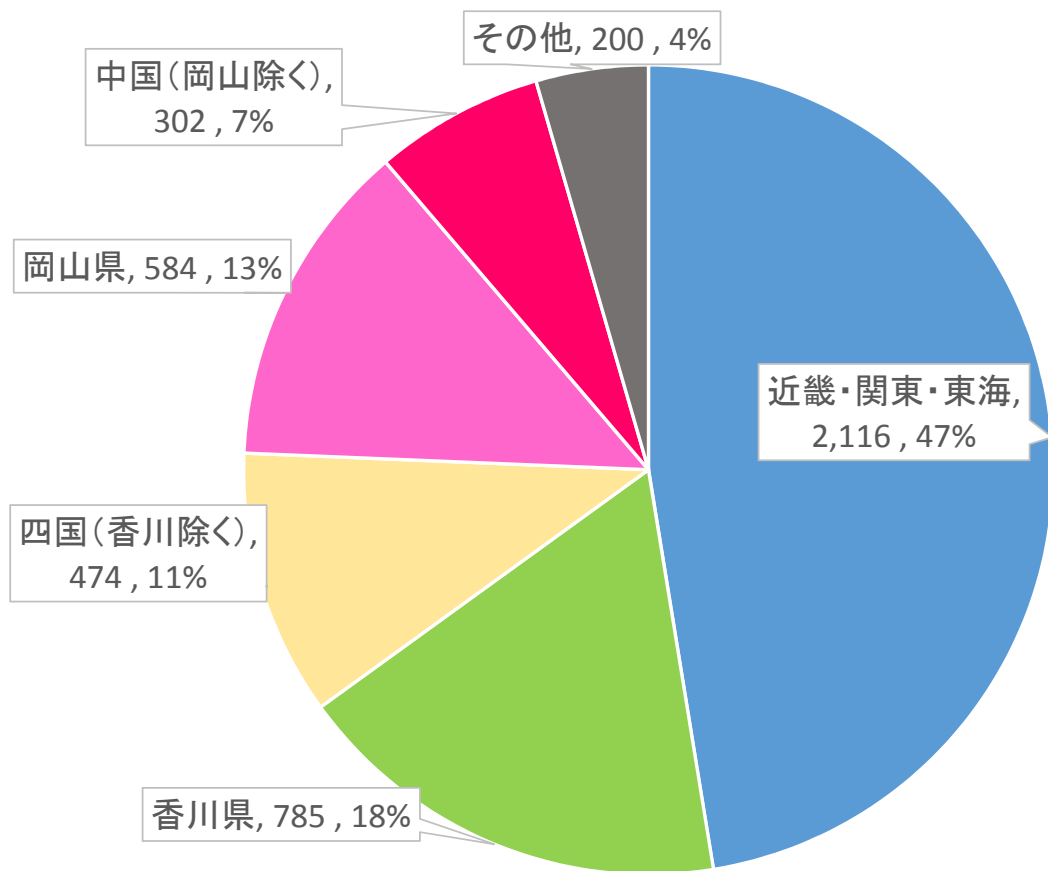

1. 香川県出身者の大学進学先(平成28年4月大学入学者)

平成28年度ブロック別(平成28年4月入学者) N=4,461

(28年度文部科学省学校基本調査)

- 平成28年度の香川県の大学進学者4,461人のうち、3,676人・82.4%が県外に進学している。
- 県外のうち、三大都市圏が5割弱を占めている。

近畿 1,457人(32.7%)
関東 578人(13.0%)
東海 81人(1.8%)

2. 香川県内の大学生の就職先(平成28年3月卒業生)

■ 県内大学からの県内就職は、42.8%

・県内出身者 557人のうち

{ 県内就職 442人(79.4%)
 県外就職 115人(20.6%)

・県外出身者 954人のうち

{ 県内就職 204人(21.4%)
 県外就職 750人(78.6%)

○ 県内出身者の約79%は県内に就職

○ 県外出身者の約79%は県外に就職

⇒ 県内大学に進学すれば県内就職につながる

(平成28年5月現在 香川県調べ)