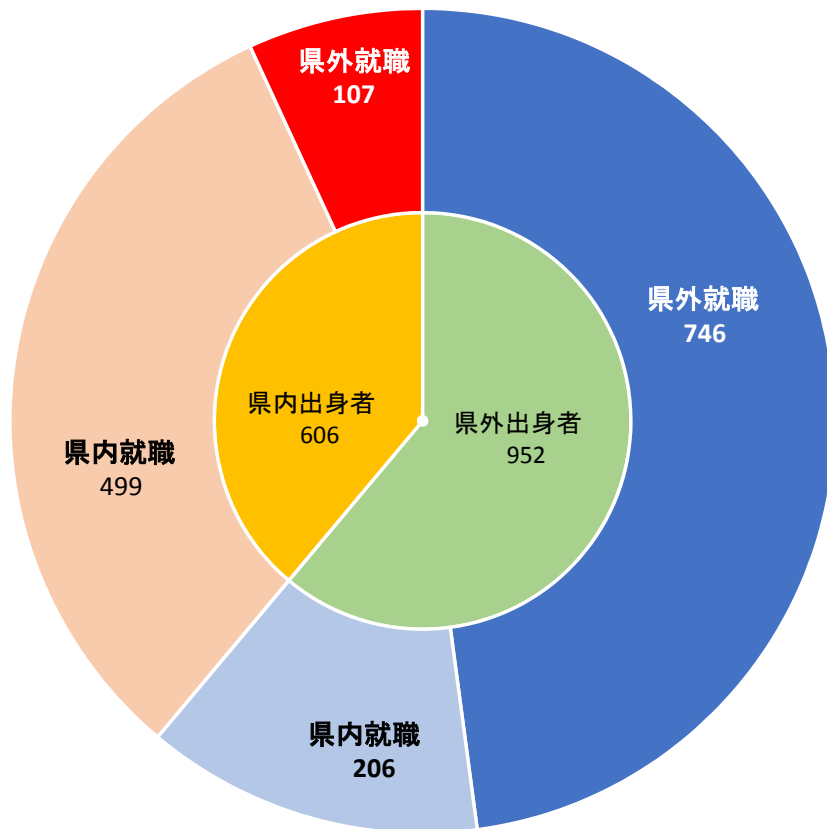

1. 香川県出身者の大学進学先(平成29年4月大学入学者)

平成29年度ブロック別(平成29年4月入学者) N=4,733

(29年度文部科学省学校基本調査)

- 平成29年度の香川県の大学進学者4,733人のうち、3,888人・82.1%が県外に進学している。
- 県外のうち、三大都市圏が5割弱を占めている。

近畿 1,619人(34.2%)
関東 590人(12.5%)
東海 89人(1.9%)

2. 香川県内の大学生の就職先(平成29年3月卒業生)

■ 県内大学からの県内就職は、45.3%

・県内出身者 606人のうち

{ 県内就職 499人(82.3%)
 県外就職 107人(17.7%)

・県外出身者 952人のうち

{ 県内就職 206人(21.6%)
 県外就職 746人(78.4%)

○ 県内出身者の約82%は県内に就職

○ 県外出身者の約78%は県外に就職

⇒ 県内大学に進学すれば県内就職につながる

(平成29年5月現在 香川県調べ)