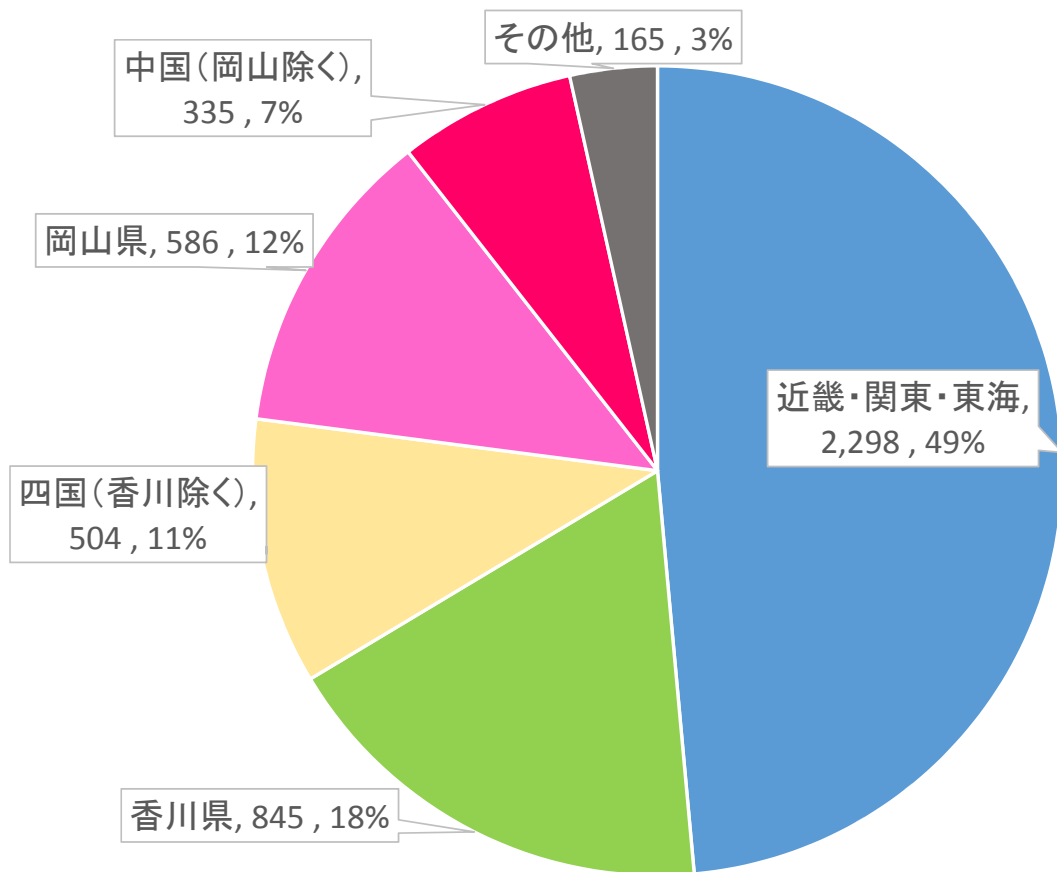

1. 香川県出身者の大学進学先(平成29年4月大学入学者)

平成29年度ブロック別(平成29年4月入学者) N=4,733

(29年度文部科学省学校基本調査)

- 平成29年度の香川県の大学進学者4,733人のうち、3,888人・82.1%が県外に進学している。
- 県外のうち、三大都市圏が5割弱を占めている。

近畿 1,619人(34.2%)
関東 590人(12.5%)
東海 89人(1.9%)

2. 香川県内の大学生の就職先(平成29年3月卒業生)

■ 県内大学からの県内就職は、45.3%

・県内出身者 606人のうち

{ 県内就職 499人(82.3%)
 県外就職 107人(17.7%)

・県外出身者 952人のうち

{ 県内就職 206人(21.6%)
 県外就職 746人(78.4%)

○ 県内出身者の約82%は県内に就職

○ 県外出身者の約78%は県外に就職

⇒ 県内大学に進学すれば県内就職につながる

(平成29年5月現在 香川県調べ)