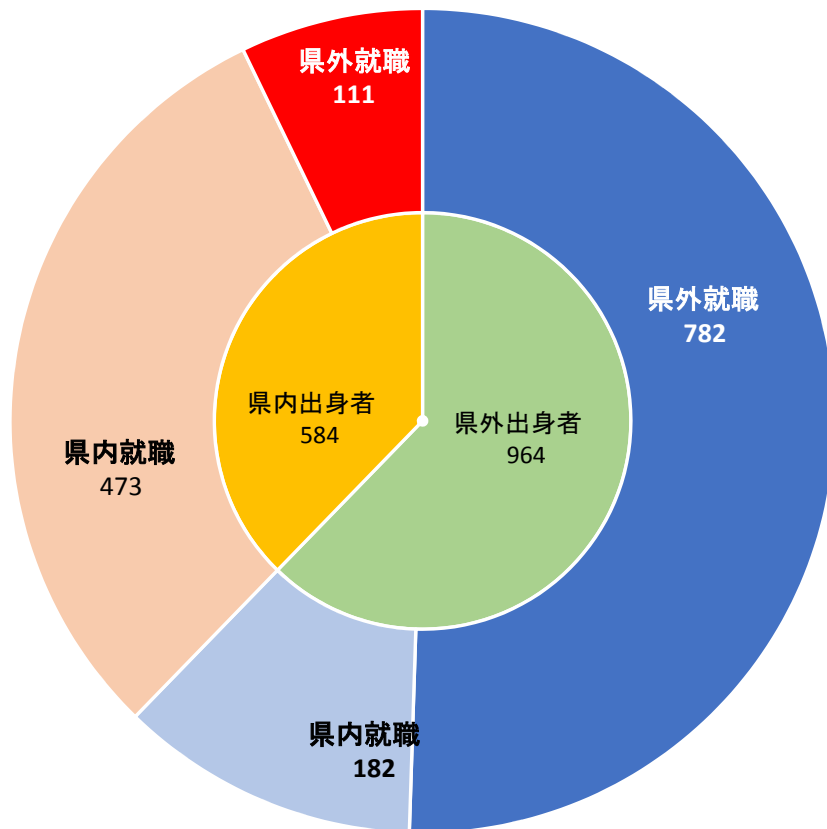

# 1. 香川県出身者の大学進学先【平成30年4月大学入学者】

平成30年度ブロック別（平成30年4月入学者） N=4,778

(30年度文部科学省学校基本調査)

- 平成30年度の香川県の大学進学者4,778人のうち、3,941人・82.5%が県外に進学している。
  - 県外のうち、三大都市圏が5割弱を占めている。
- 近畿 1,610人(33.7%)  
関東 604人(12.6%)  
東海 94人(2.0%)

## 2. 香川県内の大学生の就職先(平成30年3月卒業生)

■ 県内大学からの県内就職は、42.3%

・県内出身者 584人のうち

{ 県内就職 473人(81.0%)  
 県外就職 111人(19.0%)

・県外出身者 964人のうち

{ 県内就職 182人(18.9%)  
 県外就職 782人(81.1%)

○ 県内出身者の81%は県内に就職

○ 県外出身者の約81%は県外に就職