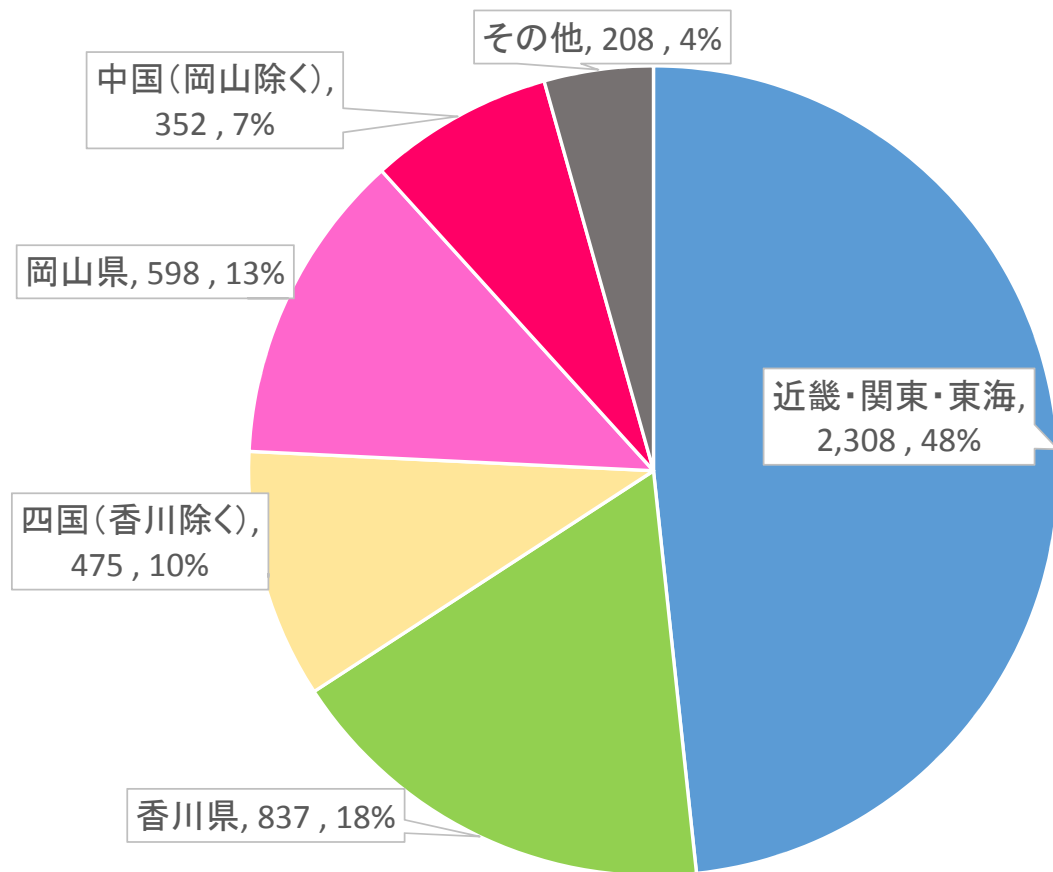

# 1. 香川県出身者の大学進学先【平成30年4月大学入学者】

平成30年度ブロック別（平成30年4月入学者） N=4,778

(30年度文部科学省学校基本調査)

- 平成30年度の香川県の大学進学者4,778人のうち、3,941人・82.5%が県外に進学している。
  - 県外のうち、三大都市圏が5割弱を占めている。
- 近畿 1,610人(33.7%)  
関東 604人(12.6%)  
東海 94人(2.0%)

## 2. 香川県内の大学生の就職先(平成30年3月卒業生)

■ 県内大学からの県内就職は、42.3%

・県内出身者 584人のうち

{ 県内就職 473人(81.0%)  
 県外就職 111人(19.0%)

・県外出身者 964人のうち

{ 県内就職 182人(18.9%)  
 県外就職 782人(81.1%)

○ 県内出身者の81%は県内に就職

○ 県外出身者の約81%は県外に就職