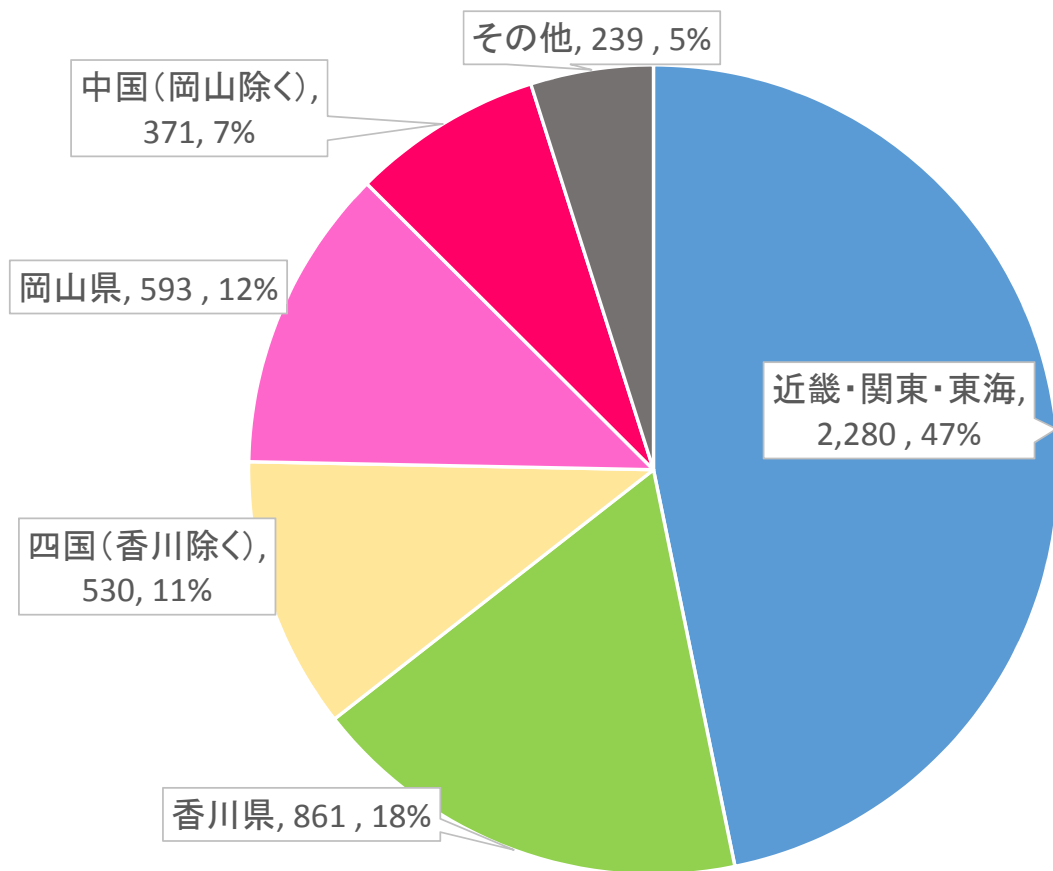

# 1. 香川県出身者の大学進学先(平成31年4月大学入学者)

令和元年度ブロック別(平成31年4月入学者) N=4,874

(令和元年度文部科学省学校基本調査)

- 令和元年度の香川県の大学進学者4,874人のうち、4,013人・82.3%が県外に進学している。
- 県外のうち、三大都市圏が5割弱を占めている。

## 2. 香川県内の大学生の就職先(平成31年3月卒業生)

■ 県内大学からの県内就職は、40.6%

・県内出身者 619人のうち

{ 県内就職 475人(76.7%)  
 県外就職 144人(23.3%)

・県外出身者 979人のうち

{ 県内就職 174人(17.8%)  
 県外就職 805人(82.2%)

○ 県内出身者の77%は県内に就職

○ 県外出身者の約82%は県外に就職