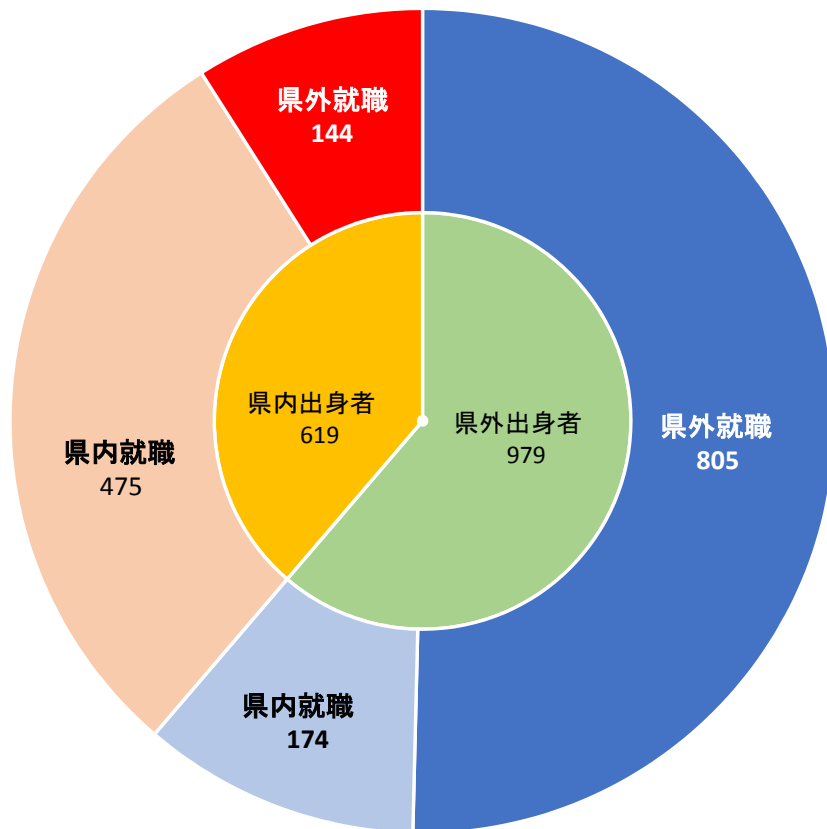

# 1. 香川県出身者の大学進学先(平成31年4月大学入学者)

令和元年度ブロック別(平成31年4月入学者) N=4,874

(令和元年度文部科学省学校基本調査)

- 令和元年度の香川県の大学進学者4,874人のうち、4,013人・82.3%が県外に進学している。
- 県外のうち、三大都市圏が5割弱を占めている。

## 2. 香川県内の大学生の就職先(平成31年3月卒業生)

■ 県内大学からの県内就職は、40.6%

・県内出身者 619人のうち

{ 県内就職 475人(76.7%)  
 県外就職 144人(23.3%)

・県外出身者 979人のうち

{ 県内就職 174人(17.8%)  
 県外就職 805人(82.2%)

○ 県内出身者の77%は県内に就職

○ 県外出身者の約82%は県外に就職