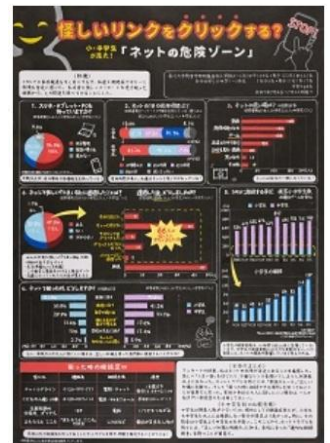

されます。

6 令和7年度青少年健全育成「家庭の日」ポスター入賞作品展

(令和7年12月17日(水曜日)～令和7年12月21日(日曜日))

青少年健全育成「家庭の日」ポスターの入賞作品が決まりました。

今年度は470点の応募があり、特選5点、入選15点、佳作30点の計50点が、入賞作品に選ばれました。

いずれも家族の温かい心の触れ合いや家庭の大切さが描かれた力作です。

7 第73回香川県統計グラフコンクール入賞作品展

(令和7年12月23日(火曜日)～令和8年1月25日(日曜日))

香川県統計グラフコンクールは、統計知識の普及と統計の表現技術の向上に役立てるため、県内の小学生から一般の方々まで広く統計グラフを募集しているもので、昭和28年に第1回が実施されて以来、今回で73回目を迎えました。

今回展示したのは、県内50校から436点の応募をいただいたうちの入賞作品46点です。

本作品展での出会いをきっかけに、統計が私たちの生活とつながっていることを知っていただき、統計にさらに興味や親しみを持っていただければ幸いです。

8 まちかど生き物標本展

(令和8年2月3日(火曜日)～令和8年2月20日(金曜日))

県内の研究者が収集した鳥や昆虫、陸貝などを、標本や写真を使って紹介します。

県内の生き物の展示をとおして、大切な郷土の自然を楽しく学べます。

～生き物を見て・感じる～

まちかど生き物標本展

県内研究者が収集した鳥や昆虫、陸貝などを、標本や写真を使って紹介します。

開催期間 2月3日(火)～2月20日(金)

開催時間 9:00～17:00

会場 香川県立文庫館 (観音町)

展示内容 「展示解説」を開催します。

開催日 2月8日(日)

時間 11:00～21:30

会場 甲子園

お問い合わせ先 香川県立文庫館 企画課 香川県立文庫館 企画課

〒760-0001 香川県高松市観音町1-1-1

TEL: 087-821-2111

Web: <http://www.kagawa-kobunkan.jp>

E-mail: mikochon@pref.kagawa.lg.jp

主催 香川県立文庫館 協賛 香川県立文庫館 協賛 香川県立文庫館

後援 香川県立文庫館 香川県立文庫館 香川県立文庫館