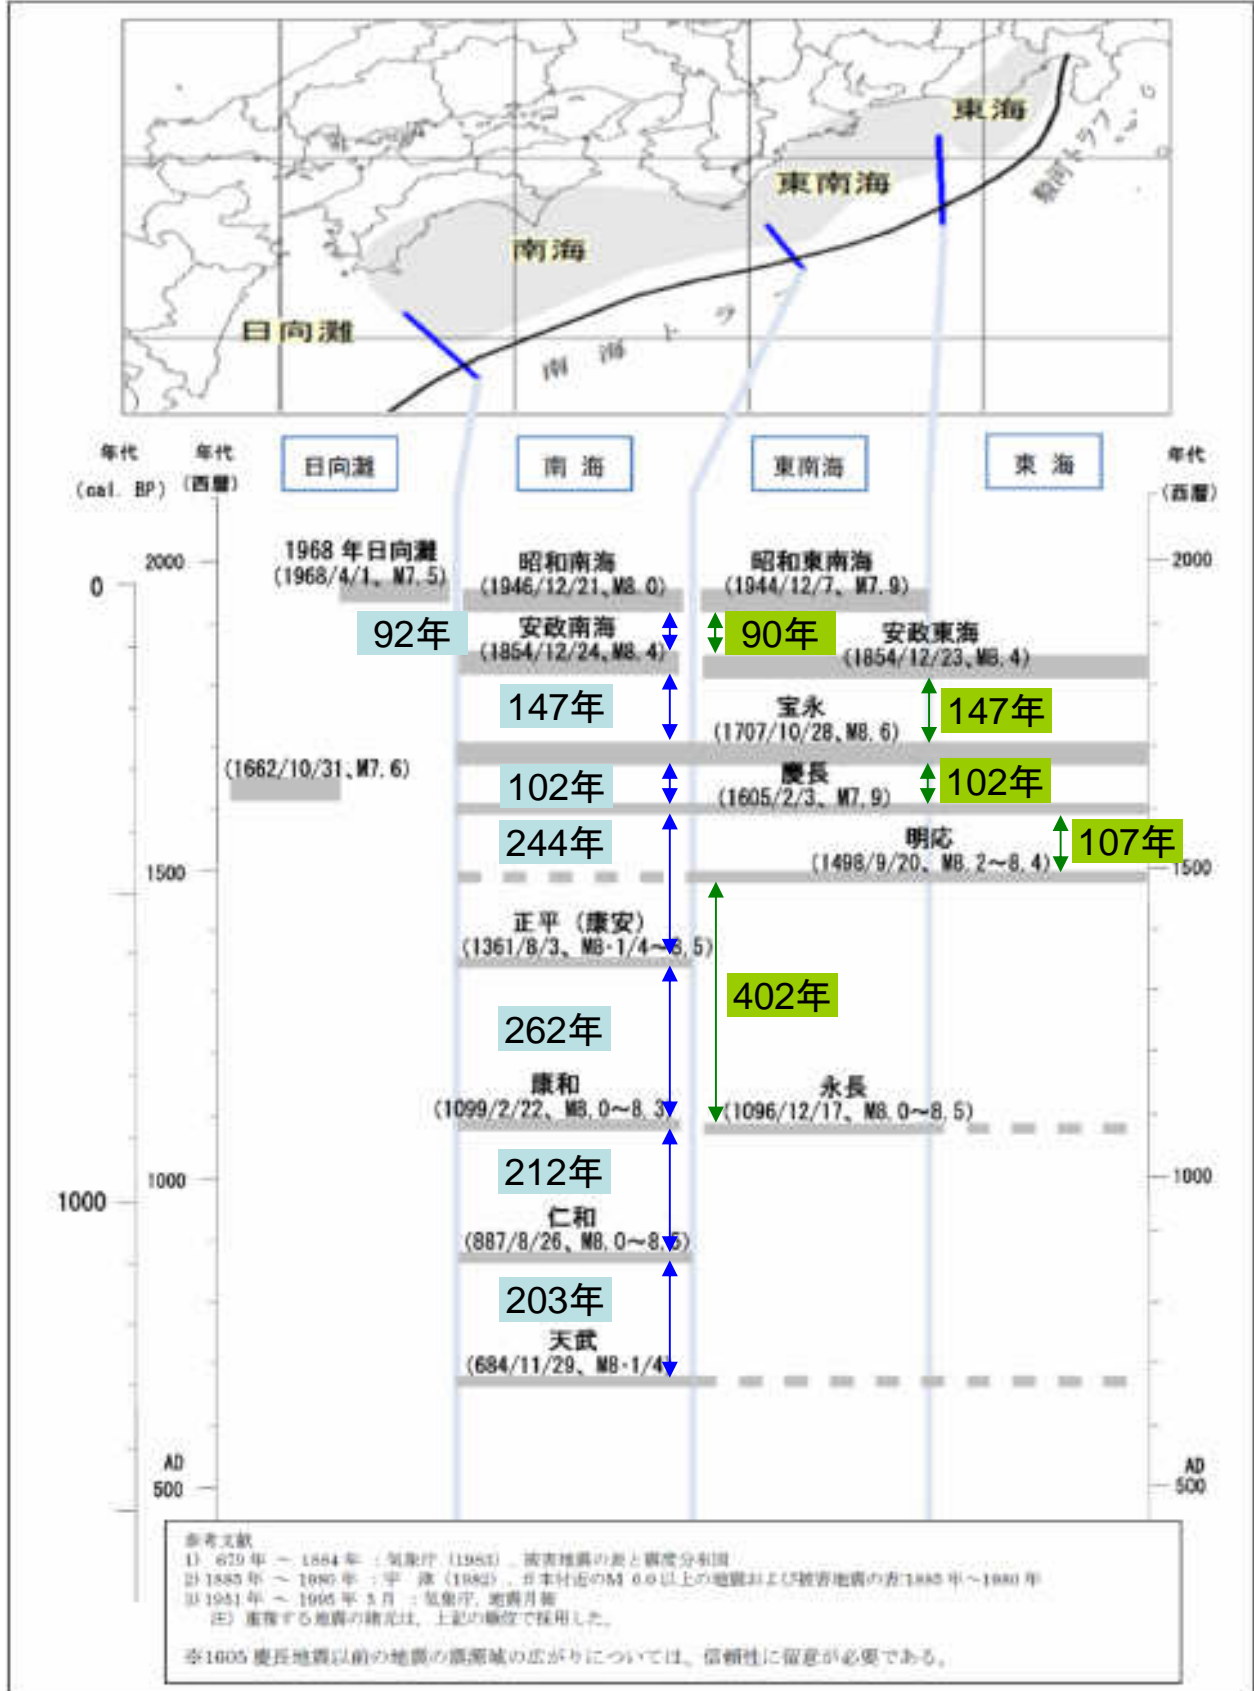

【南海トラフ沿いで発生が知られているプレート境界地震】

出典：南海トラフの巨大地震モデル検討会中間とりまとめ参考資料集  
 (平成23年12月27日南海トラフの巨大地震モデル検討会)