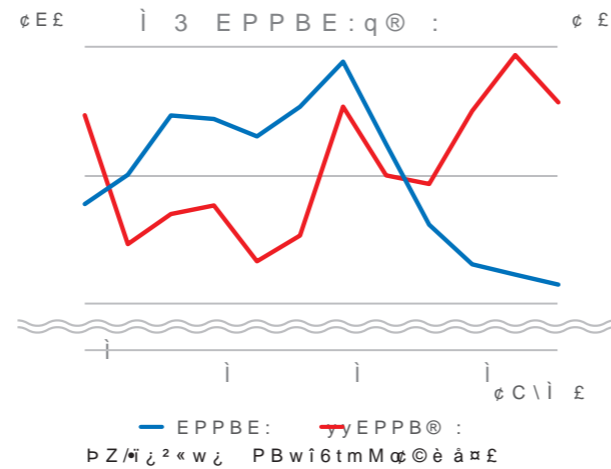

yEP;PB/C+xPBt'“C\`h >òœb” Ü w <wqzä >òœb”
@äÜw <wUK“zPB >òœ`hÔùz+Š.T';1çx;`t“/C>C`
PB>œ'd”;+pb{
y;+w Xx?'Üpz ì s^sXxt^`^oM±b{?'Üw/C+pK•
Åâ ì”-;`É'srp0>t “ÇZh“z“Ž`h“b”\qUDópb{

s e® ø è -q® Š ^ -t f ” U ž A s w •

yEPPBt'“@ :xPúPBt'“@ :wÿÄtt|z
fw OjÿR:x®€[-•t'“<wpb{#hzô #wMU
,øì 3 “ XwPBUc\`ht<TT`czXwMU
,øì 3t bXsloM±b{
y,øì 3xPbt>ÇVtXXzÉU—•bMhŠž8
t >òœb”\qUpV”EP;PB/C+@øè-•tÉ
&İqs®Š^tf”b”\qp®€[-•-sXb”\qU
84pV±b{