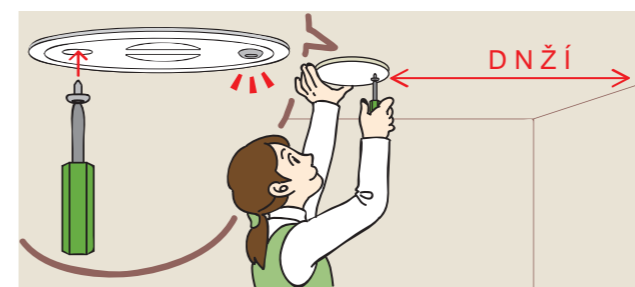

EP;PB/C+w ÇMO

yEP;PB/C+tÇMoM” “ÇZX>B wÉ`
sp1^çx t “ÇZ±b{?'ÜpK•y z f”~
iõwMtç`xžAK“±dœ{