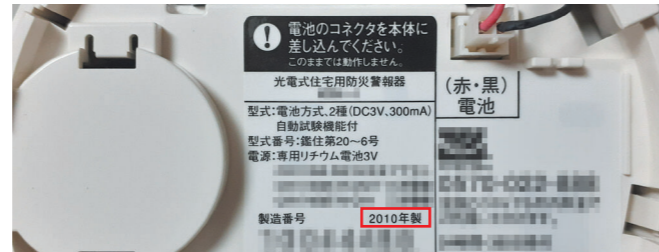

住宅用火災警報器を設置されている方へ

点検方法

警報器のボタンを押す、
又はひもを引いて音を確認する。

正常な場合

「ピーピーピー火事です」「正常です」などの音声が流れます。

電池切れ・故障の場合

「ピッ…ピッ…」 「ピッピッピッ」などの音声が流れます。
電池のコネクタが本体にしっかり差し込まれていないと鳴らない場合があります。
※警報音は製品により異なります。

設置した時期の確認方法

本体裏面に記載されている製造年月日や設置年月を確認する。※前ページ取付方法を参考に取り外せます。

表記場所は製品によって異なります。

住宅用火災警報器の電池の寿命の目安は約10年とされています。

また、電池切れと判明しなくても、10年を経過すると本体内部の電子部品が劣化し、火災を感知しなくなることが考えられるため、本体の交換を推奨しています。

交換の際は 連動型もご検討ください

1つの住宅用火災警報器が火災を感知した際、連動する全ての警報器が火災を知らせます。出火場所から離れた部屋でも火災に気づきやすく、就寝時でも火災の早期発見、早期避難に有効です。