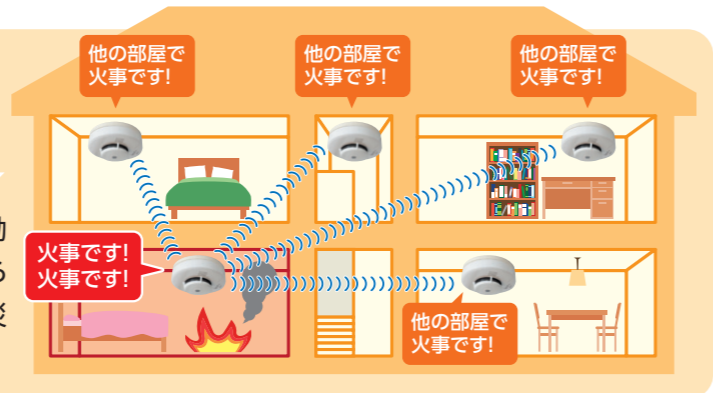

住宅用火災警報器を設置されている方へ

点検方法

警報器のボタンを押す、
又はひもを引いて音を確認する。

正常な場合

「ピーピーピー火事です」「正常です」などの音声が流れます。

電池切れ・故障の場合

「ピッ…ピッ…」 「ピッピッピッ」などの音声が流れます。
電池のコネクタが本体にしっかり差し込まれていないと鳴らない場合があります。
※警報音は製品により異なります。

設置した時期の確認方法

本体裏面に記載されている製造年月日や設置年月を確認する。※前ページ取付方法を参考に取り外せます。

表記場所は製品によって異なります。

住宅用火災警報器の電池の寿命の目安は約10年とされています。

また、電池切れと判明しなくても、10年を経過すると本体内部の電子部品が劣化し、火災を感知しなくなることが考えられるため、本体の交換を推奨しています。

交換の際は 連動型もご検討ください

1つの住宅用火災警報器が火災を感知した際、連動する全ての警報器が火災を知らせます。出火場所から離れた部屋でも火災に気づきやすく、就寝時でも火災の早期発見、早期避難に有効です。

どこで買えるの？

住宅用火災警報器は、ホームセンターや電気店などで(3,000円程度〜/1個)販売されています。購入の際には、日本消防検定協会の「合格表示」の付いた商品を選びましょう。

また、消防職員などが個人住宅を訪問し、住宅用火災警報器を販売することはありません。おかしいと思ったら、消費生活センターなどに相談しましょう。

香川県消費生活センター 087-833-0999 平日：午前8時30分～午後5時