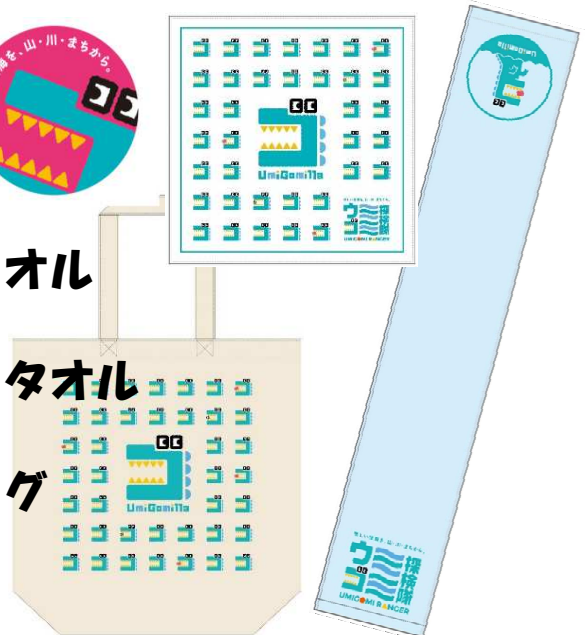

海ごみスタンプカード

Seto Inland Sea, Kagawa
project
safonmi
海ごみスタンプカード

瀬戸内海のごみは・・・

外洋から流れつくのは
わずか7%。
私たちが捨てた生活ごみ。
身近なごみを拾うことが、
実は海ごみを減らすことに
つながっています。

スタンプの数だけ海が美しくなります。

香川県・香川県海ごみ対策推進協議会

海ごみスタンプカードについて

スタンプは、香川県や県内市町、香川県海ごみ対策推進協議会が開催するクリーン作戦などのイベントに参加する毎に1個押印します。スタンプがたまると、里海・海ごみグッズを進呈しますので、香川県海ごみ対策推進協議会事務局（高松市番町四丁目1番10号、香川県環境管理課内、tel.087-832-3218）にご持参又はお送りください。

対象のイベント情報などは、香川県ホームページ「香川の海ごみ情報」をご覧ください。

注意事項

1. 1 カードはご本人様のみ有効です。
2. 2 カードの貸与譲渡はできません。
3. 3 万一紛失されても再発行は致しません。
4. 4 不正利用があった場合、カードは無効となります。
5. 5 カードの利用に関する情報はホームページでご確認ください。

※ご記入いただいた個人情報は、グッズの発送に関する以外には使用しません。

住所 _____

氏名 _____ tel. _____

海ごみイベントに参加してスタンプ
を集めて、海ごみグッズを手に入れよう！

- ・スタンプ 3 個・・・缶バッジ
- ・スタンプ 5 個・・・ハンドタオル
- ・スタンプ 7 個・・・マフラータオル
- ・スタンプ 10 個・・・エコバッグ

※画像はイメージです。実際のごグッズとは異なる場合があります。