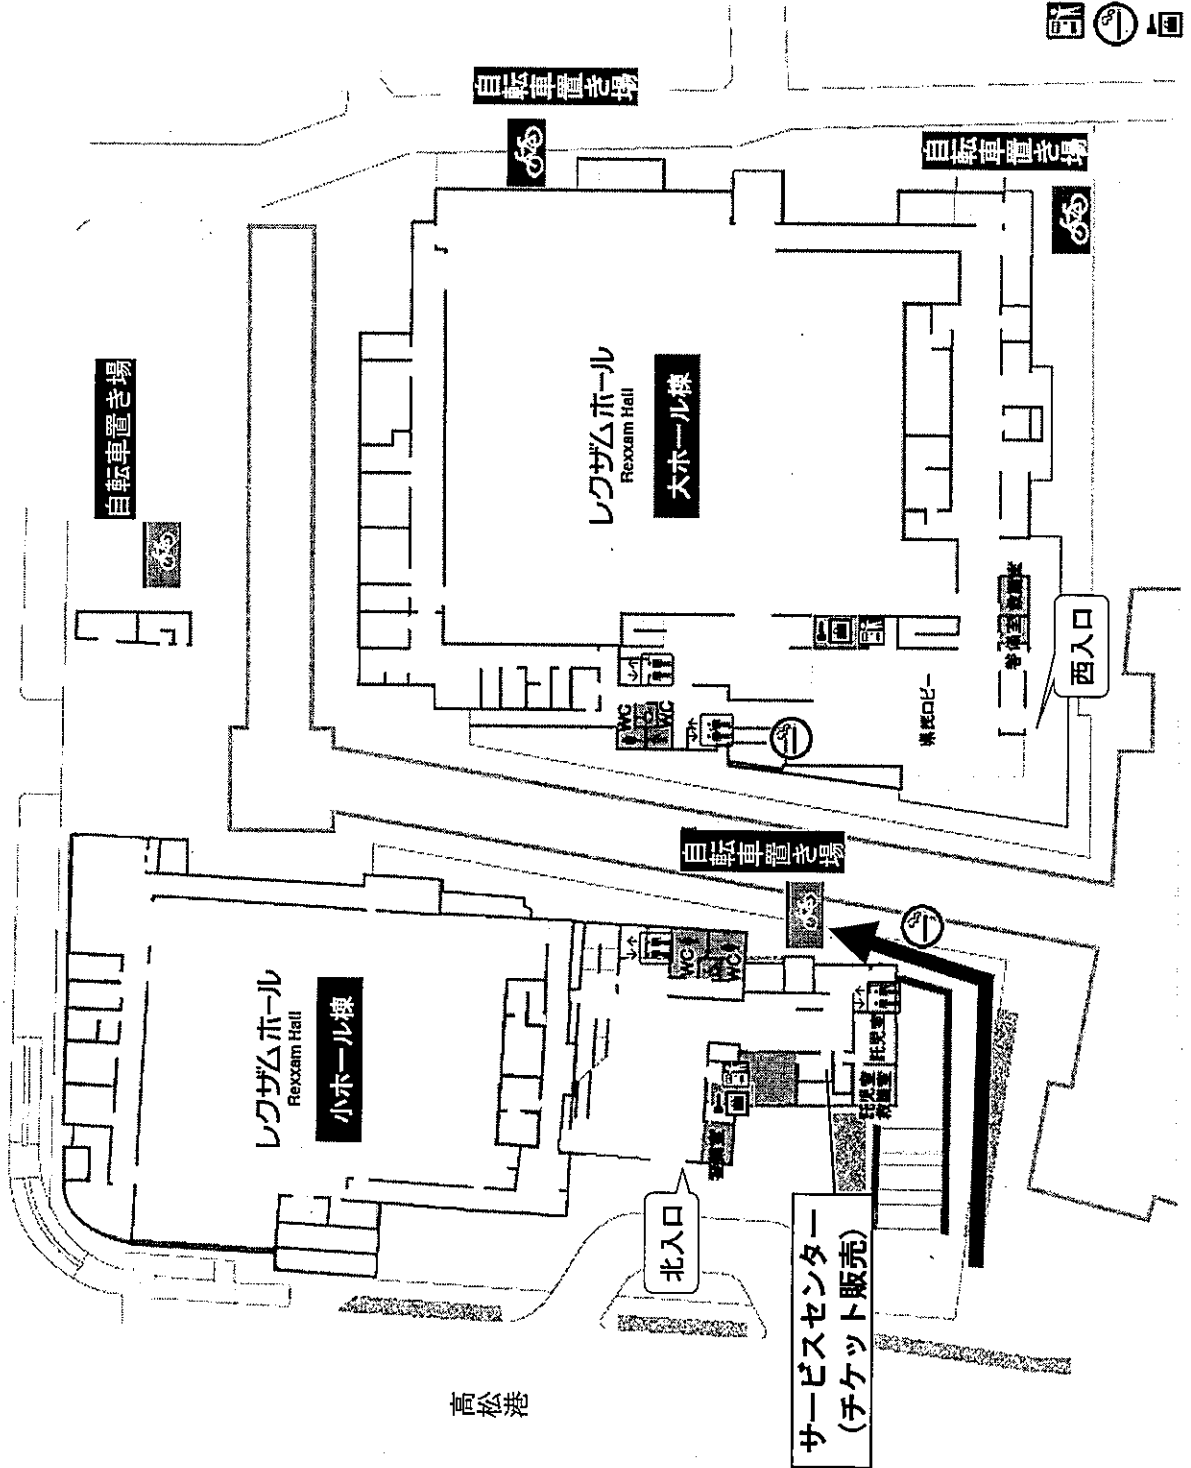

馬主輪場案内図

フェリー通り

香川県立ミュージアム

-  自動販売機 (大ホール棟 1階・小ホール棟 1階)
-  喫煙所 (大ホール棟 1階喫煙室、小ホール棟 1階テラス)
-  コインロッカー (大ホール棟 1階、小ホール棟 1階)