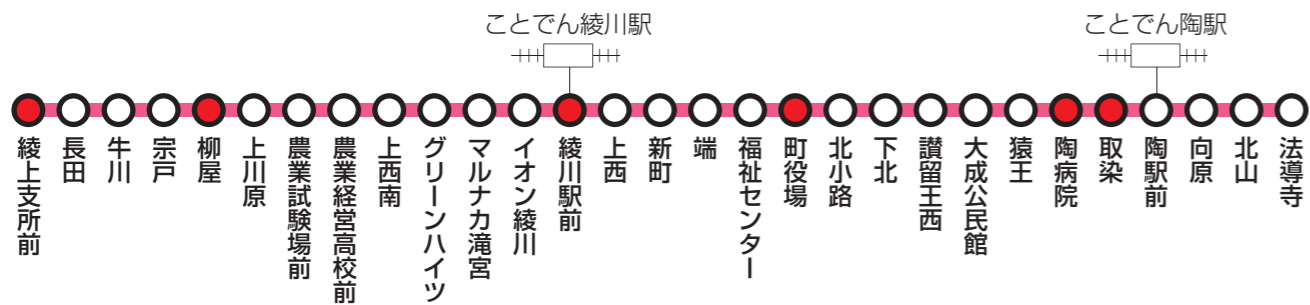

循環路線/右回り		琴電/上り		循環路線/右回り		琴電/下り	
	綾川駅前着	綾川駅発	瓦町駅着		綾川駅前着	綾川駅前発	琴電琴平駅着
第1便	7:22	7:34	8:08	第1便	7:22	7:40	8:02
第2便	8:22	8:34	9:08	第2便	8:22	8:40	9:02
第3便	9:52	10:04	10:38	第3便	9:52	10:10	10:32
第4便	11:22	11:34	12:08	第4便	11:22	11:40	12:02
第5便	12:52	14:04	14:38	第5便	12:52	13:10	13:32
第6便	14:52	15:04	15:38	第6便	14:52	15:10	15:32
第7便	16:22	16:34	17:08	第7便	16:22	16:40	17:02
第8便	17:22	17:34	18:08	第8便	17:22	17:40	18:02

※( )内は平日のみ運行(土曜日は運休)

電車から自宅へ

琴電/下り		循環路線/左回り		琴電/上り	
	瓦町駅発	綾川駅着	綾川駅前発	綾川駅着	綾川駅前発
第1便	7:05	7:40	7:43	7:13	7:34
第2便	8:05	8:40	8:43	8:13	8:34
第3便	9:05 (9:20)	9:40 (9:55)	9:58	9:13	9:34
第4便	10:05 (10:20)	10:40 (10:55)	10:58	10:13	10:34
第5便	12:35	13:10	13:28	12:43	13:04
第6便	14:05	14:40	14:58	14:13	14:34
第7便	15:50	16:26	16:28	15:43	16:04
第8便	17:05	17:40	17:43	17:13	17:34

琴電/下り		循環路線/右回り		琴電/上り	
	瓦町駅発	綾川駅着	綾川駅前発	綾川駅着	綾川駅前発
第1便	6:35	7:10	7:22	6:43	7:04
第2便	7:35	8:10	8:22	7:43	8:04
第3便	9:05	9:40	9:52	9:13	9:34
第4便	10:35	11:10	11:22	10:43	11:04
第5便	12:05	12:40	12:52	12:13	12:34
第6便	14:05	14:40	14:52	14:13	14:34
第7便	15:35	16:10	16:22	15:43	16:04
第8便	16:35	17:10	17:22	16:43	17:04

右回り