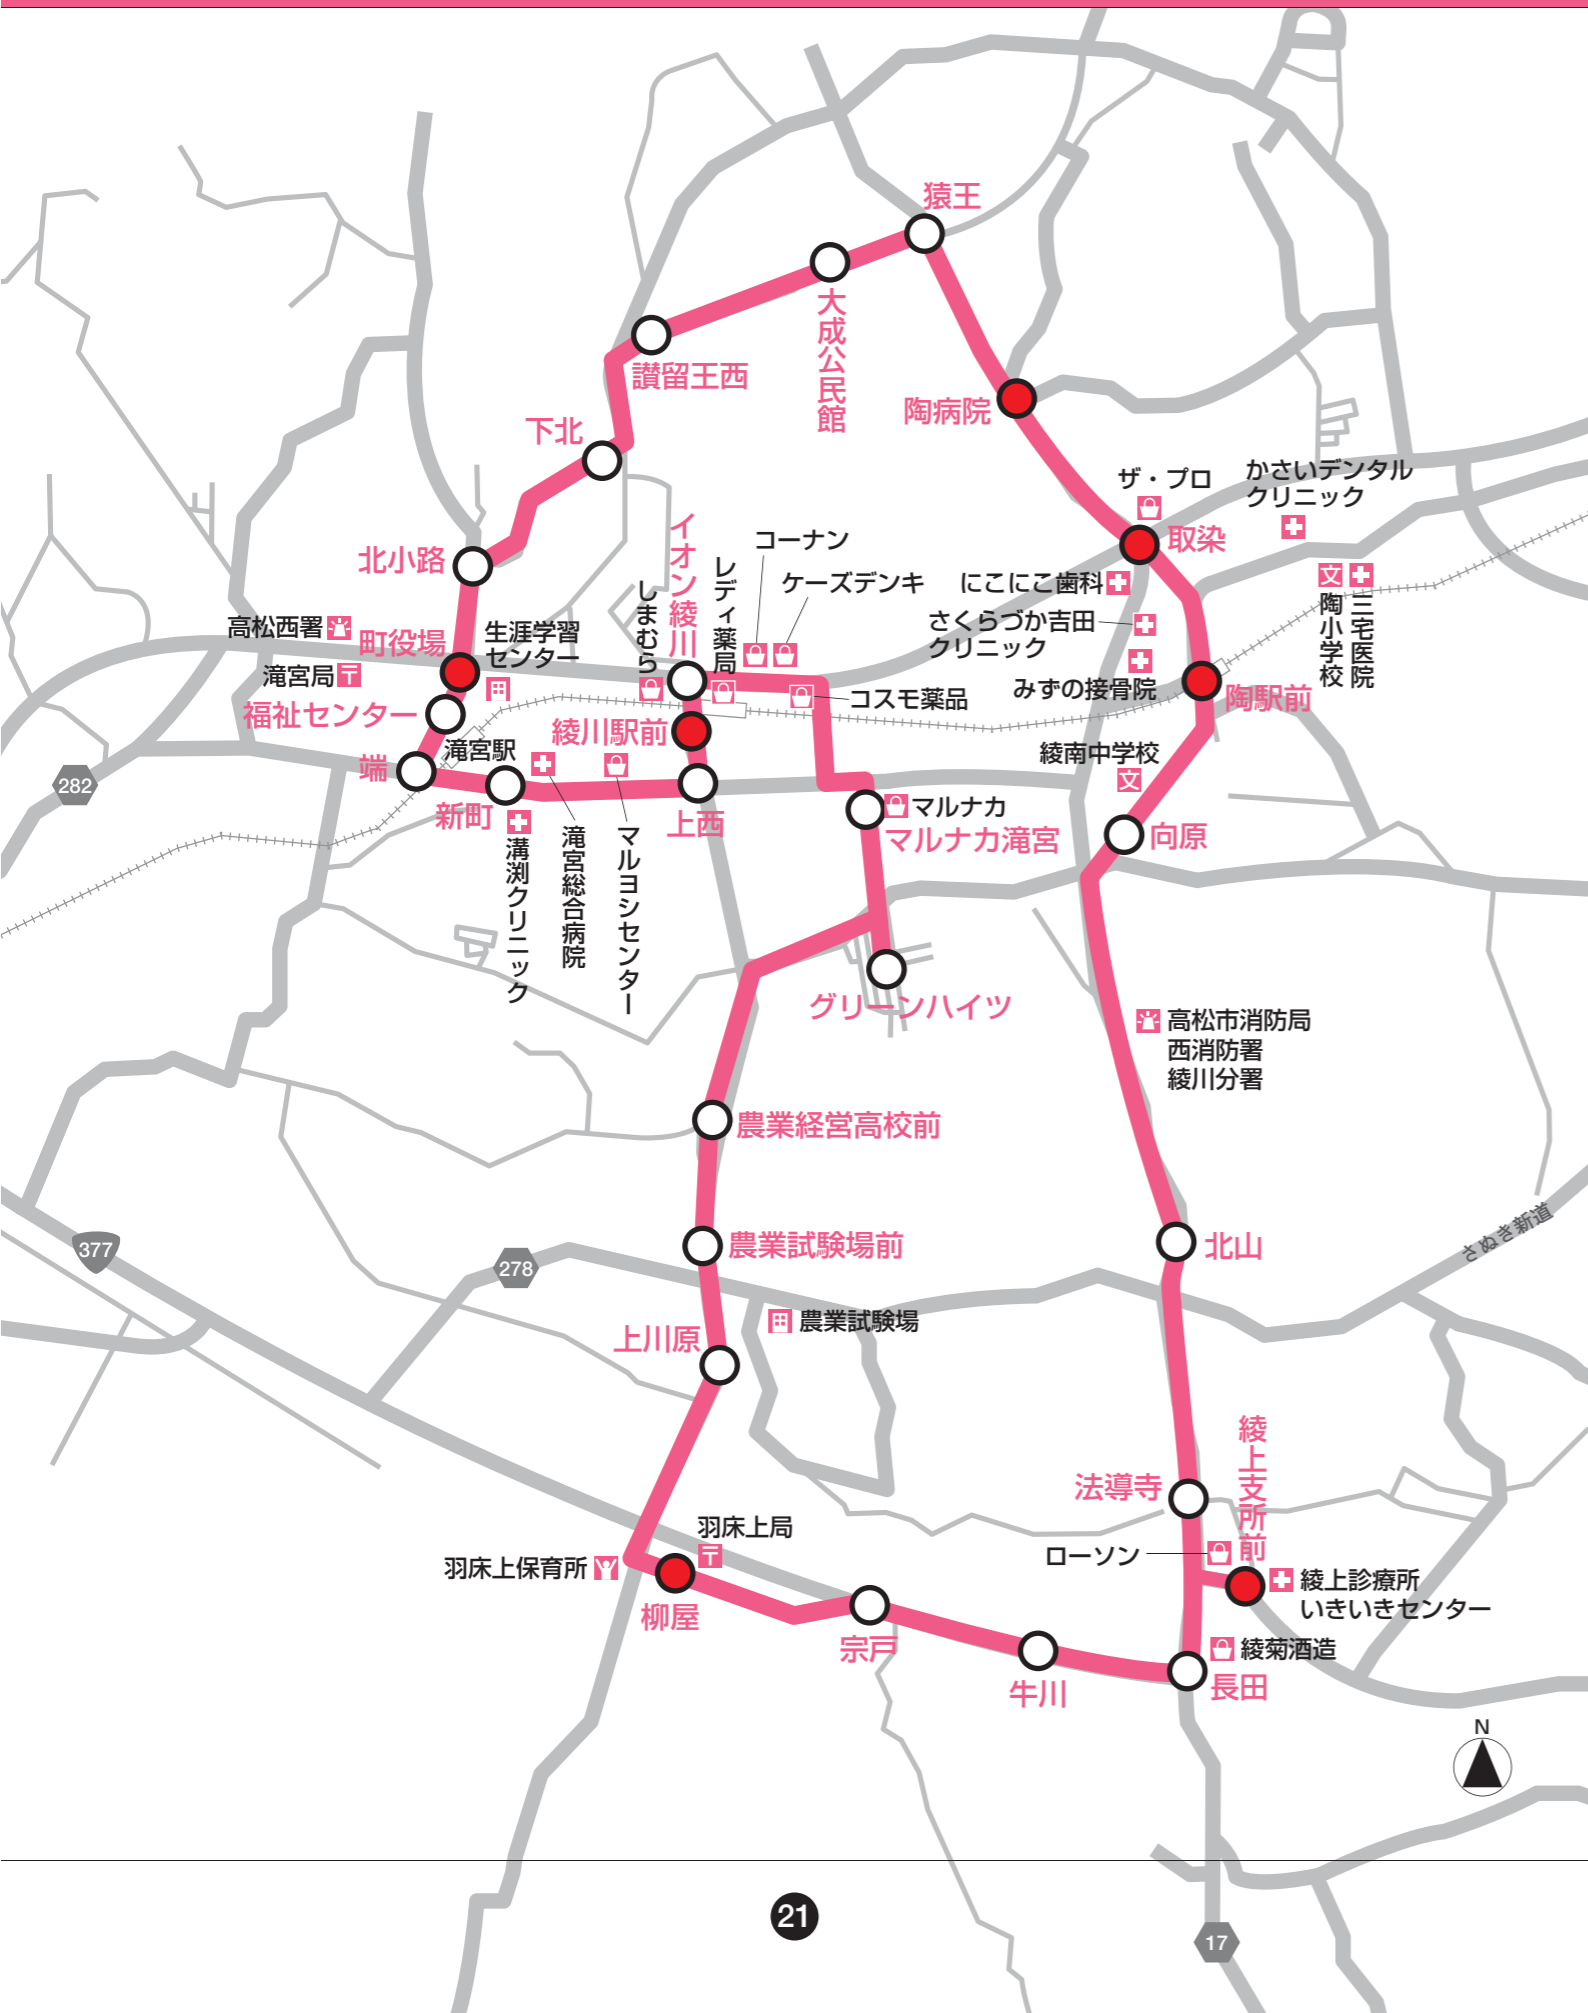

循環路線

赤字は乗換停留所

停留所名	左回り							
	第1便	第2便	第3便	第4便	第5便	第6便	第7便	第8便
綾上支所前	7:10	8:10	9:25	10:25	12:55	14:25	15:55	17:10
法導寺	7:12	8:12	9:27	10:27	12:57	14:27	15:57	17:12
北山	7:14	8:14	9:29	10:29	12:59	14:29	15:59	17:14
向原	7:16	8:16	9:31	10:31	13:01	14:31	16:01	17:16
陶駅前	7:18	8:18	9:33	10:33	13:03	14:33	16:03	17:18
取染	7:20	8:20	9:35	10:35	13:05	14:35	16:05	17:20
陶病院	7:24	8:24	9:39	10:39	13:09	14:39	16:09	17:24
猿王	7:26	8:26	9:41	10:41	13:11	14:41	16:11	17:26
大成公民館	7:27	8:27	9:42	10:42	13:12	14:42	16:12	17:27
讃留王西	7:29	8:29	9:44	10:44	13:14	14:44	16:14	17:29
下北	7:31	8:31	9:46	10:46	13:16	14:46	16:16	17:31
北小路	7:33	8:33	9:48	10:48	13:18	14:48	16:18	17:33
町役場	7:35	8:35	9:50	10:50	13:20	14:50	16:20	17:35
福祉センター	7:37	8:37	9:52	10:52	13:22	14:52	16:22	17:37
端	7:38	8:38	9:53	10:53	13:23	14:53	16:23	17:38
新町	7:39	8:39	9:54	10:54	13:24	14:54	16:24	17:39
上西	7:41	8:41	9:56	10:56	13:26	14:56	16:26	17:41
綾川駅前	7:43	8:43	9:58	10:58	13:28	14:58	16:28	17:43
イオン綾川	7:47	8:47	10:02	11:02	13:32	15:02	16:32	17:47
マルナカ滝宮	7:49	8:49	10:04	11:04	13:34	15:04	16:34	17:49
グリーンハイツ	7:51	8:51	10:06	11:06	13:36	15:06	16:36	17:51
上西南	7:52	8:52	10:07	11:07	13:37	15:07	16:37	17:52
農業経営高校前	7:54	8:54	10:09	11:09	13:39	15:09	16:39	17:54
農業試験場前	7:55	8:55	10:10	11:10	13:40	15:10	16:40	17:55
上川原	7:56	8:56	10:11	11:11	13:41	15:11	16:41	17:56
柳屋	7:58	8:58	10:13	11:13	13:43	15:13	16:43	17:58
宗戸	8:00	9:00	10:15	11:15	13:45	15:15	16:45	18:00
牛川	8:01	9:01	10:16	11:16	13:46	15:16	16:46	18:01
長田	8:02	9:02	10:17	11:17	13:47	15:17	16:47	18:02
綾上支所前	8:05	9:05	10:20	11:20	13:50	15:20	16:50	18:05

滝宮・羽床線

畑田・千足線

陶・西分線

粉所線

循環路線

循環路線

乗り換えのご案内

自宅から電車でお出かけ