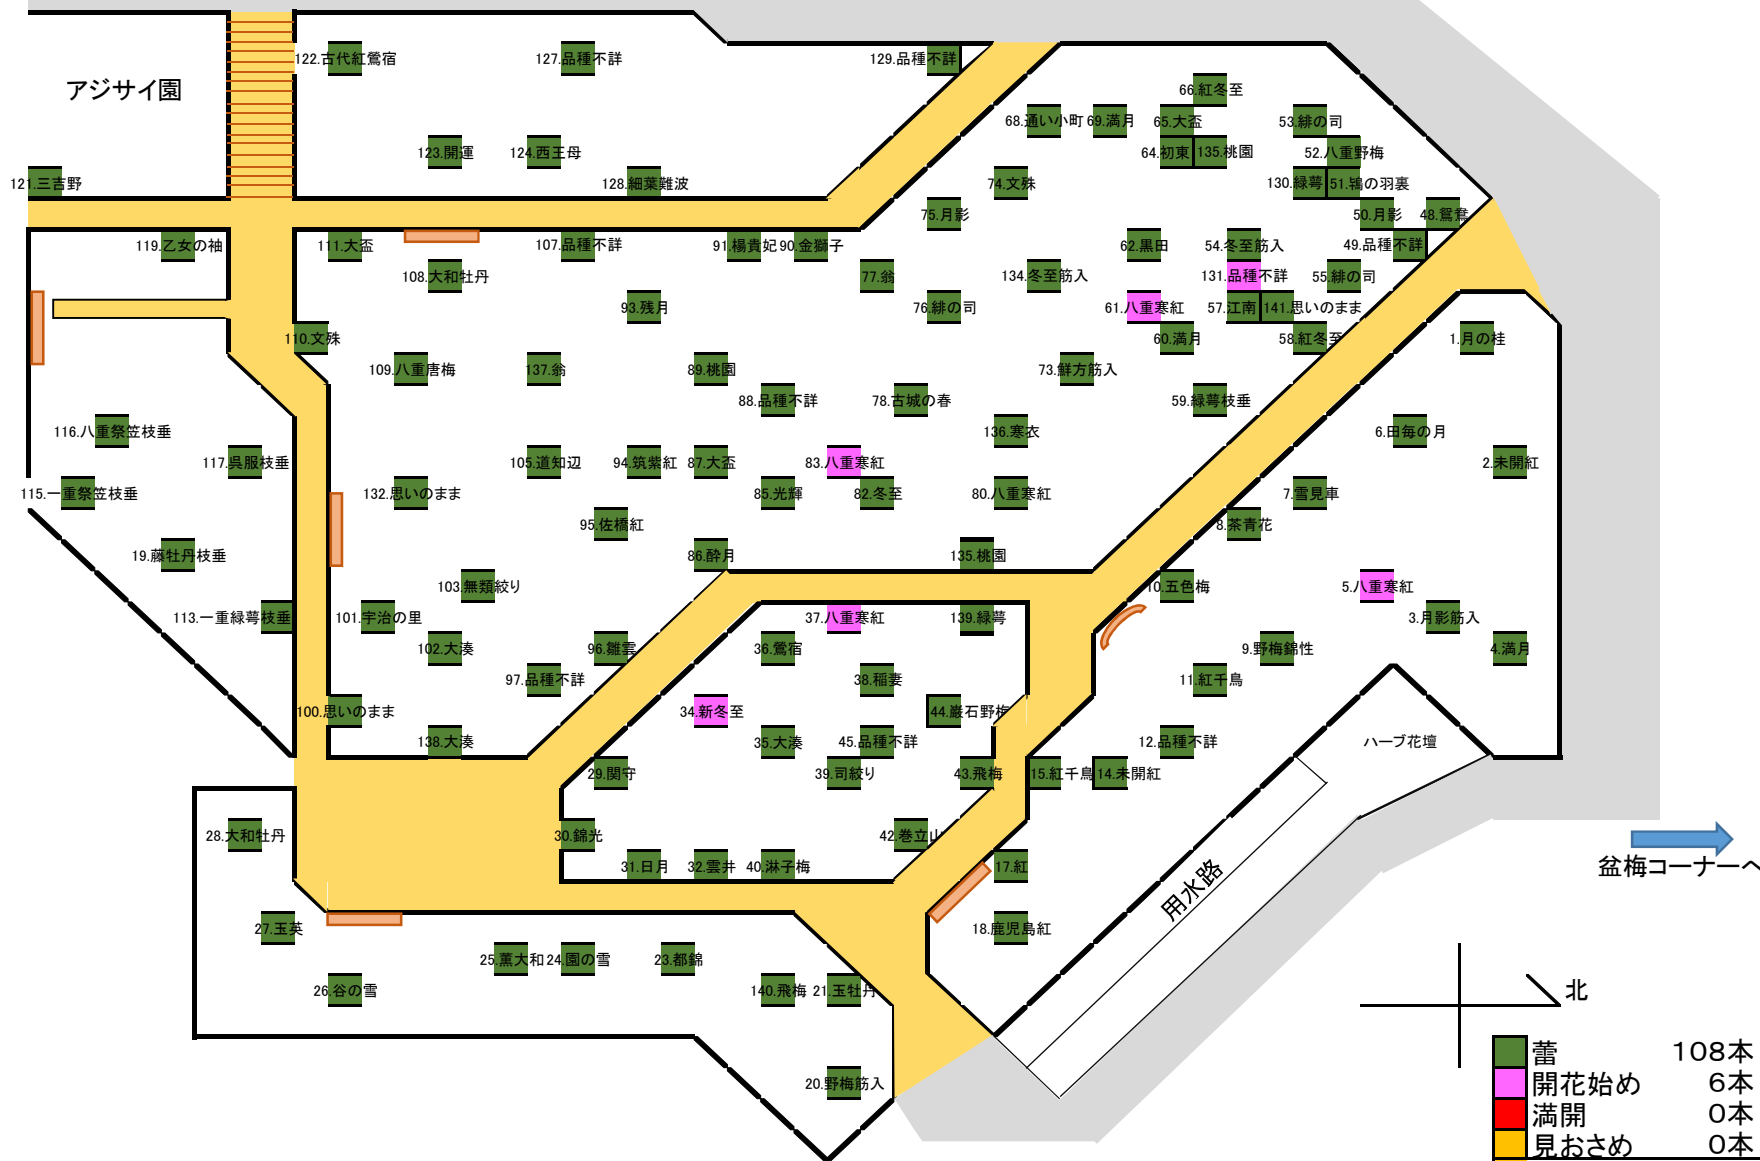

桜、ロウバイ見本園へ

梅園の見どころマップ

令和4年1月11日(火) 現在

蕾	108本
開花始め	6本
満開	0本
見おさめ	0本
合計	114本