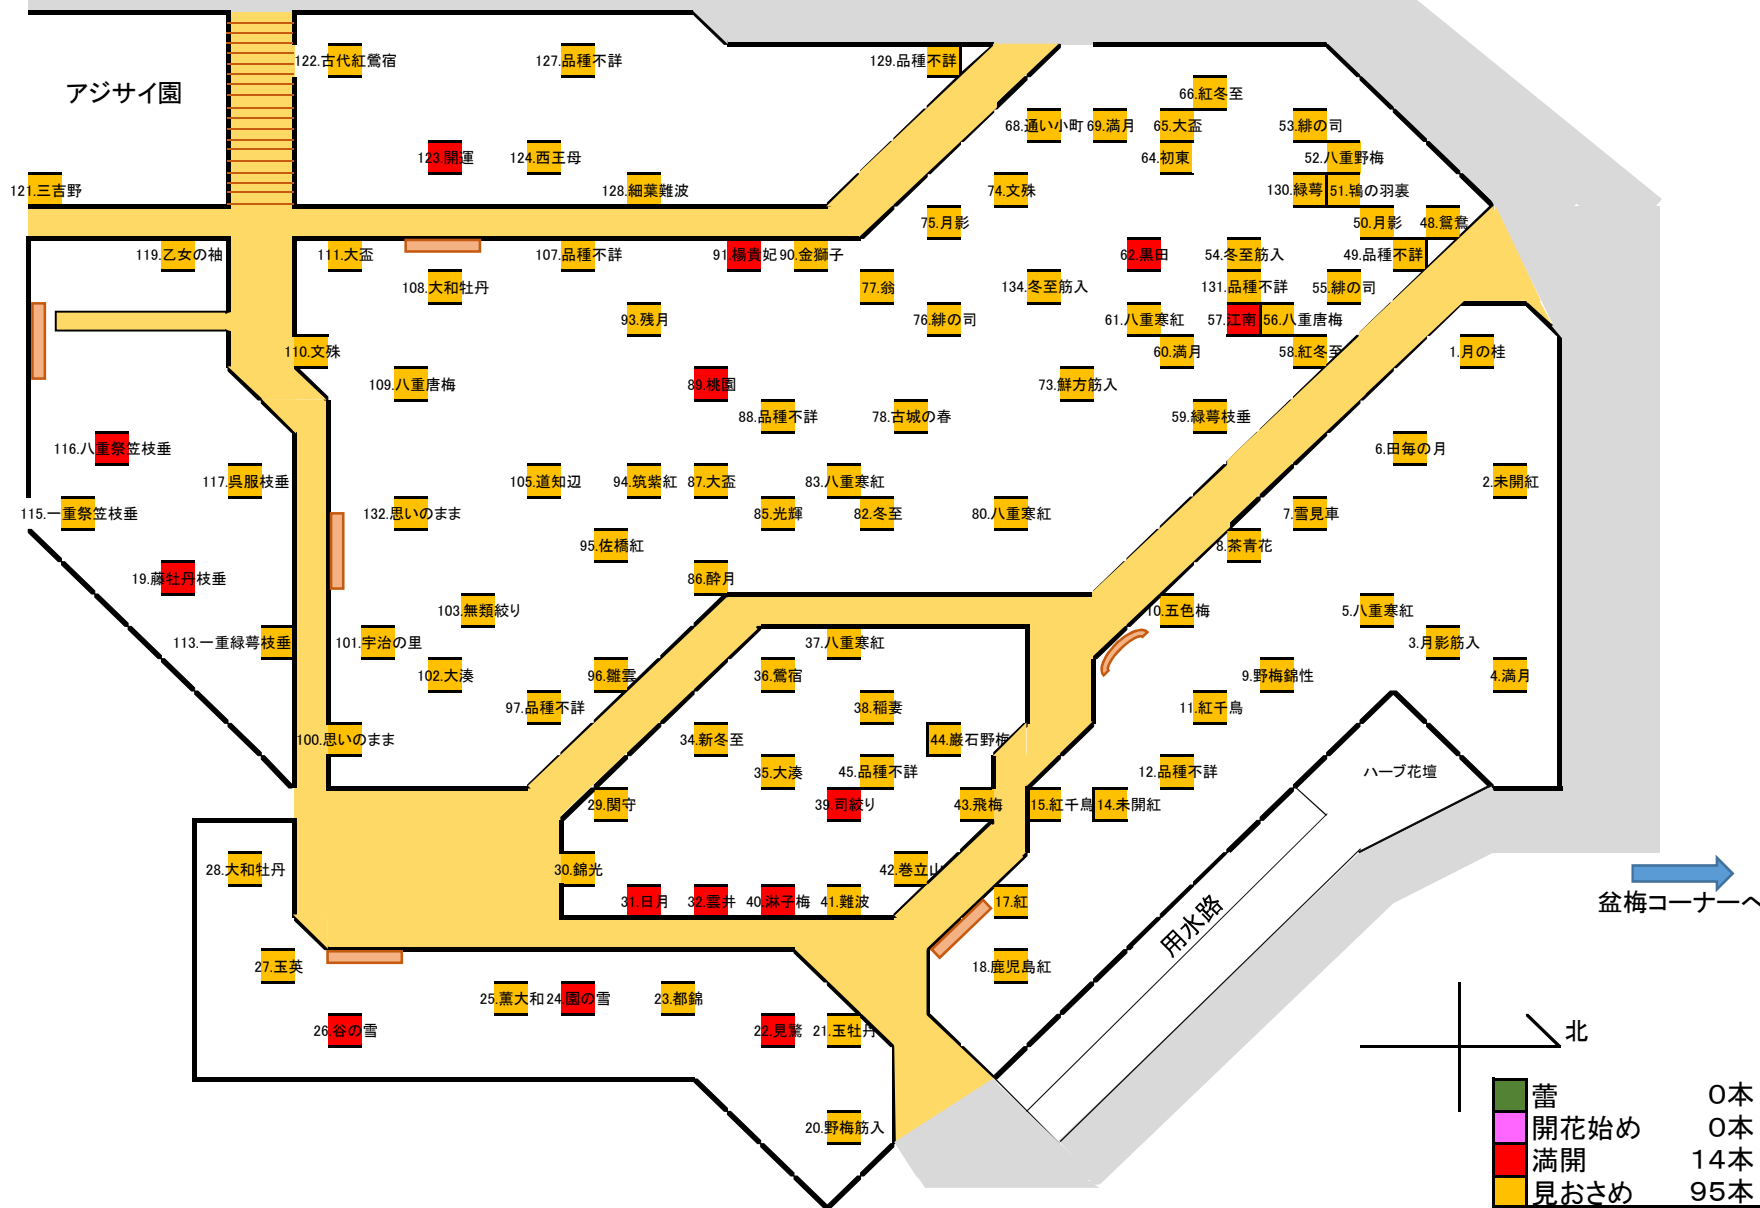

桜、ロウバイ見本園へ

梅園の見どころマップ

令和3年3月15日(月) 現在

◎事務所北側ロータリーの枝垂れ梅「呉服枝垂」は見納めです。