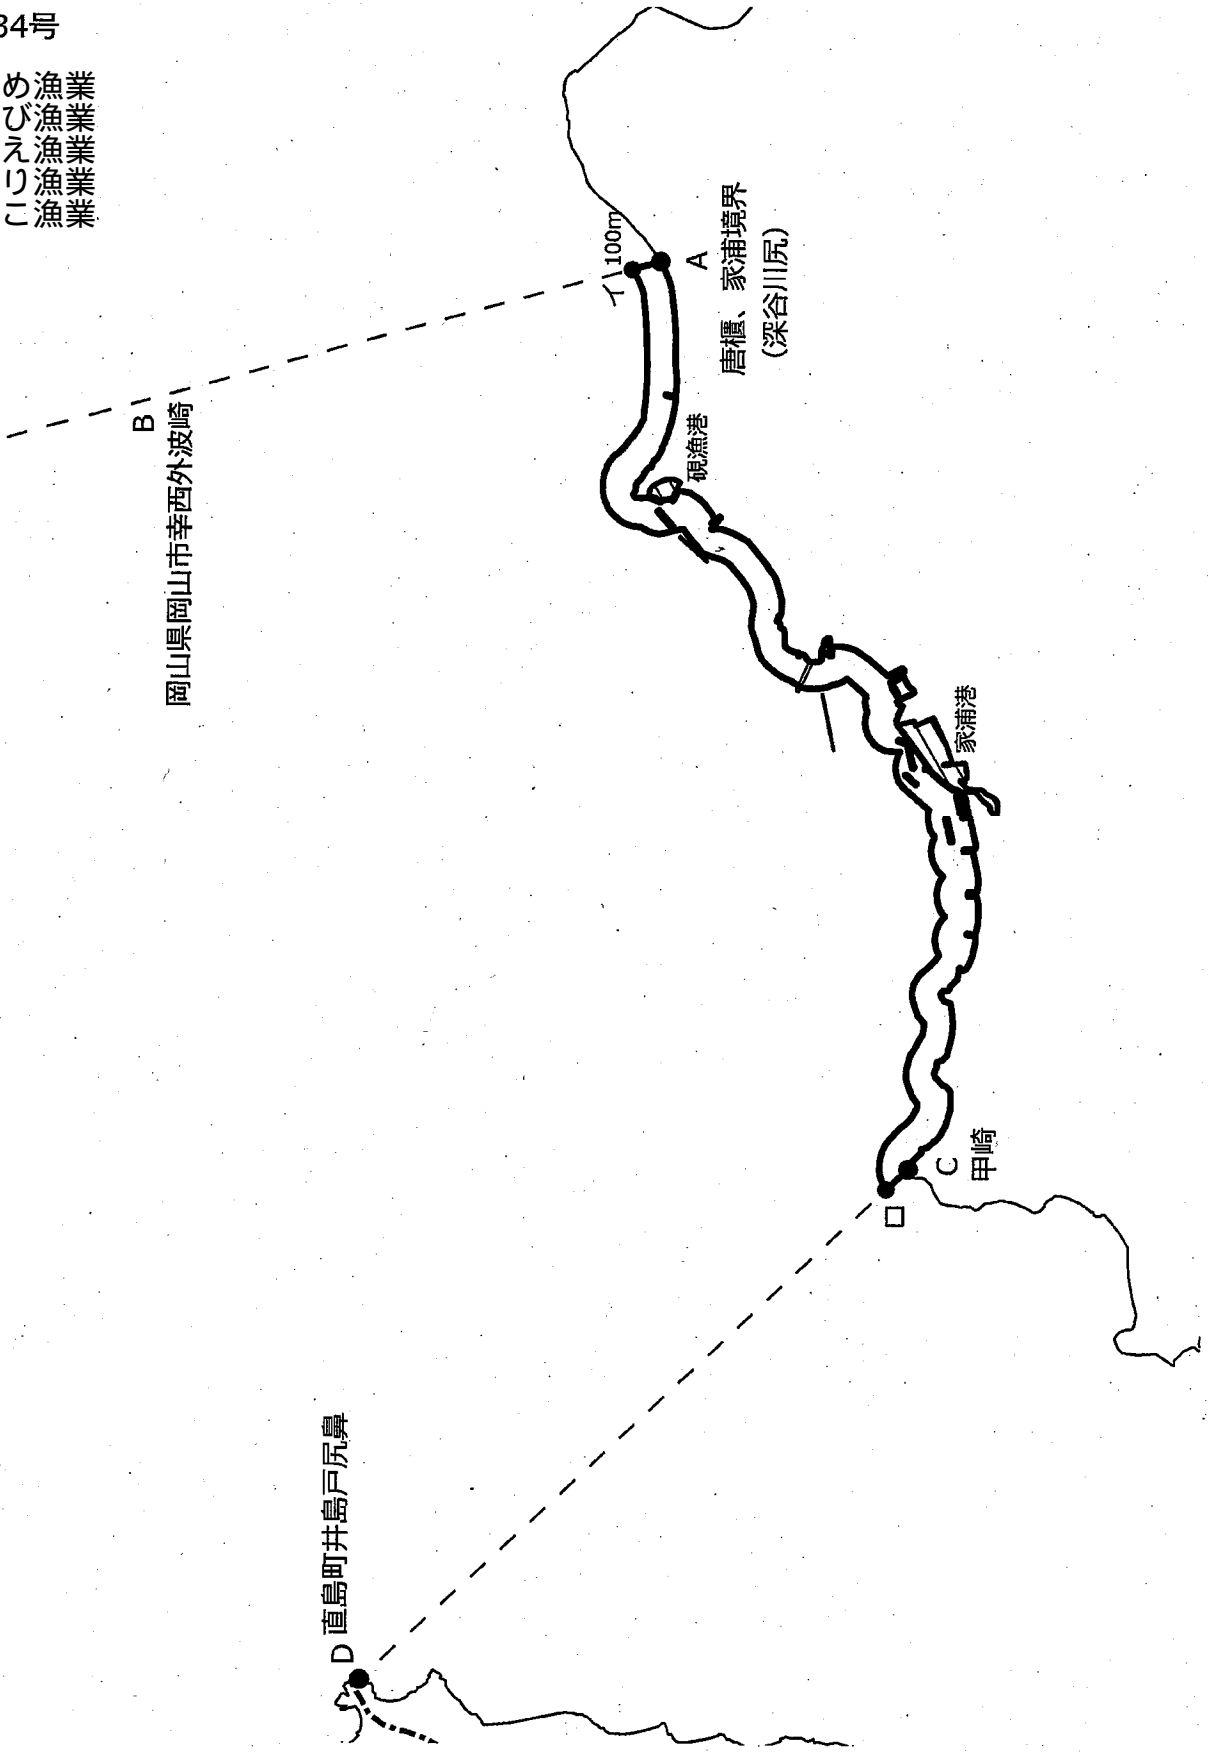

1:25,000

共第30号 あさり漁業

小豆島町

C 飛崎南端

B 小豆島南端

伝法川橋南西端から
護岸沿い南へ150メートルのところA

王子前漁港

D 仏崎南端

0 0.35 0.7 1.05 1.4 1.75 km

共第32号
わかめ漁業
あわび漁業
さざえ漁業
なまこ漁業

わかめ漁業
あわび漁業
さざり漁業
あまこ漁業

土庄町

共第34号

わかめ	漁業
あわび	漁業
さざえ	漁業
あさり	漁業
なまこ	漁業

わかめ漁業
あわび漁業
さざえ漁業
あさり漁業
なまこ漁業
共第35号

共第36号

わかめ漁業
あわび漁業
さざり漁業
なまこ漁業

豊島

坊主ノ鼻 A
100m

C 保崎
100m

B 高松市女木島西端

直島町姫泊山高頂 D

共第37号

わかめ漁業
あわび漁業
さざえ漁業
あさり漁業
なまこ漁業

島田

A 保崎
100m

B 儀佐工門鼻
100m

□ 100m

C
直島町姫泊山高頂

D 高松市男木島東端