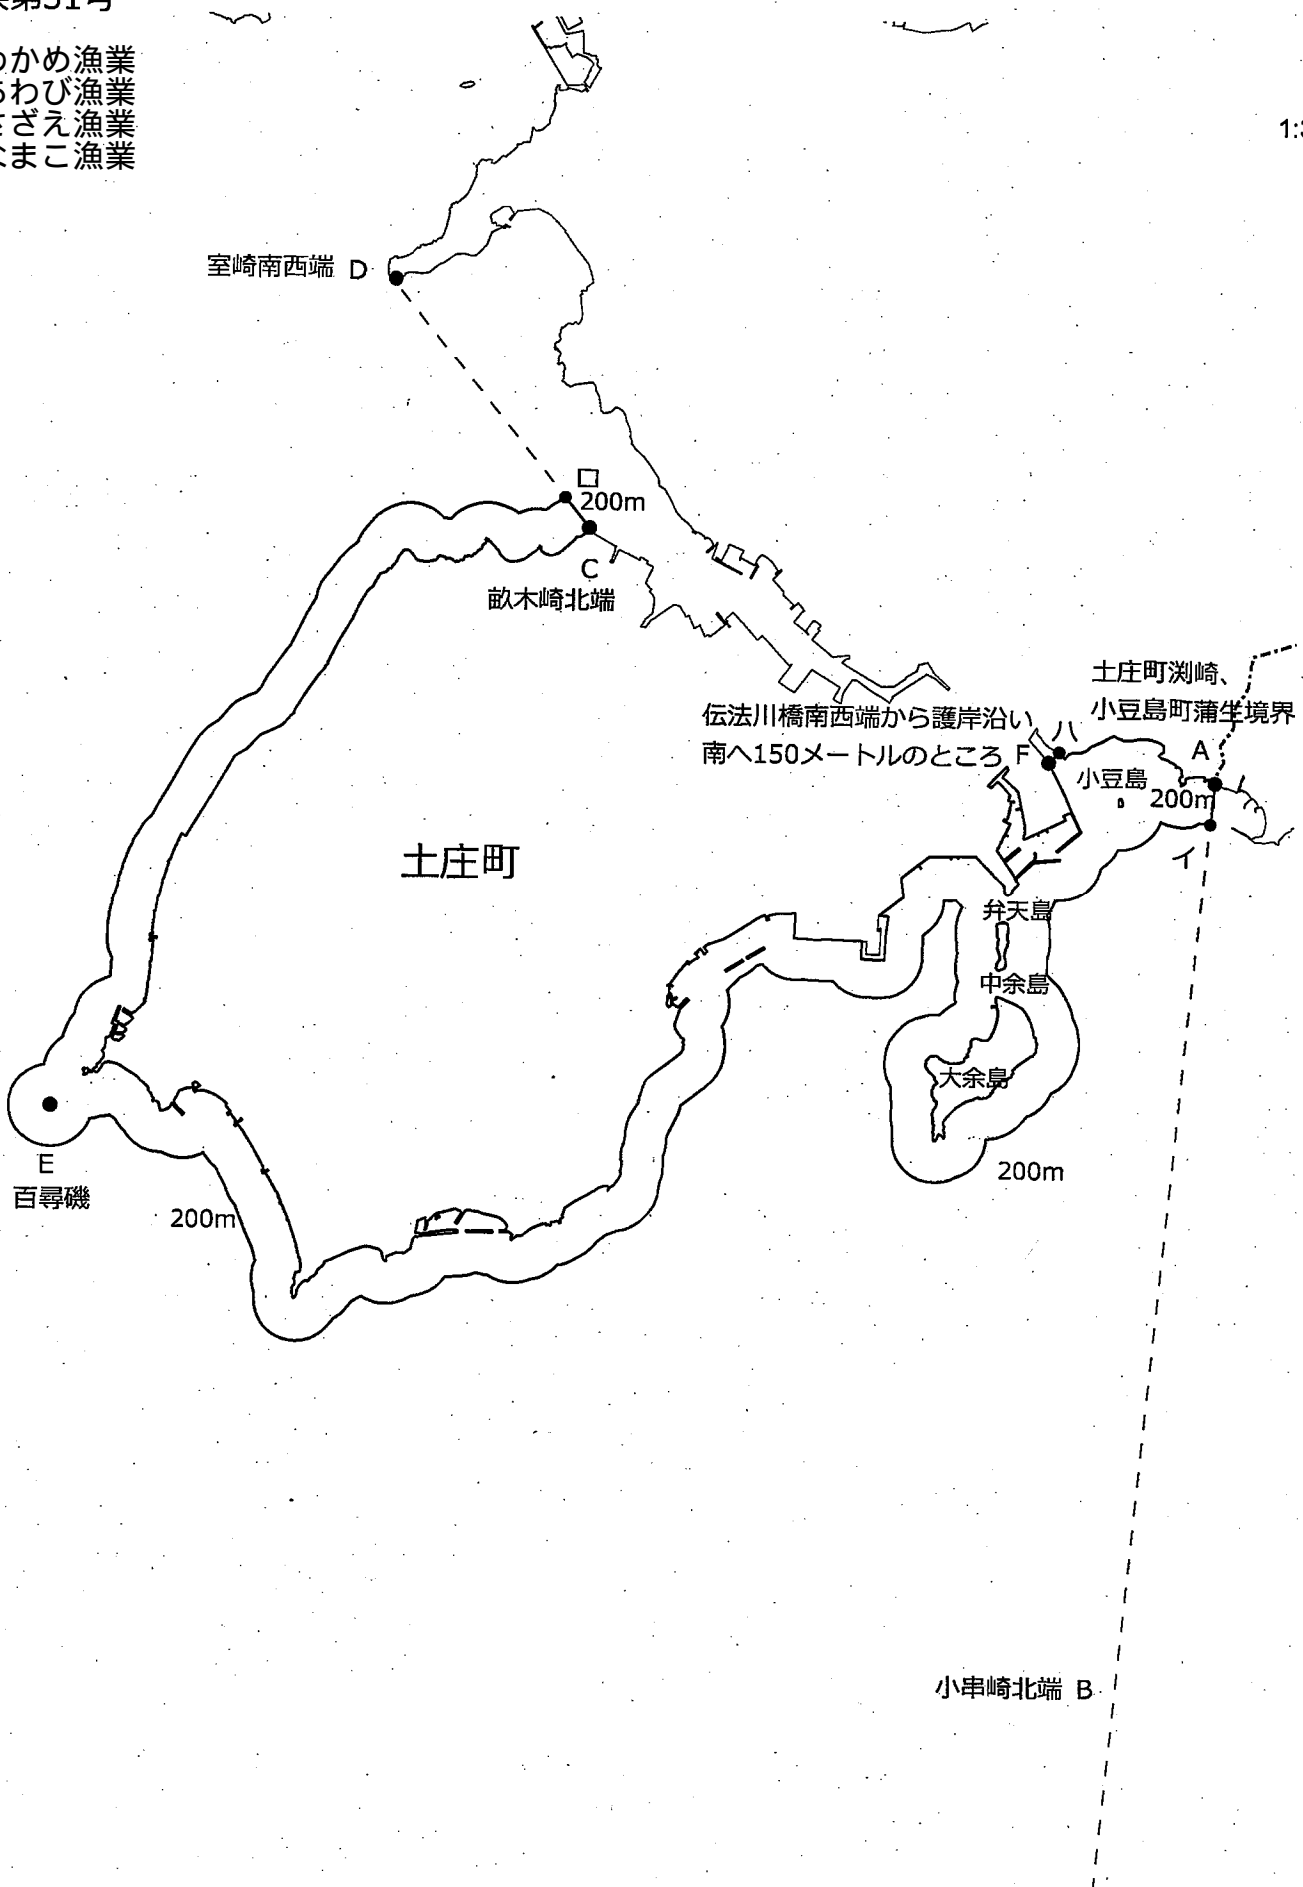

1:25,000

共第30号 あさり漁業

小豆島町

C 飛崎南端

B 小豆島南端

伝法川橋南西端から
護岸沿い南へ150メートルのところA

王子前漁港

D 仏崎南端

弁天島

中余島

大余島

100m

土庄町

共第31号

わかめ漁業
あわび漁業
さざえ漁業
なまこ漁業

N
1:35,000

0 0.35 0.7 1.05 1.4 1.75 km

共第32号
わかめ漁業
あわび漁業
さざえ漁業
なまこ漁業

わかめ漁業
あわび漁業
さざり漁業
あまこ漁業

土庄町

共第34号

わかめ	漁業
あわび	漁業
さざえ	漁業
あさり	漁業
なまこ	漁業

わかめ漁業
あわび漁業
さざえ漁業
あさり漁業
なまこ漁業
共第35号

共第36号

わかめ漁業
あわび漁業
さざり漁業
なまこ漁業

豊島

坊主ノ鼻 A
100m

C 保崎
100m

B 高松市女木島西端

直島町姫泊山高頂 D

共第37号

わかめ漁業
あわび漁業
さざえ漁業
あさり漁業
なまこ漁業