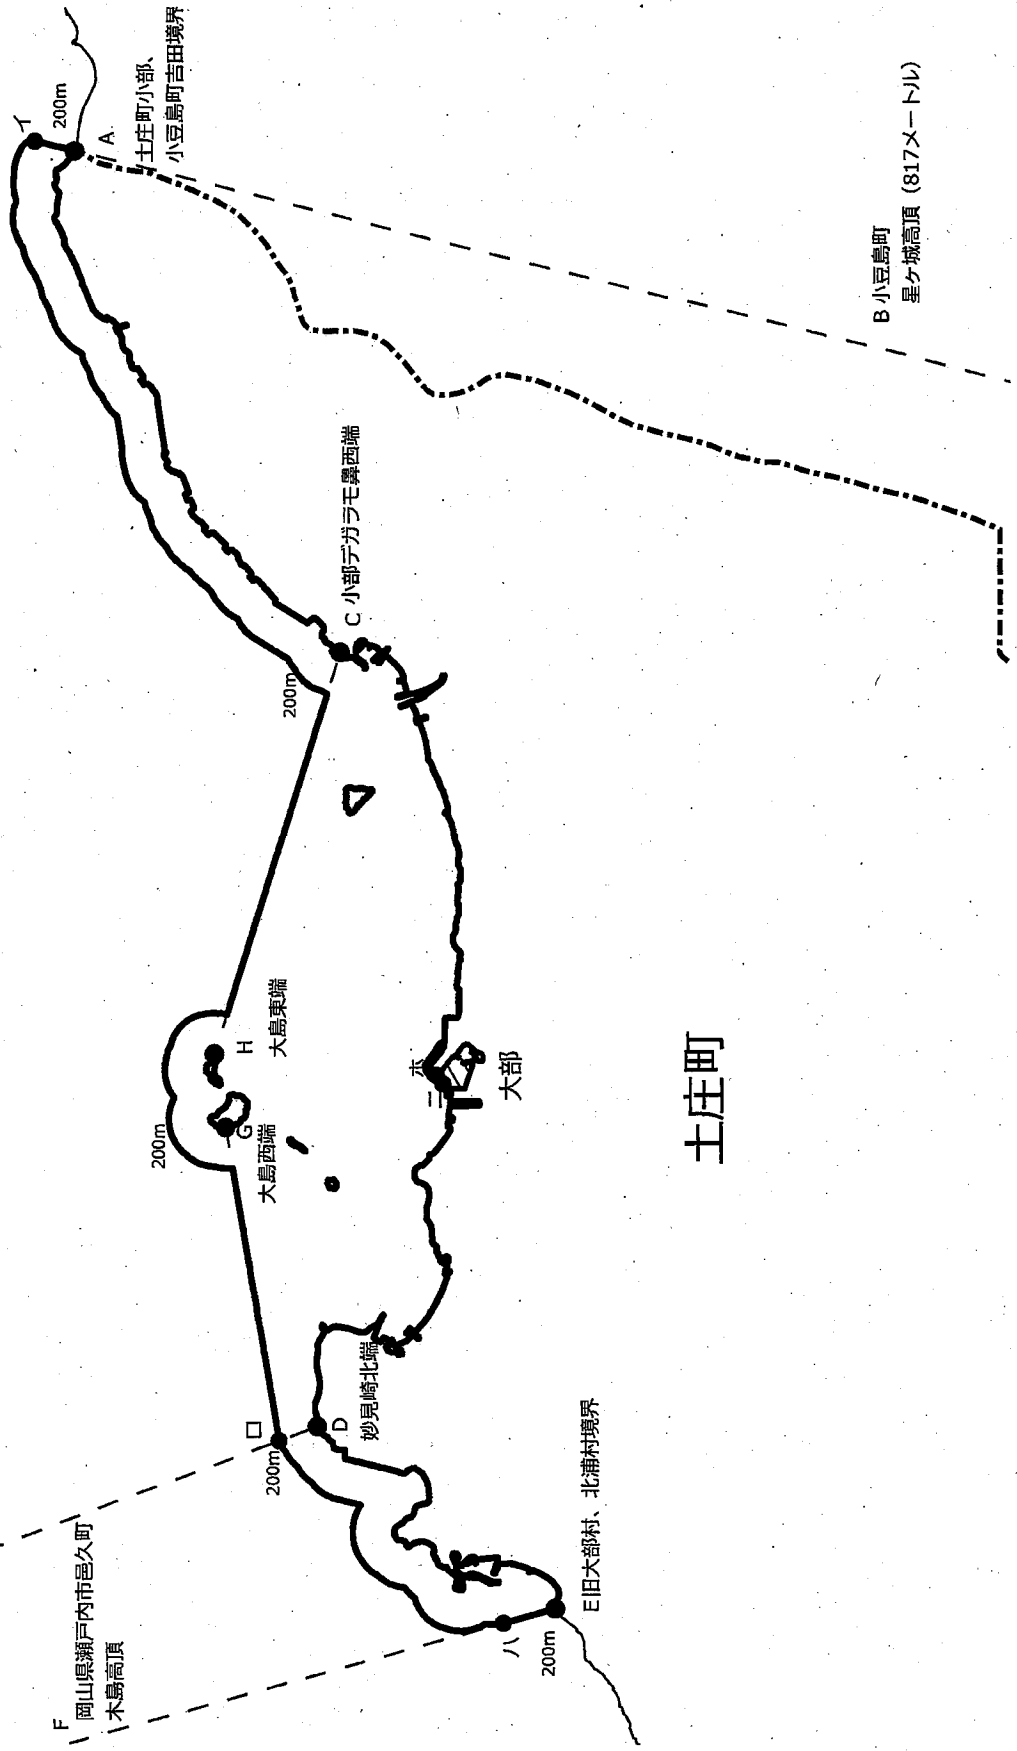

1:25,000

共第30号 あさり漁業

小豆島町

C 飛崎南端

B 小豆島南端

伝法川橋南西端から
護岸沿い南へ150メートルのところA

王子前漁港

D 仏崎南端

弁天島

中余島

大余島

100m

土庄町

共第31号

わかめ漁業
あわび漁業
さざえ漁業
なまこ漁業

N
1:35,000

0 0.35 0.7 1.05 1.4 1.75 km

共第32号
わかめ漁業
あわび漁業
さざえ漁業
なまこ漁業

わかめ漁業
あわび漁業
さざり漁業
あまこ漁業

土庄町

共第34号

わかめ	漁業
あわび	漁業
さざえ	漁業
あさり	漁業
なまこ	漁業

わかめ漁業
あわび漁業
さざえ漁業
あさり漁業
なまこ漁業
共第35号

共第36号

わかめ漁業
あわび漁業
さざり漁業
なまこ漁業

豊島

坊主ノ鼻 A
100m

C 保崎
100m

B 高松市女木島西端

直島町姫泊山高頂 D

共第37号

わかめ漁業
あわび漁業
さざえ漁業
あさり漁業
なまこ漁業