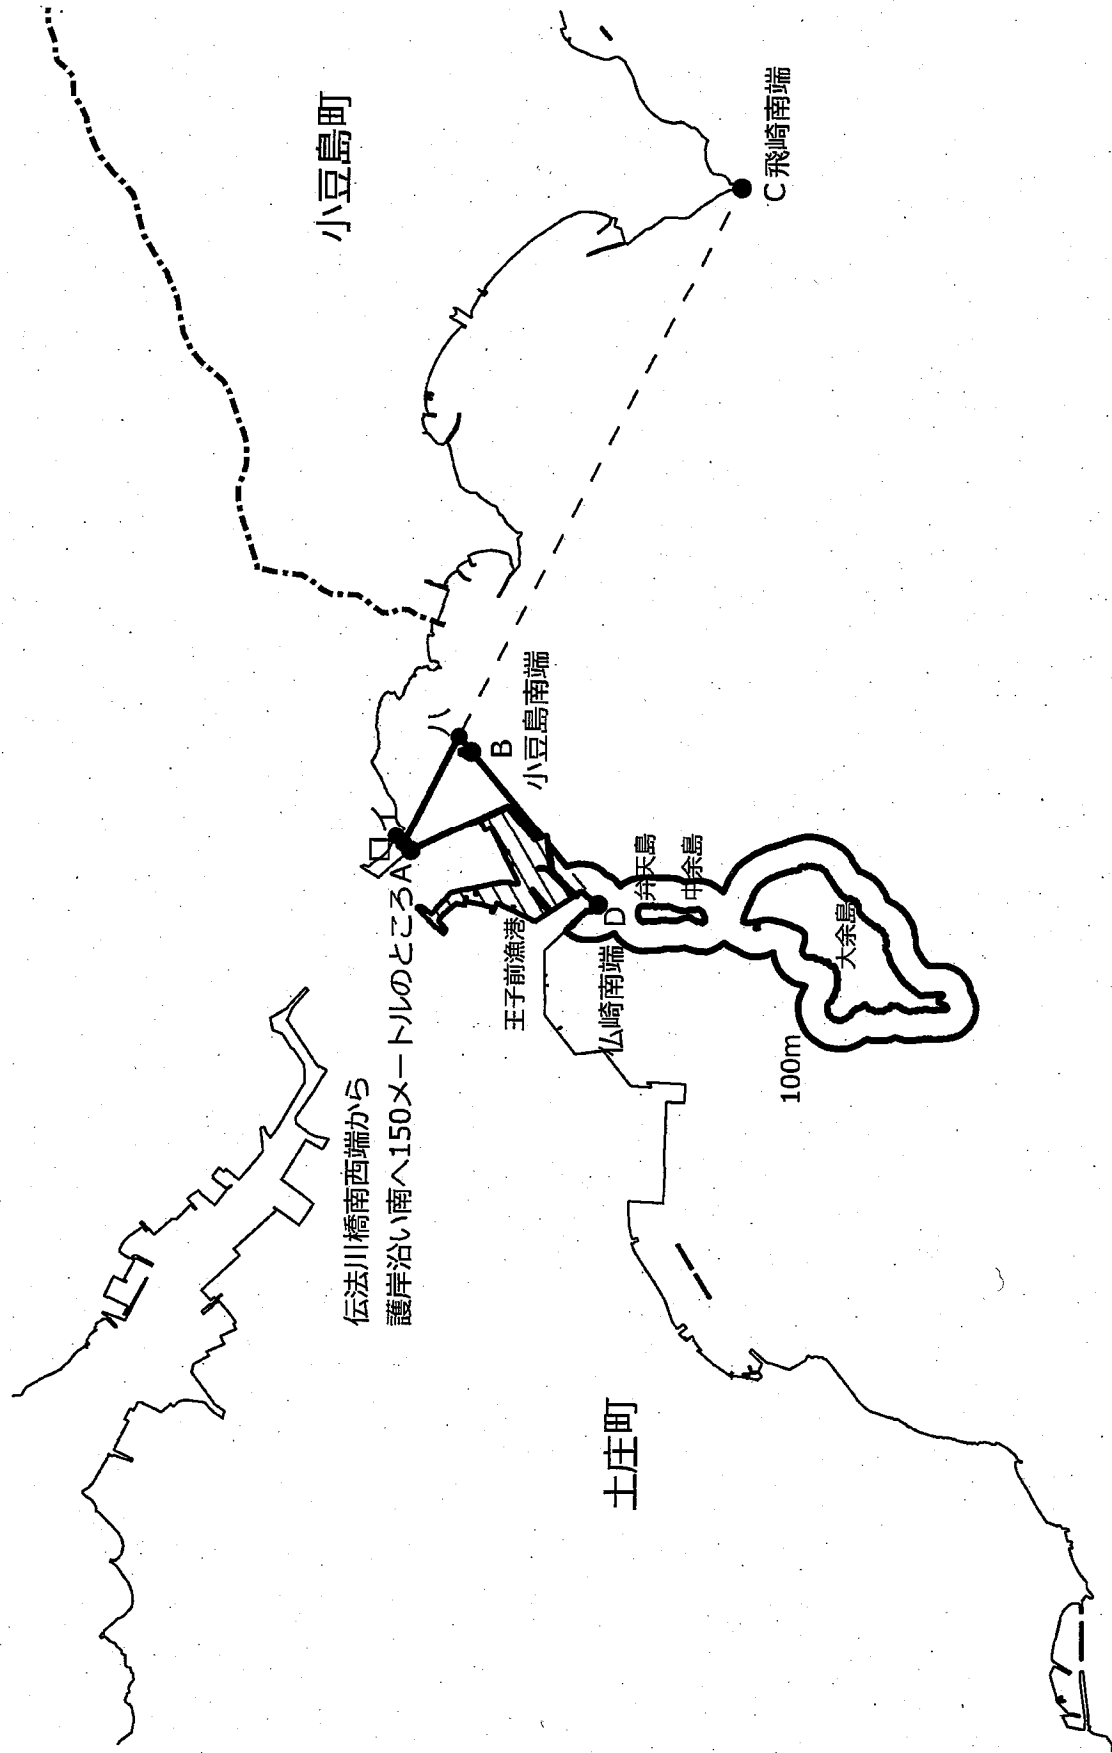

1:25,000

共第30号 あさり漁業

小豆島町

C 飛崎南端

B 小豆島南端

伝法川橋南西端から
護岸沿い南へ150メートルのところA

王子前漁港

D 仏崎南端

弁天島

中余島

大余島

100m

土庄町

共第31号

わかめ漁業
あわび漁業
さざえ漁業
なまこ漁業

N
1:35,000

0 0.35 0.7 1.05 1.4 1.75 km

共第32号
わかめ漁業
あわび漁業
さざえ漁業
なまこ漁業

わかめ漁業
あわび漁業
さざり漁業
あまこ漁業

土庄町

共第34号

わかめ	漁業
あわび	漁業
さざえ	漁業
あさり	漁業
なまこ	漁業

わかめ漁業
あわび漁業
さざえ漁業
あさり漁業
なまこ漁業
共第35号

共第36号

島田

A 保崎
100m

B 儀佐工門鼻
100m

□ 100m

C
直島町姫泊山高頂

D 高松市男木島東端