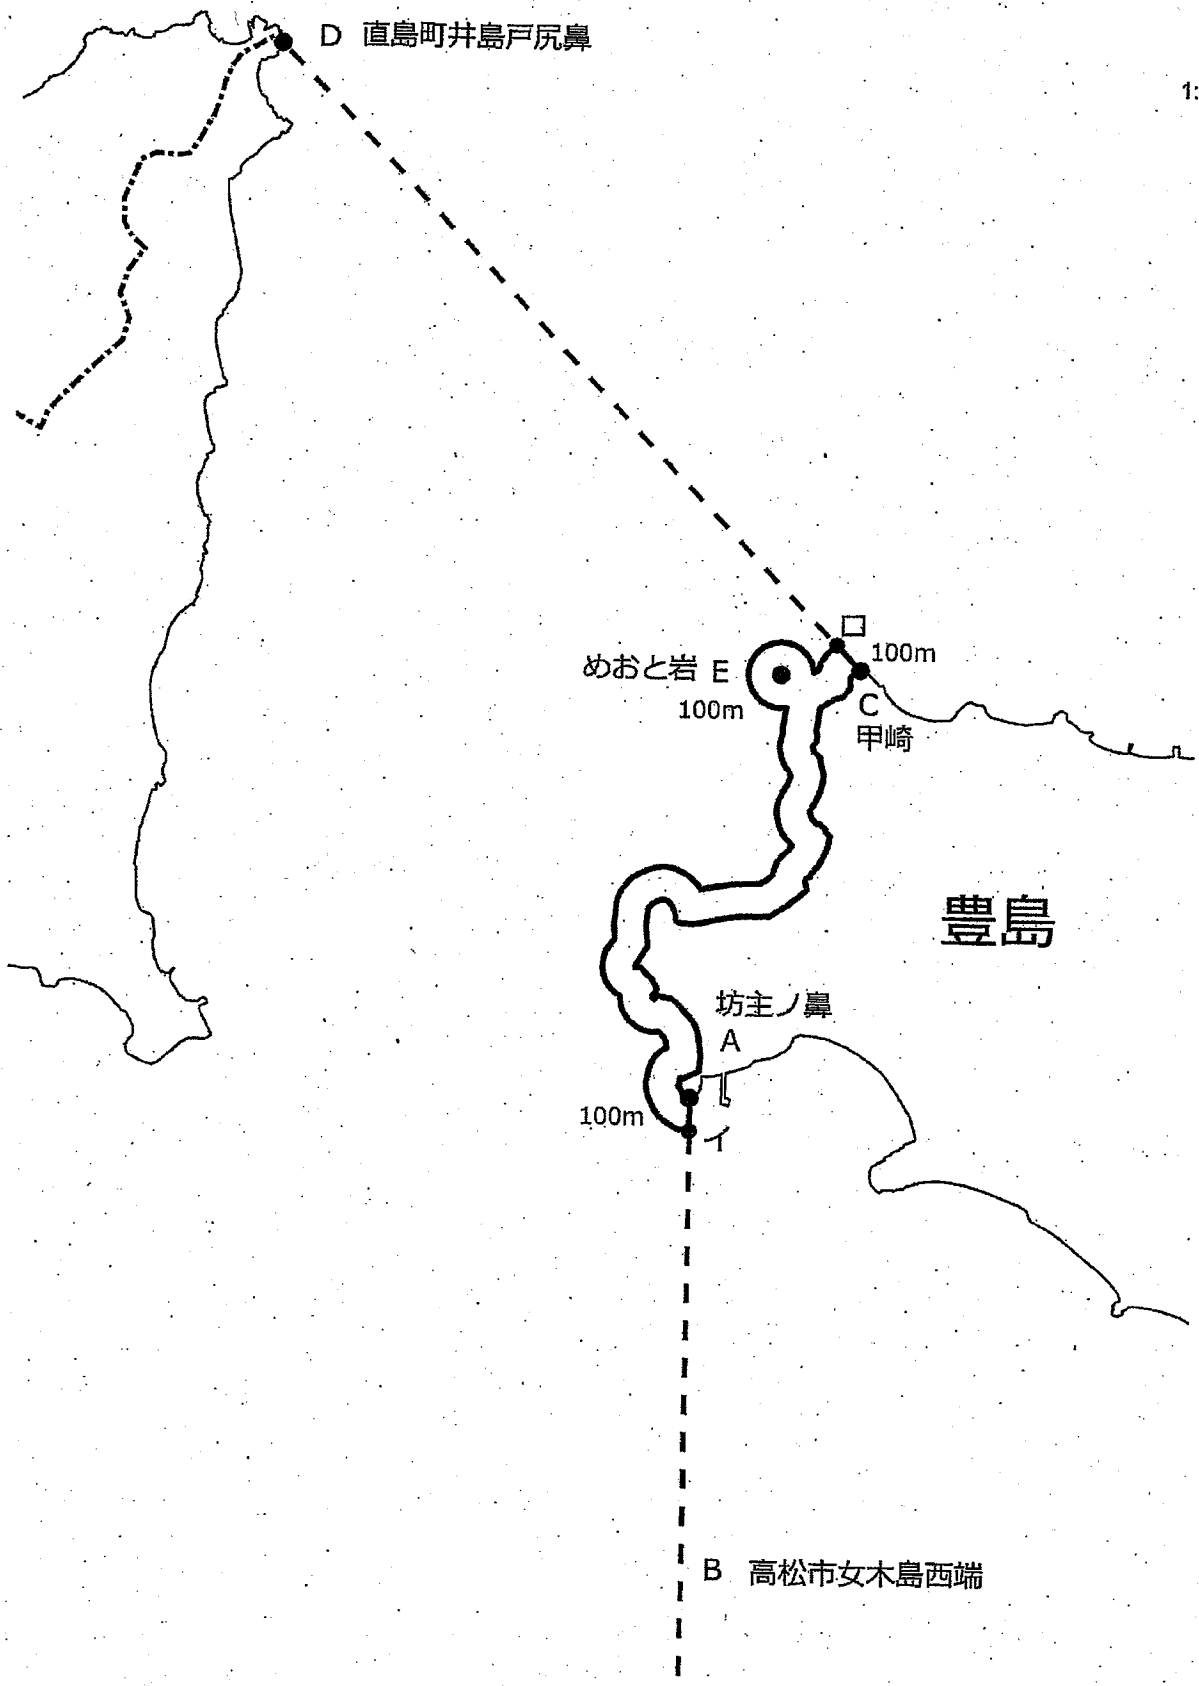

1:25,000

共第30号 あさり漁業

小豆島町

C 飛崎南端

B 小豆島南端

伝法川橋南西端から
護岸沿い南へ150メートルのところA

王子前漁港

D 仏崎南端

0 0.35 0.7 1.05 1.4 1.75 km

共第32号
わかめ漁業
あわび漁業
さざえ漁業
なまこ漁業

わかめ漁業
あわび漁業
さざり漁業
あまこ漁業

土庄町

共第34号

わかめ	漁業
あわび	漁業
さざえ	漁業
あさり	漁業
なまこ	漁業

わかめ漁業
あわび漁業
さざえ漁業
あさり漁業
なまこ漁業
共第35号

共第36号

わかめ漁業
あわび漁業
さざり漁業
なまこ漁業

豊島

坊主ノ鼻 A
100m

C 保崎
100m

B 高松市女木島西端

直島町姫泊山高頂 D

共第37号

わかめ漁業
あわび漁業
さざえ漁業
あさり漁業
なまこ漁業

島田

A 保崎
100m

B 儀佐工門鼻
100m

□ 100m

C
直島町姫泊山高頂

D 高松市男木島東端