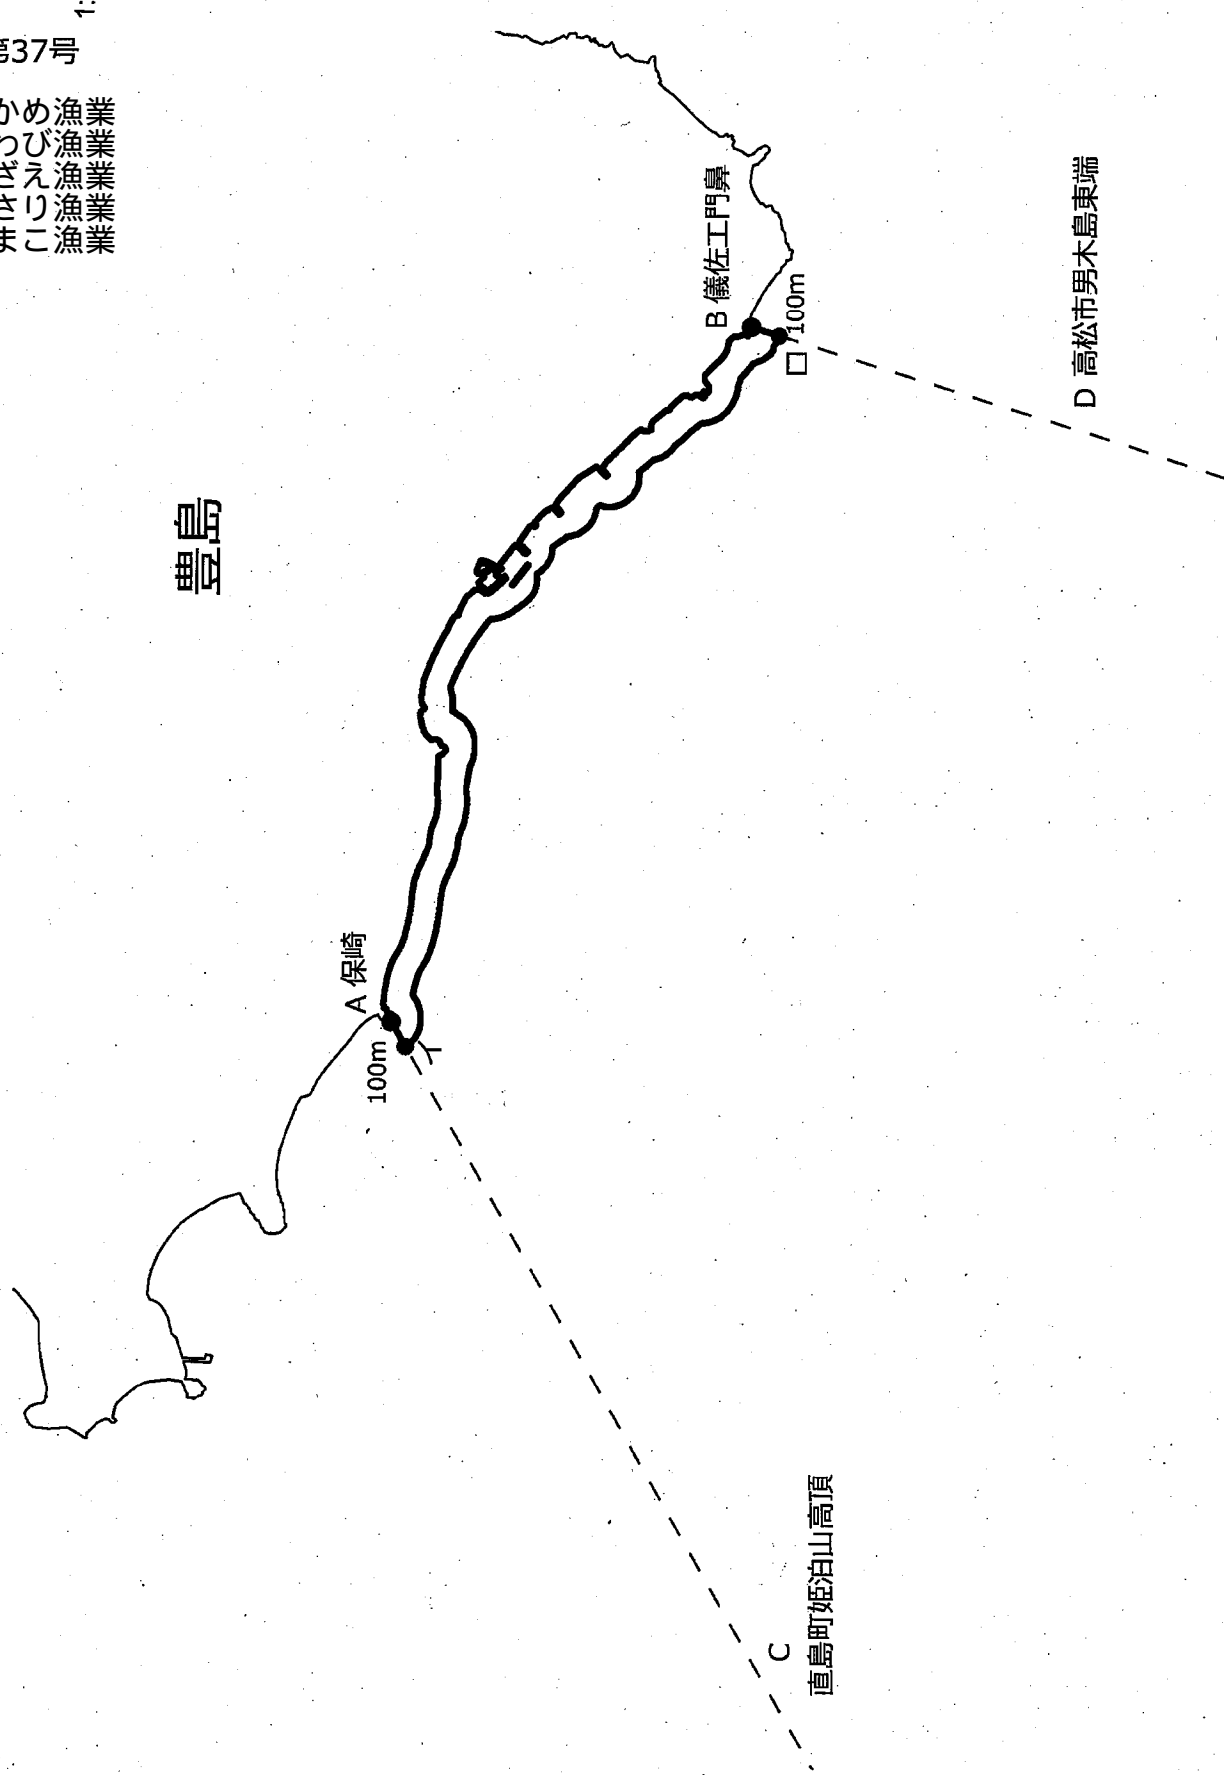

1:25,000

共第30号 あさり漁業

小豆島町

C 飛崎南端

B 小豆島南端

伝法川橋南西端から
護岸沿い南へ150メートルのところA

王子前漁港

D 仏崎南端

わかめ漁業
あわび漁業
さざり漁業
なまこ漁業

豊島

坊主ノ鼻 A
100m

C 保崎
100m

B 高松市女木島西端

直島町姫泊山高頂 D

共第37号

わかめ漁業
あわび漁業
さざえ漁業
あさり漁業
なまこ漁業

島田

A 保崎
100m

B 儀佐工門鼻
100m

□ 100m

C
直島町姫泊山高頂

D 高松市男木島東端