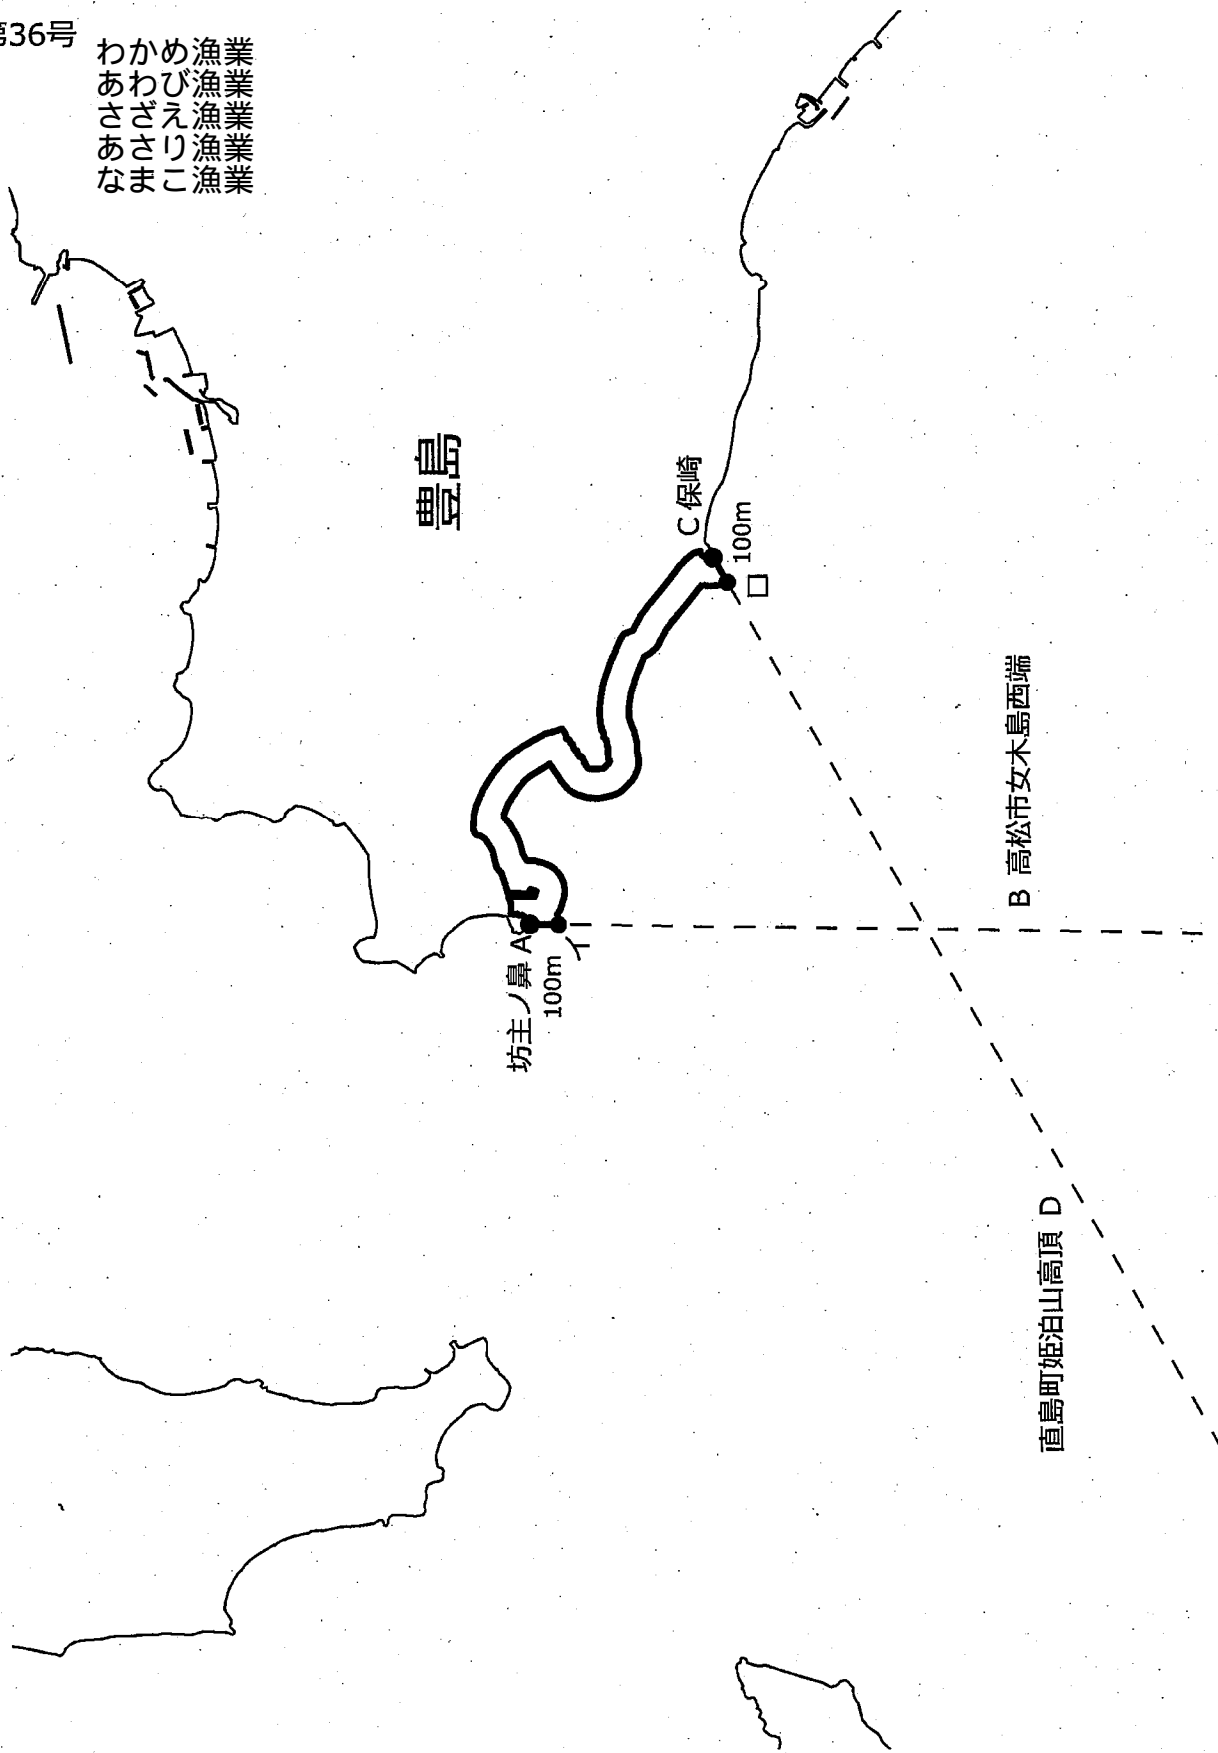

1:25,000

共第30号 あさり漁業

小豆島町

C 飛崎南端

B 小豆島南端

伝法川橋南西端から
護岸沿い南へ150メートルのところA

王子前漁港

D 仏崎南端

0 0.35 0.7 1.05 1.4 1.75 km

共第32号
わかめ漁業
あわび漁業
さざえ漁業
なまこ漁業

わかめ漁業
あわび漁業
さざり漁業
あまこ漁業

土庄町

共第34号

わかめ	漁業
あわび	漁業
さざえ	漁業
あさり	漁業
なまこ	漁業

わかめ漁業
あわび漁業
さざえ漁業
あさり漁業
なまこ漁業
共第35号

共第36号

わかめ漁業
あわび漁業
さざり漁業
なまこ漁業

豊島

坊主ノ鼻 A
100m

C 保崎
100m

B 高松市女木島西端

直島町姫泊山高頂 D

共第37号

わかめ漁業
あわび漁業
さざえ漁業
あさり漁業
なまこ漁業

島田

A 保崎
100m

B 儀佐工門鼻
100m

□ 100m

C
直島町姫泊山高頂

D 高松市男木島東端