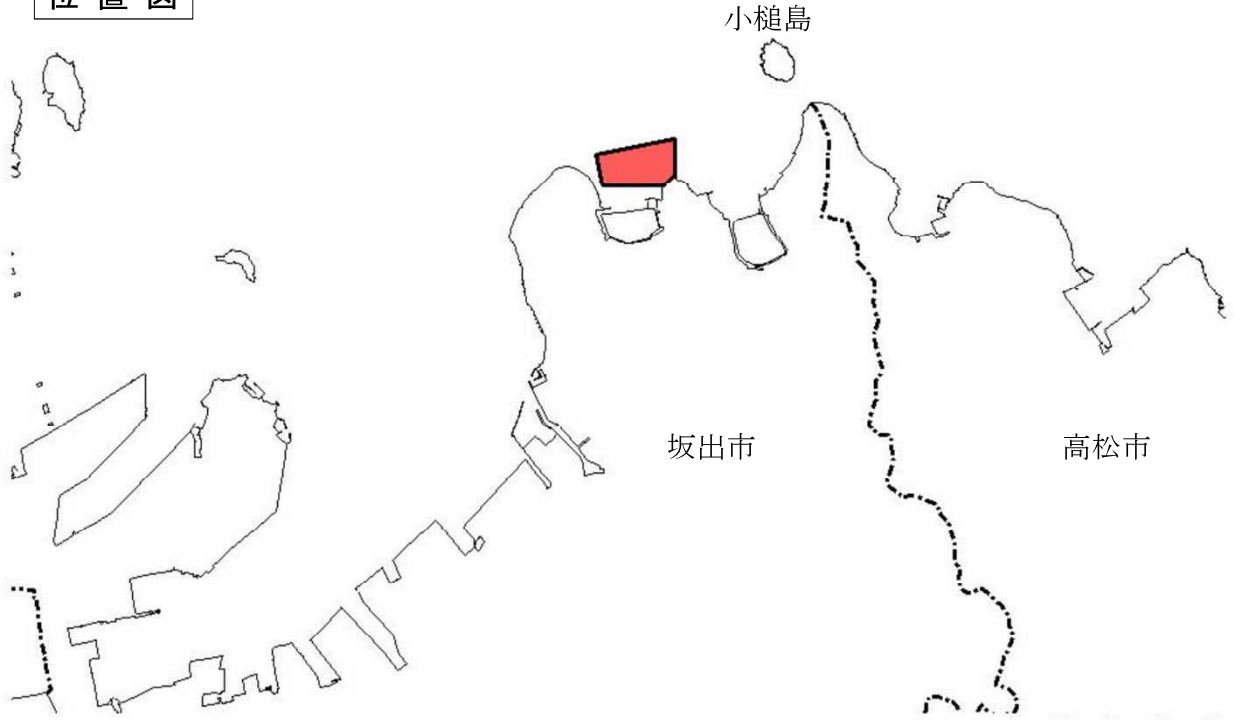

保護水面の区域（香川県漁業調整規則第34条）
（坂出市王越町乃生北部海域）

位置図

詳細図