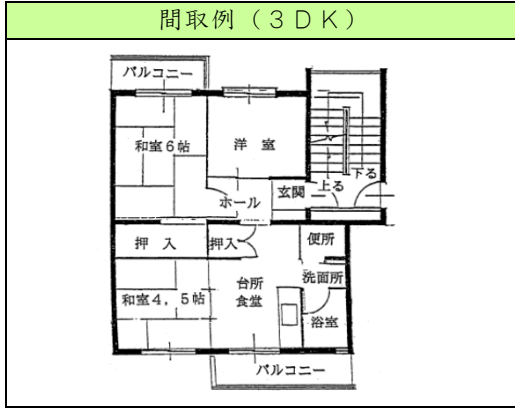

団地名	太田（おおた）		
所在地	香川県高松市太田上町857番地	駐車場	自治会に確認が必要 ※1戸につき、1台です。

団地名	太田（おおた）		
所在地	香川県高松市太田上町857番地	駐車場	自治会に確認が必要 ※1戸につき、1台です。