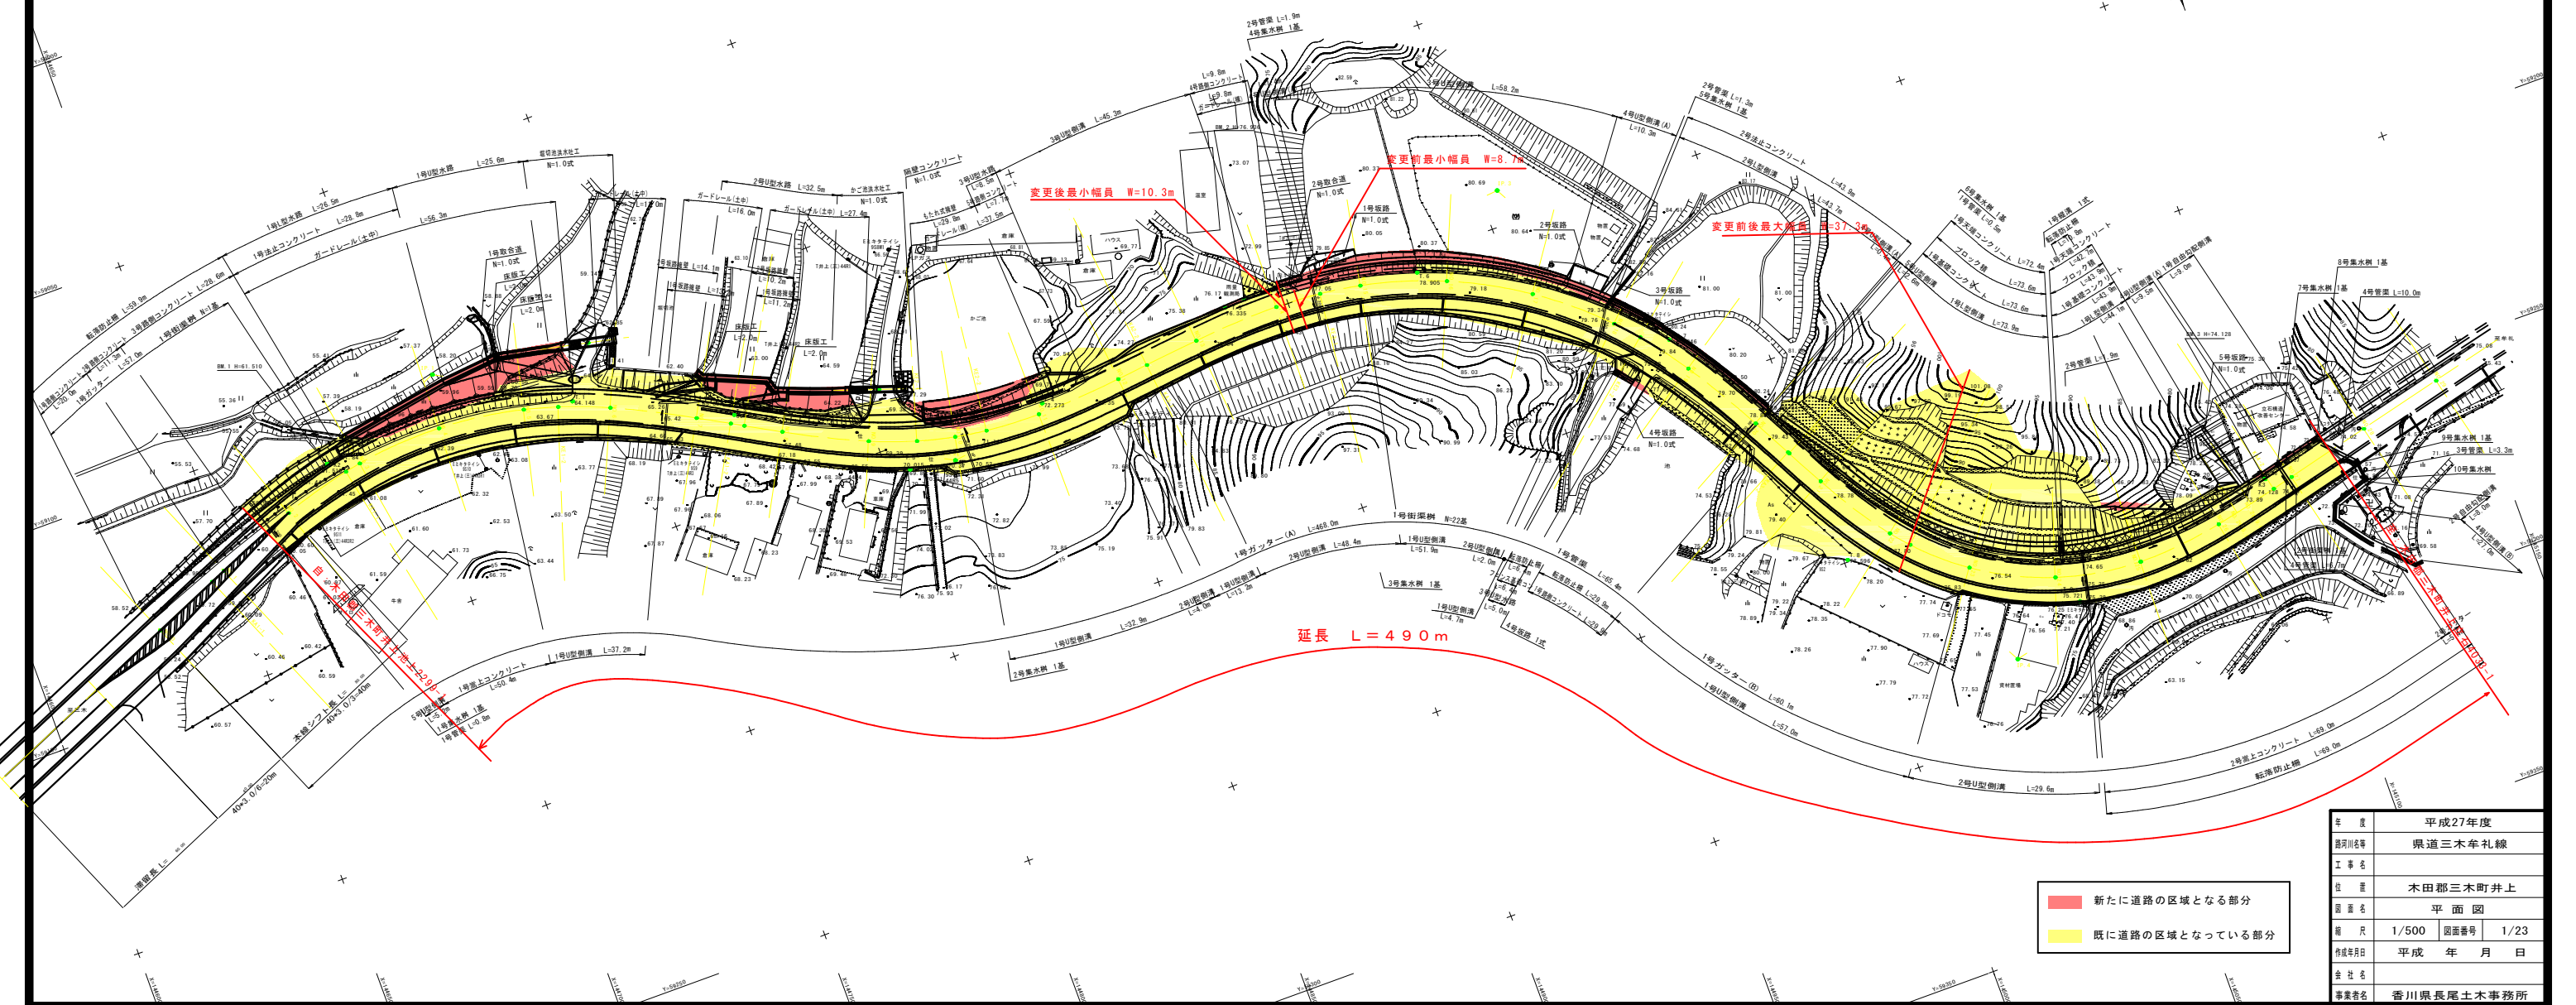

# 県道三木牟礼線平面図

S=1:500

年度	平成27年度	
道路名称	県道三木牟礼線	
工事名	木田郡三木町井上	
図面名	平面図	
縮尺	1/500	図番 1/23
作成年月日	平成 年 月 日	
会社名	香川県長尾土木事務所	
事業者名	香川県長尾土木事務所	