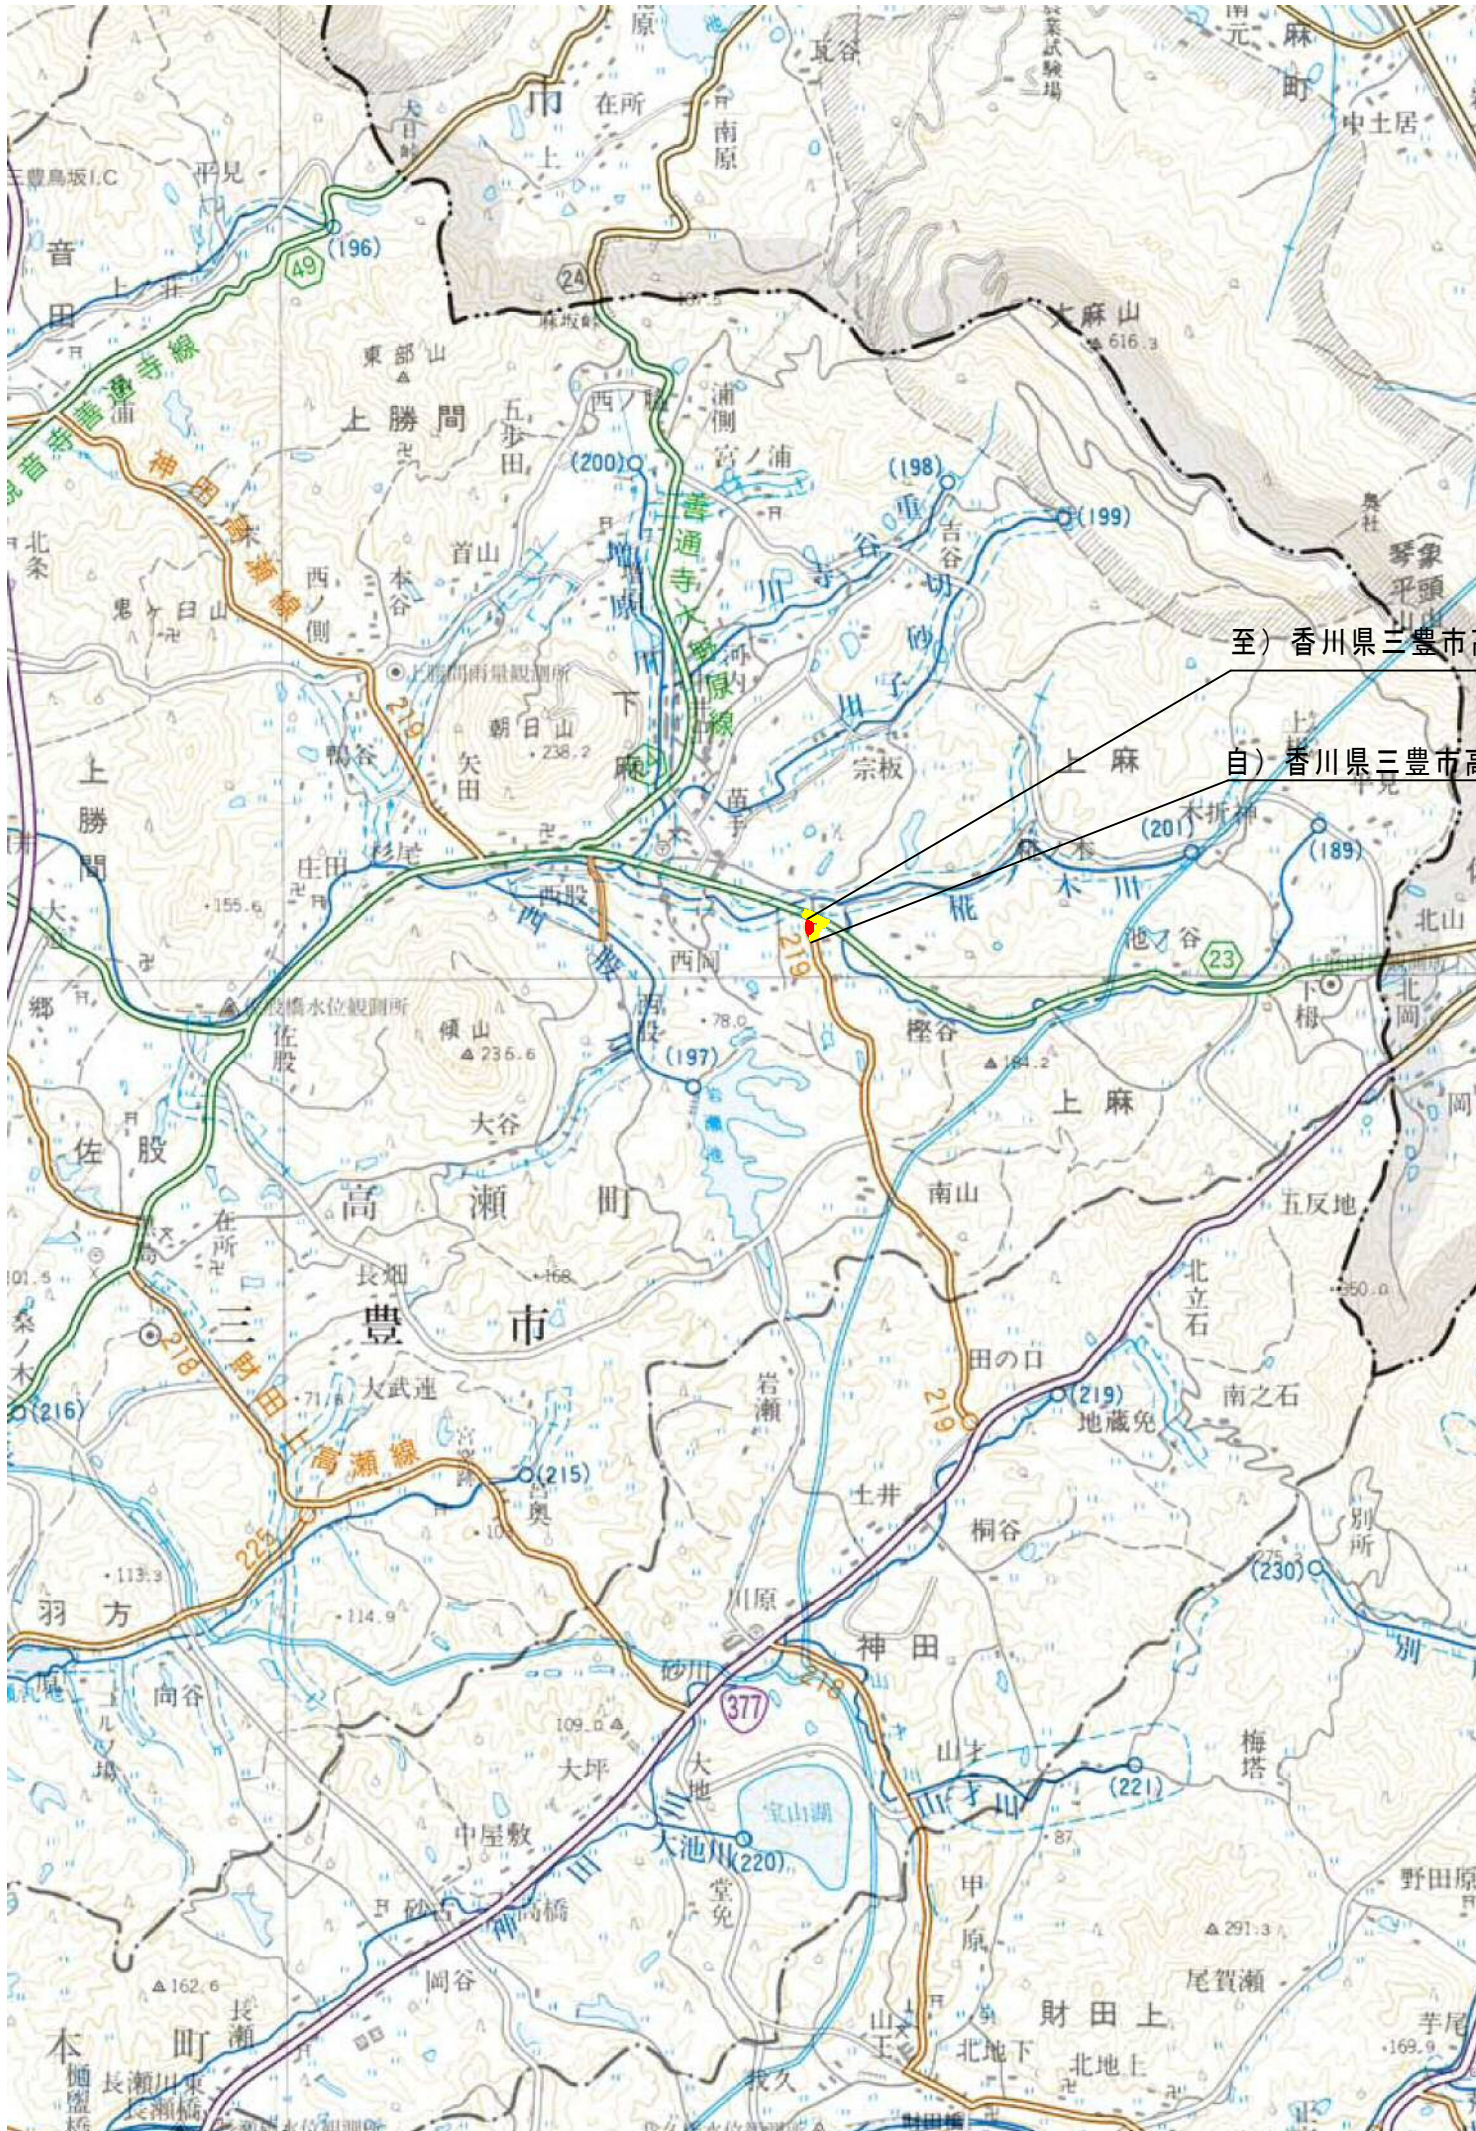

位置図 S=1:50,000

至) 香川県三豊市高瀬町上麻字東岡365番1地先

自) 香川県三豊市高瀬町上麻字東岡376番8地先

赤色	新たに道路の区域となる部分
黄色	既に道路の区域となってる部分
青色	不要物件とする部分