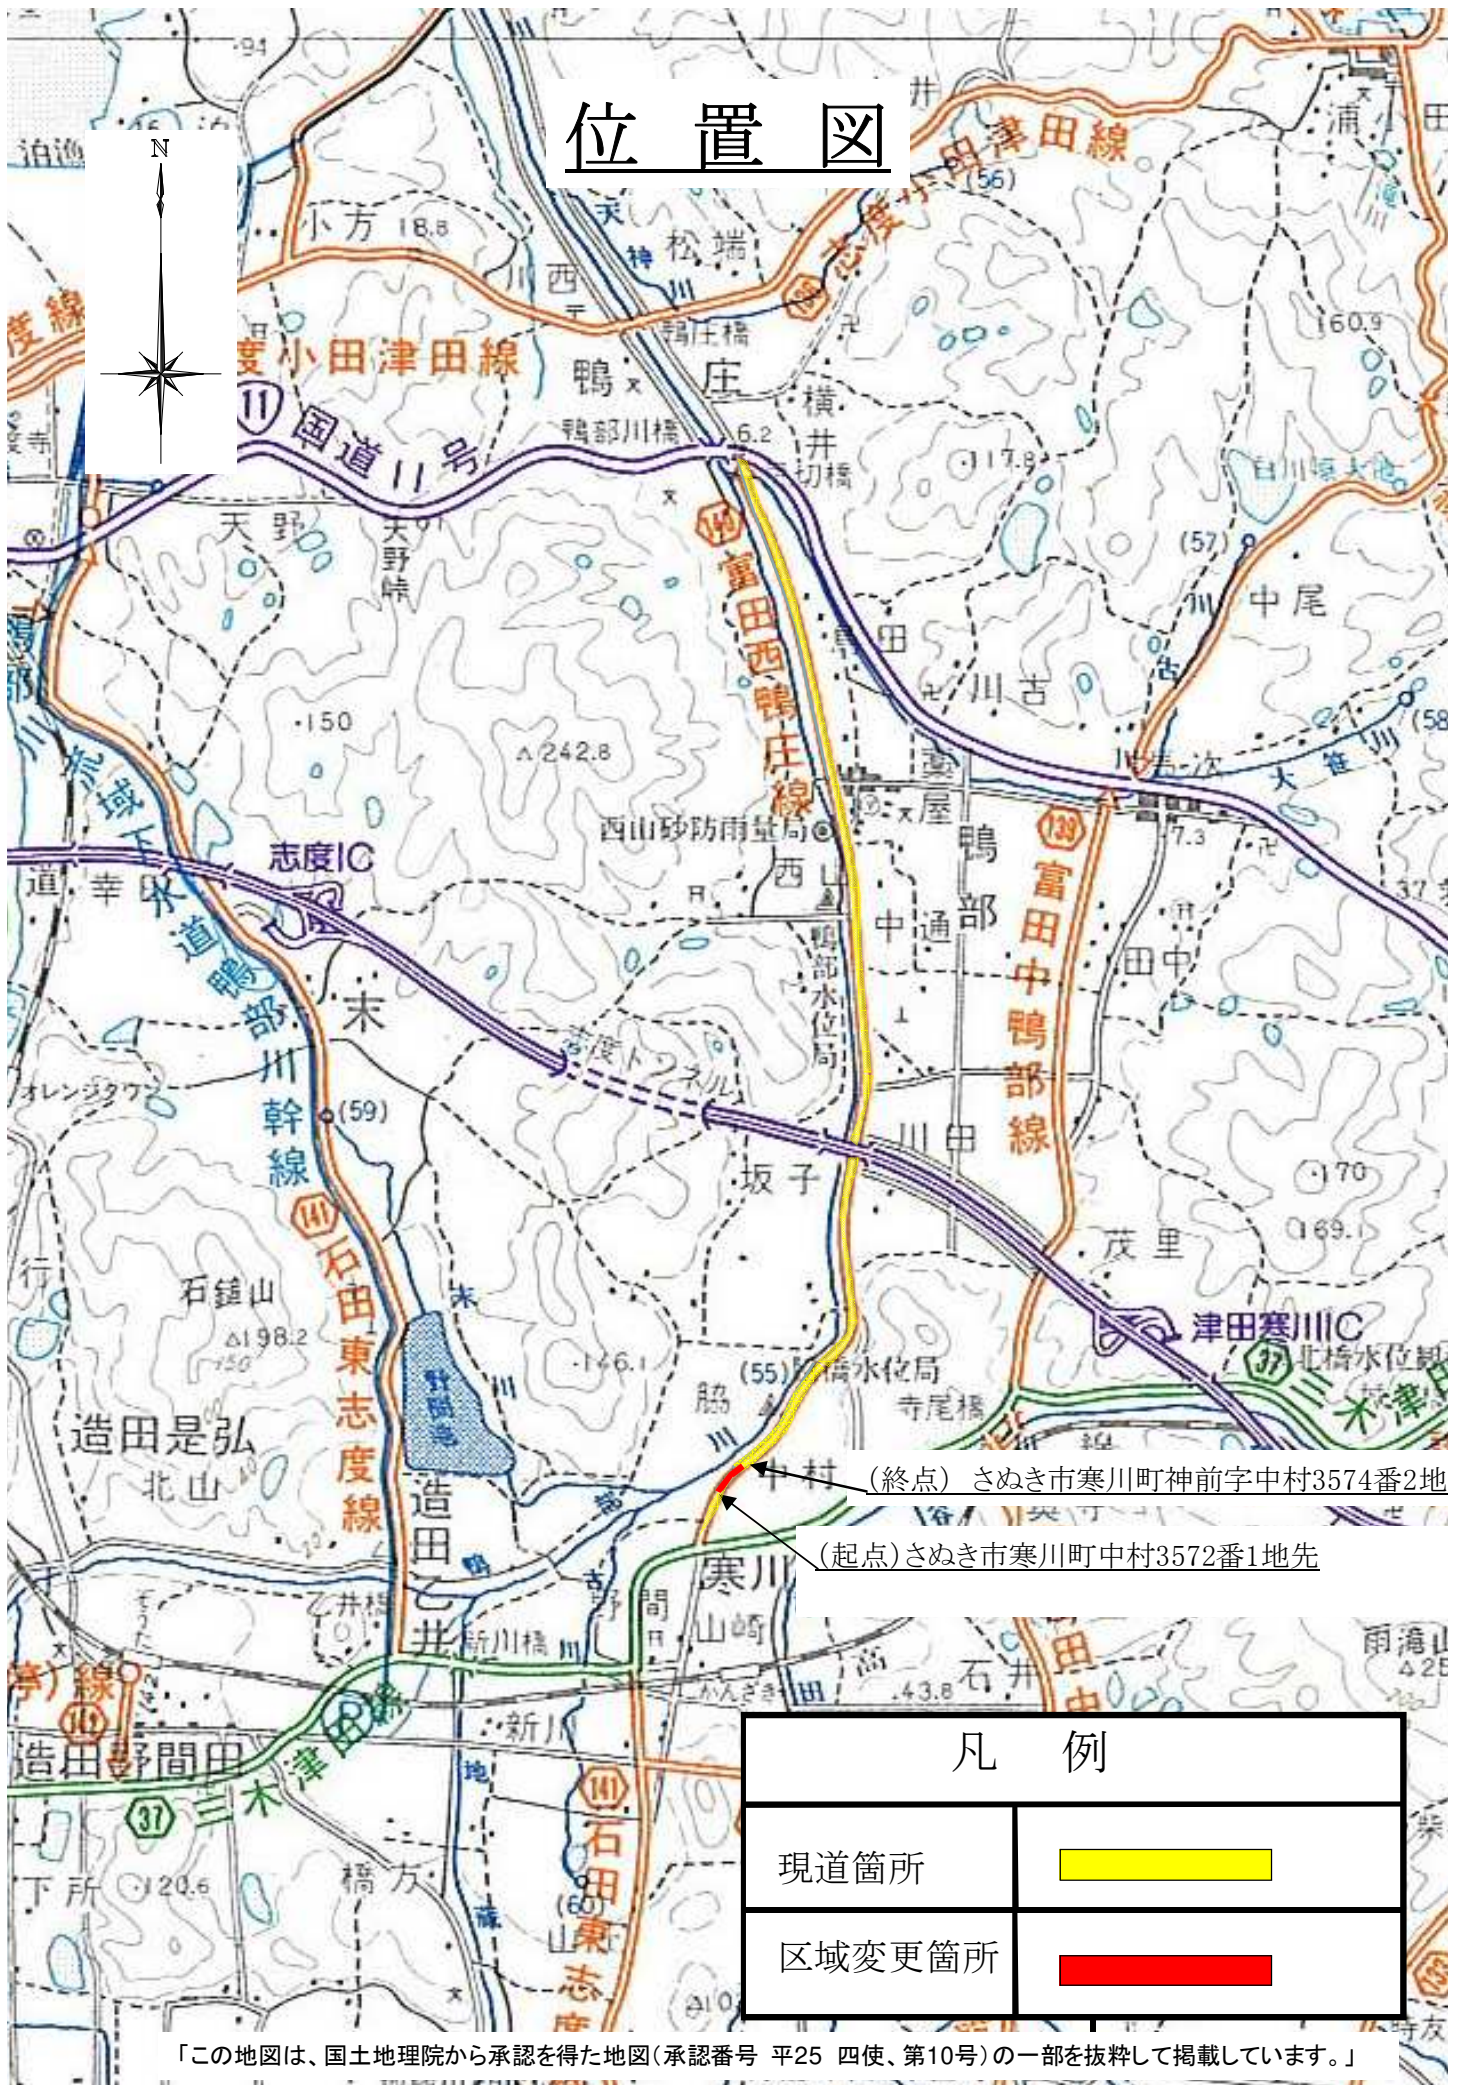

位置図

(終点) さぬき市寒川町神前字中村3574番2地

(起点) さぬき市寒川町中村3572番1地先

凡例

現道箇所	
区域変更箇所	