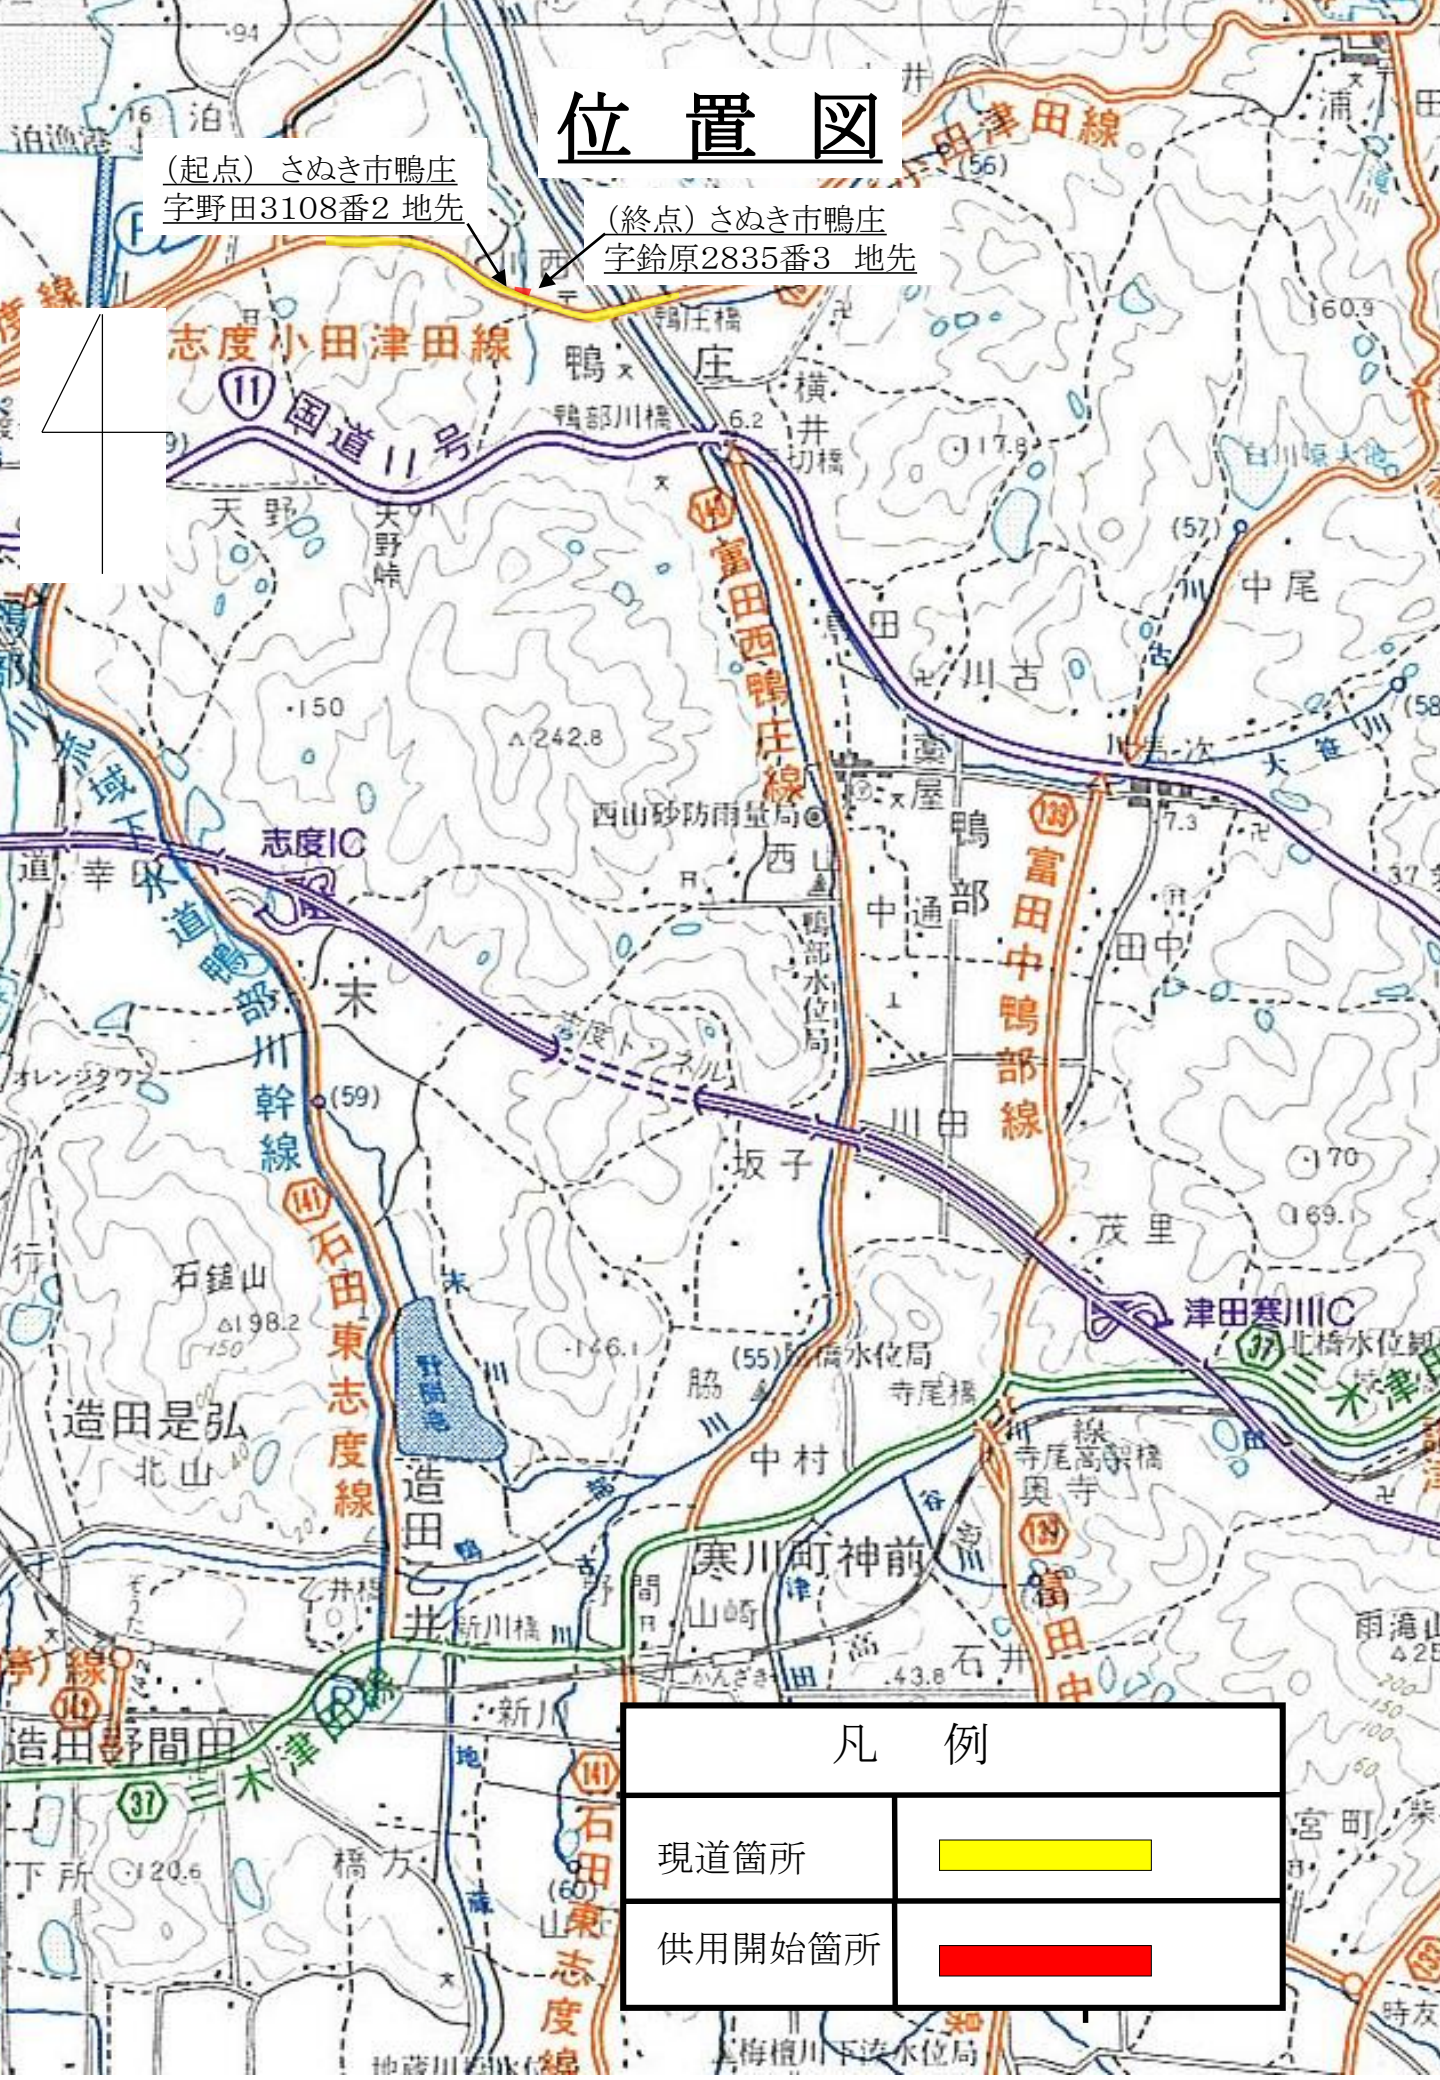

位置図

(起点) さぬき市鴨庄
字野田3108番2 地先

(終点) さぬき市鴨庄
字鈴原2835番3 地先

凡例

現道箇所

供用開始箇所