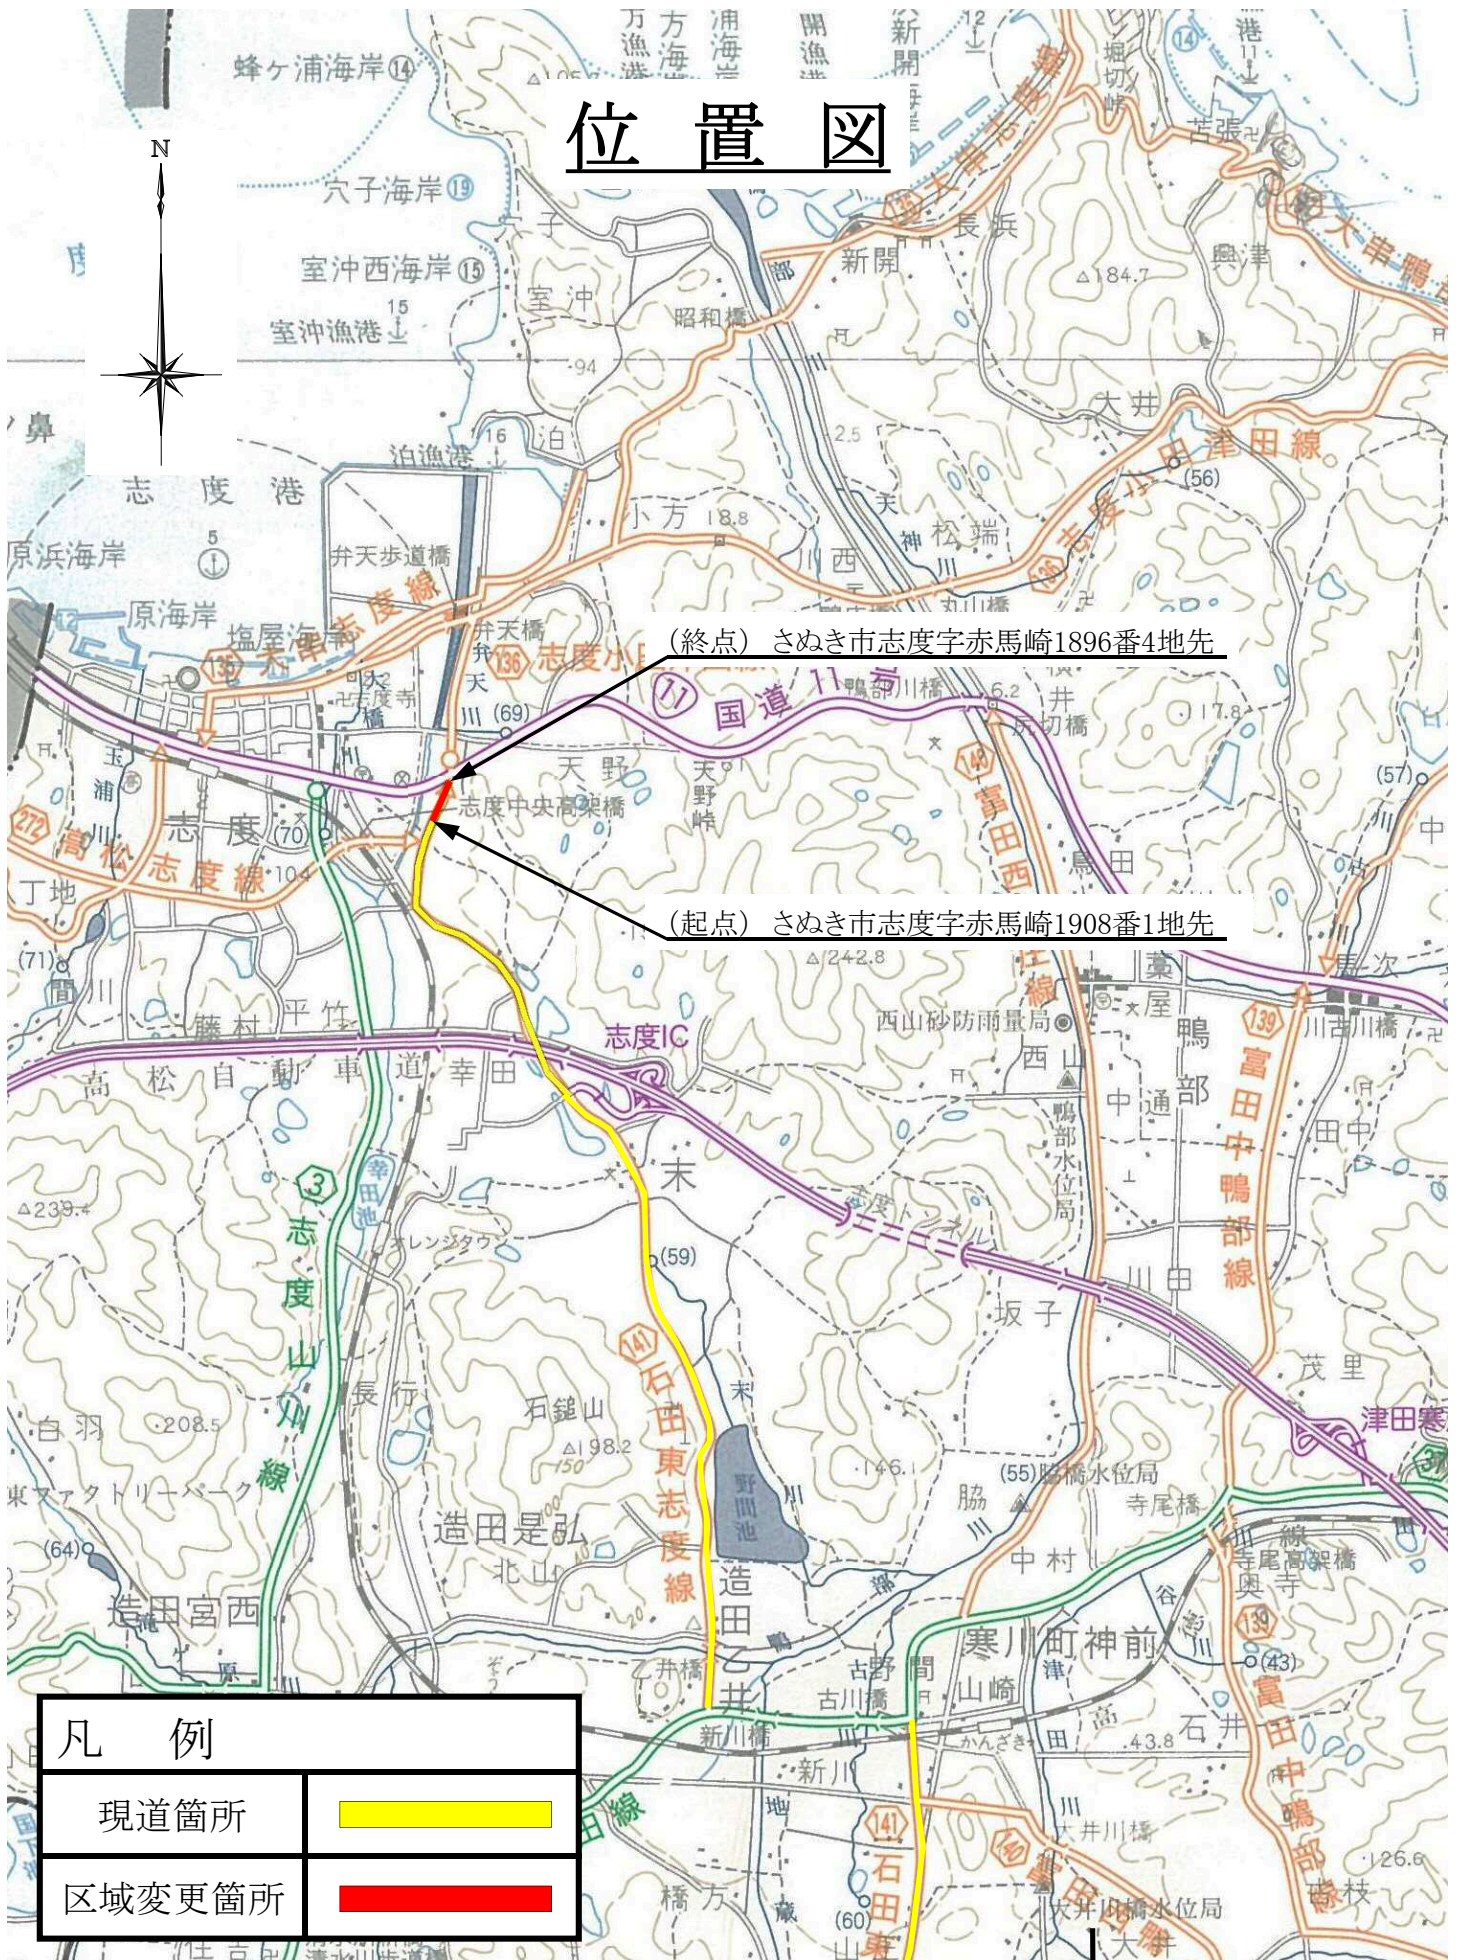

位置図

(終点) さぬき市志度字赤馬崎1896番4地先

(起点) さぬき市志度字赤馬崎1908番1地先

凡例

現道箇所	
区域変更箇所	

「この地図は、国土地理院から承認を得た地図(承認番号 平25 四使、第10号)の一部を抜粋して掲載しています。」