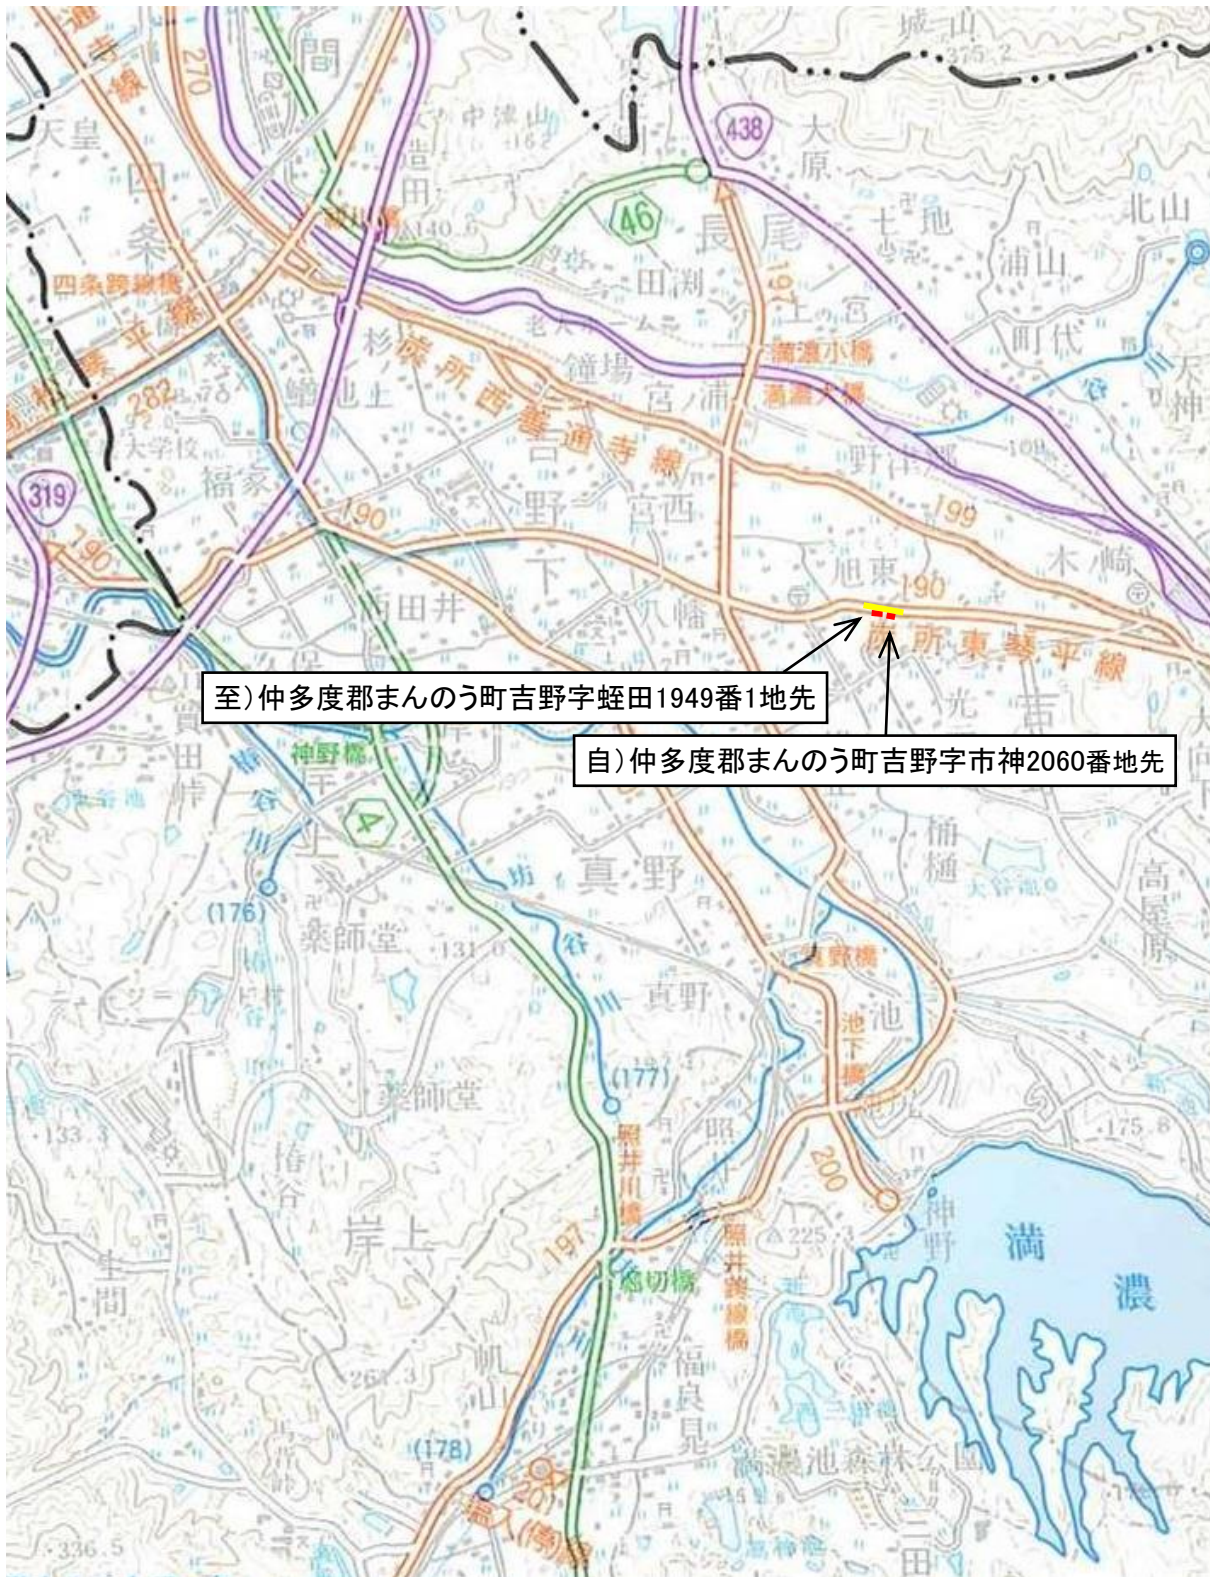

位置図

至) 仲多度郡まんのう町吉野字蛭田1949番1地先

自) 仲多度郡まんのう町吉野字市神2060番地先

この地図は、測量法第29条に基づく承認「平29情複、第5号」を得て、国土地理院発行の5万分の1地形図を複製したものを、一部転載したものである。