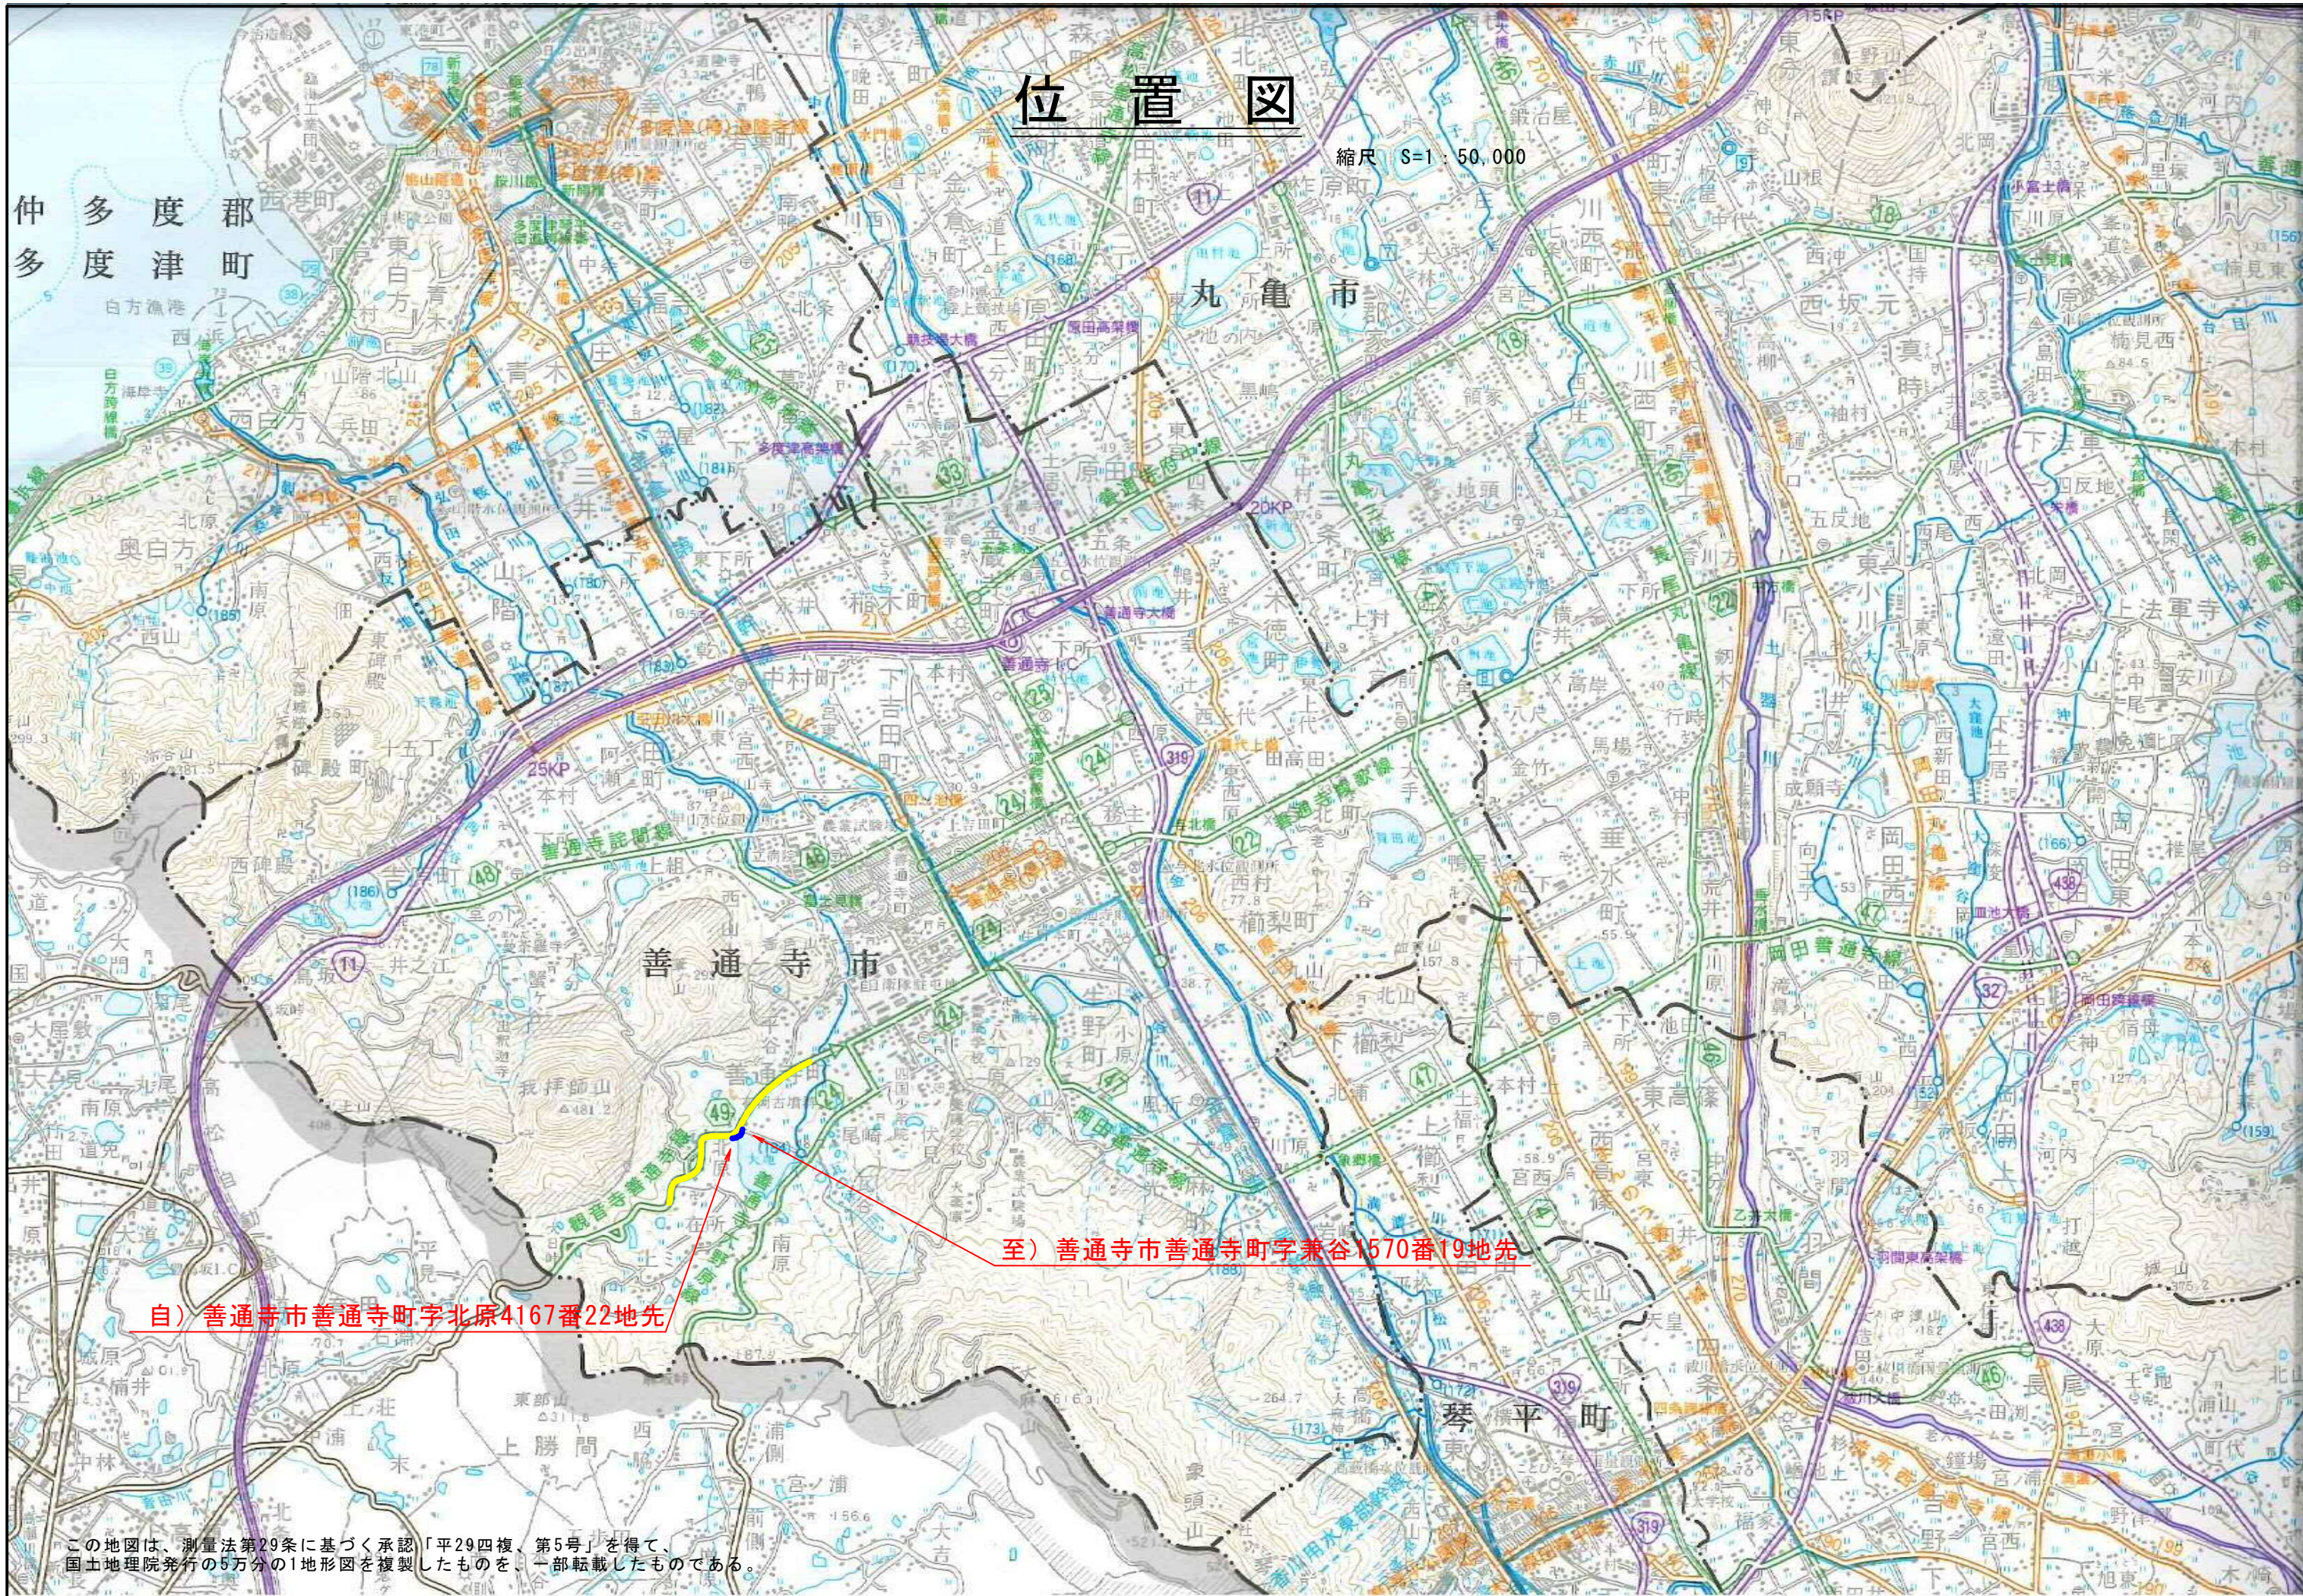

位置図

縮尺 S=1:50,000

仲多度郡
多度津町

自) 善通寺市善通寺町字北原4167番22地先

至) 善通寺市善通寺町字兼谷1570番19地先

この地図は、測量法第29条に基づく承認「平29四複、第5号」を得て、
国土地理院発行の5万分の1地形図を複製したものを、一部転載したものである。