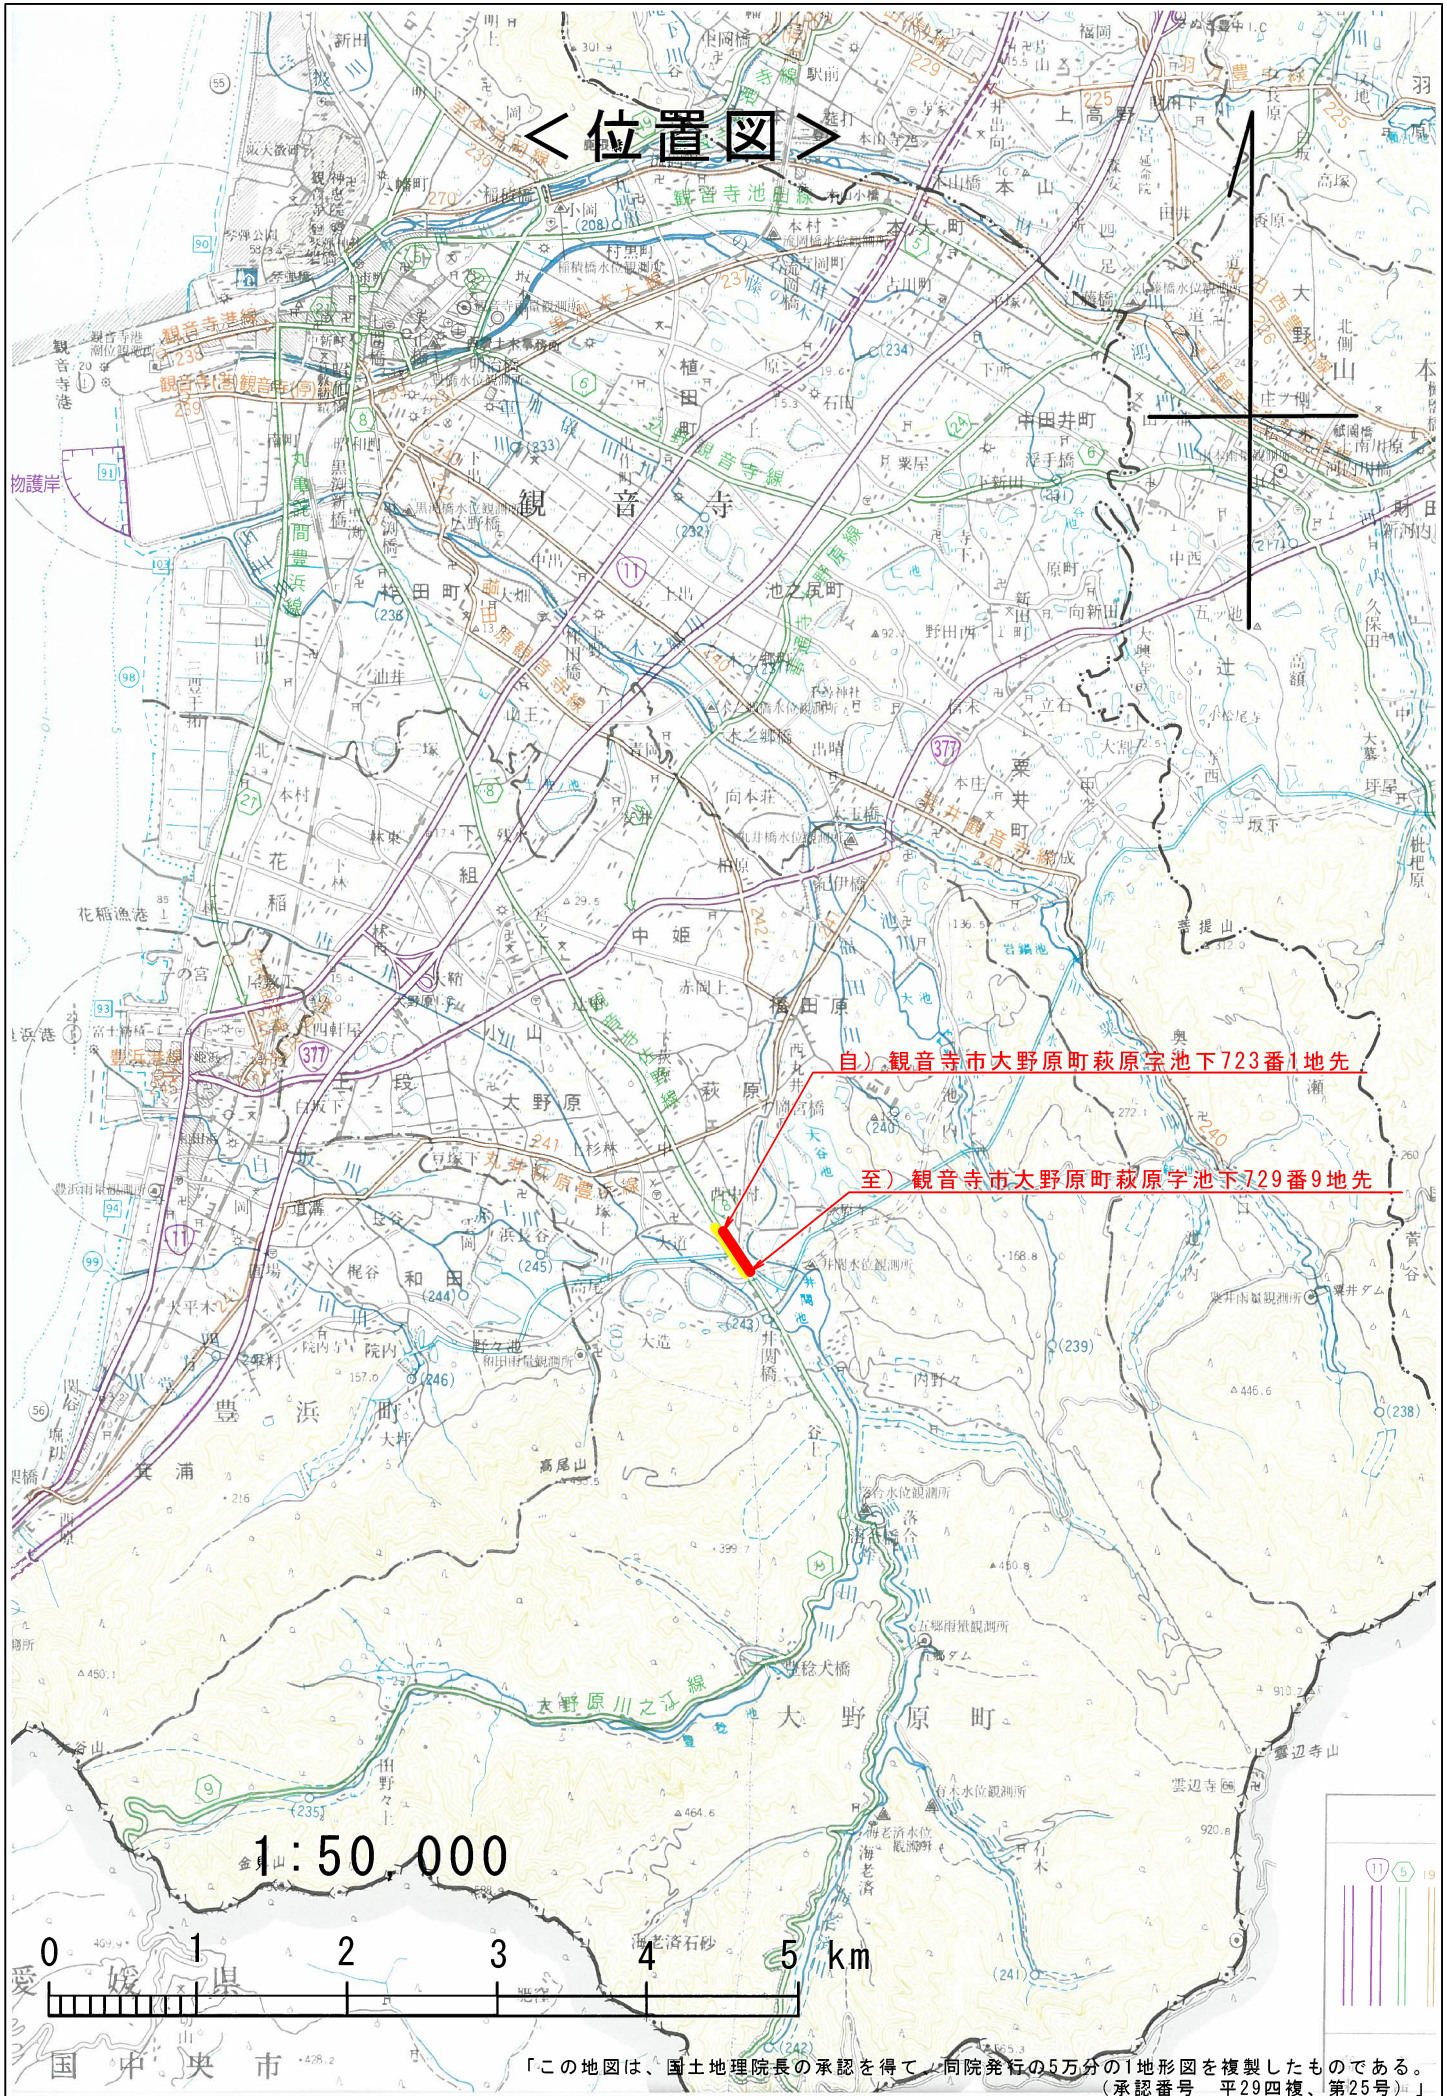

<位置図>

自) 観音寺市大野原町萩原字池下723番1地先

至) 観音寺市大野原町萩原字池下729番9地先

1:50,000

「この地図は、国土地理院長の承認を得て、同院発行の5万分の1地形図を複製したものである。
(承認番号 平29四複、第25号)」