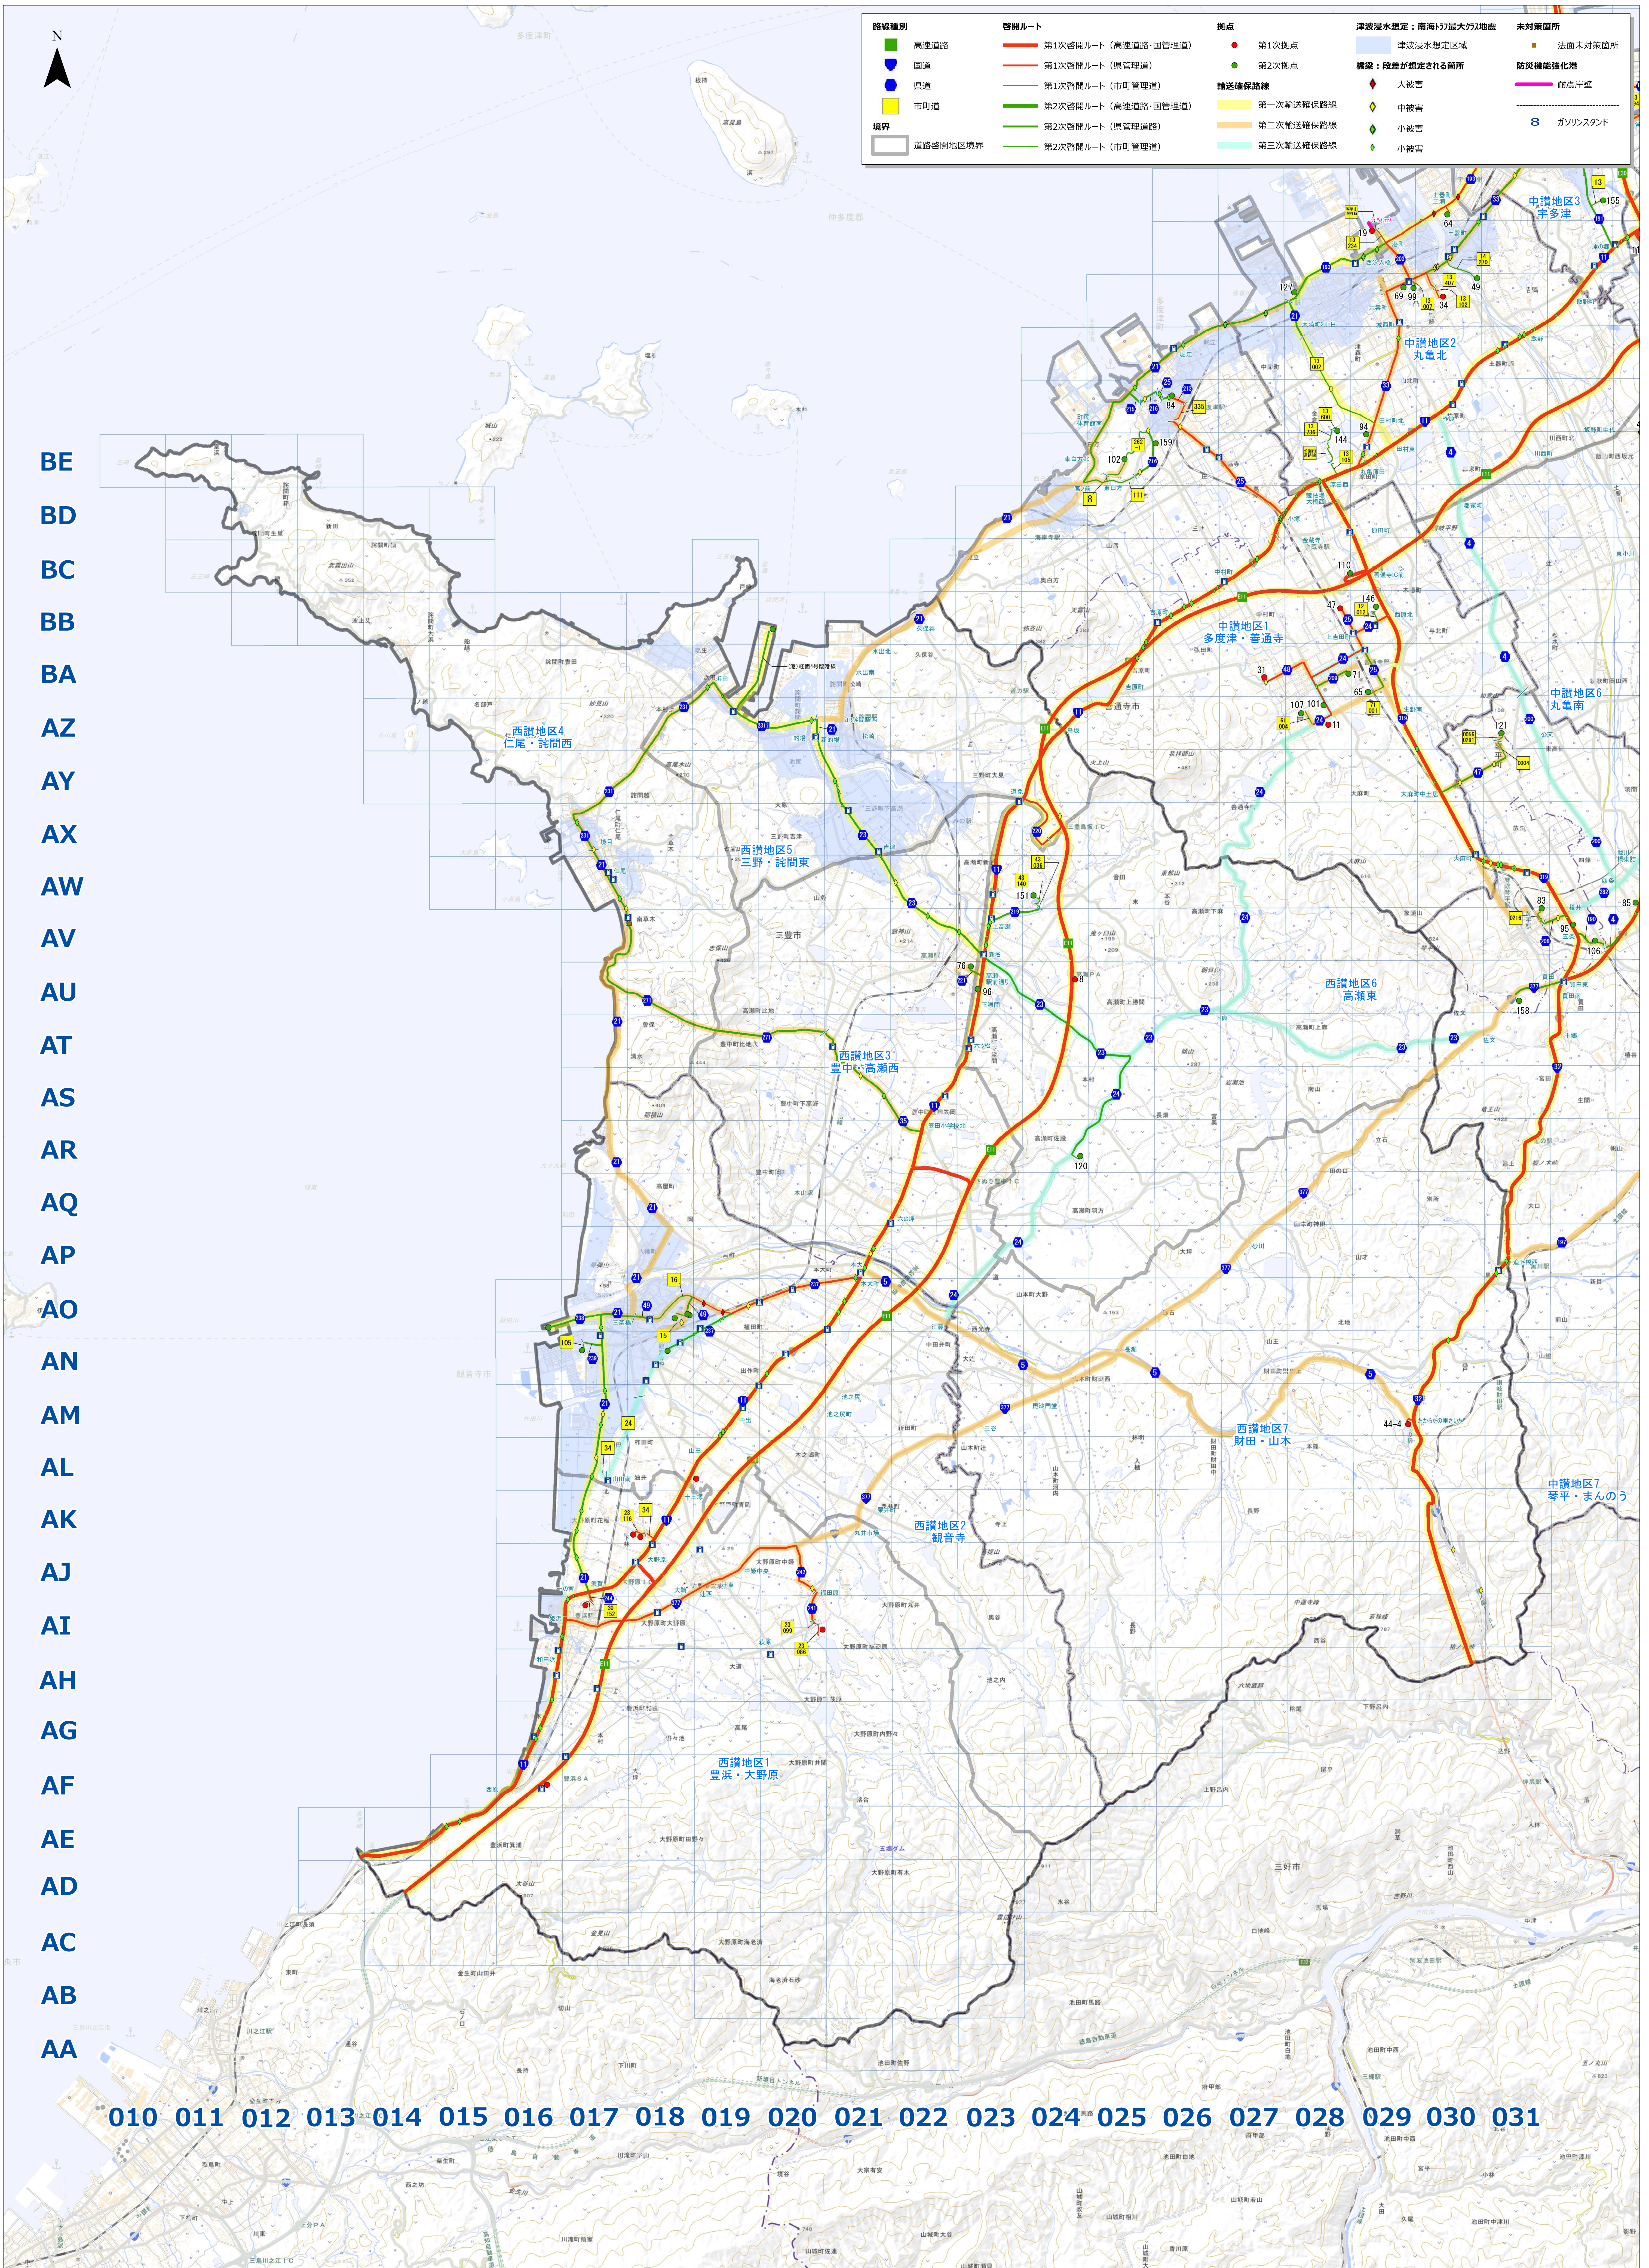

香川県道路啓開エリアマップ【西讃地区】

0 0.5 1 2 3 4 km
1:36,000

測量法に基づく国土地理院長承認(複製)R2JHF 770
本製品を複製する場合には、国土地理院の長の承認を得なければならない。