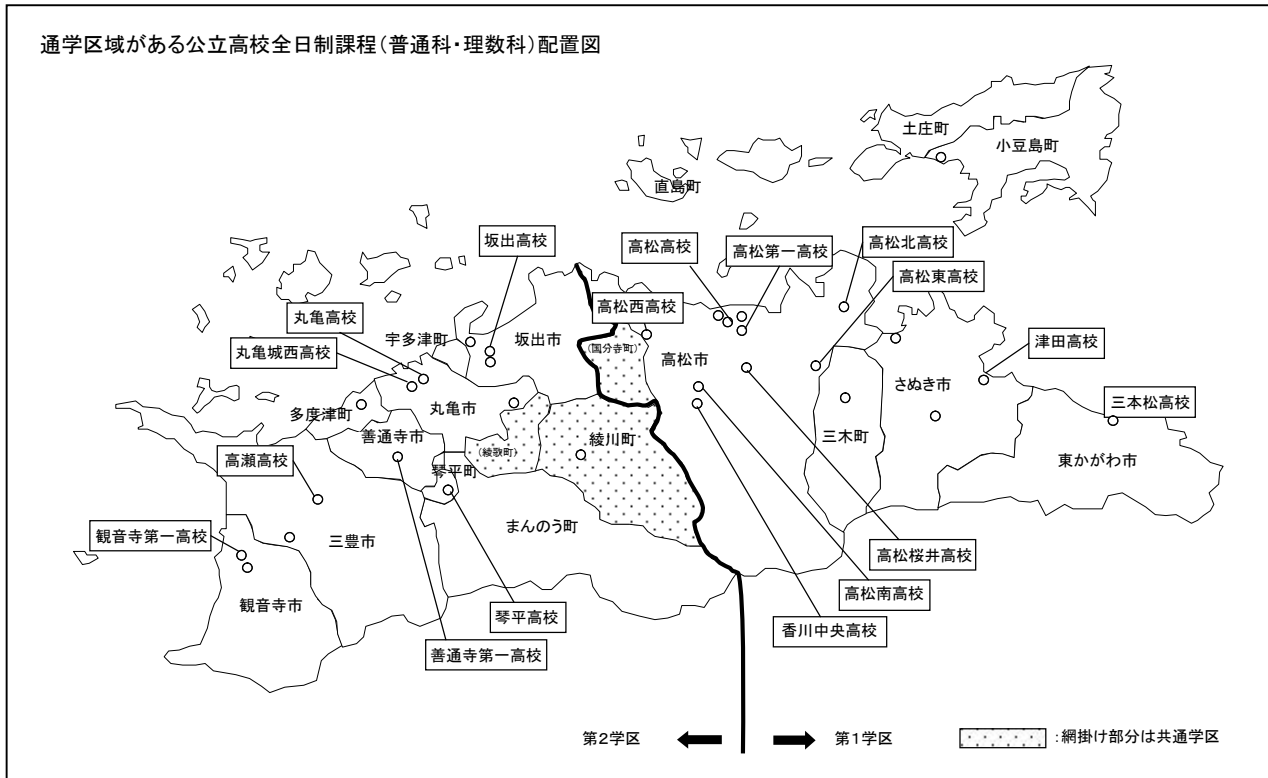

公立高校の通学区域について

(1) 公立高校の全日制課程のうち、普通科（小豆島中央高校を除く）と理数科だけが、下のように第1学区と第2学区の2つの通学区域（学区）に分かれており、自分が住んでいる通学区域にある高校に出願しなければなりません。

ただし、高松市国分寺町、丸亀市綾歌町、綾川町（共通学区）に住んでいる場合と全国からの生徒募集に出願する場合は、通学区域の制限がなく、県内のあらゆる高校に出願できます。

(2) 公立高校の全日制課程の普通科と理数科以外の学科、小豆島中央高校および定時制課程や通信制課程は、通学区域に関係なく、県内すべての地域から出願することができます。

●公立高校全日制課程の通学区域

●公立高校定時制課程・通信制課程……全県から出願できる

※共通学区…通学区域の制限がなく、県内のあらゆる高校に出願できる区域