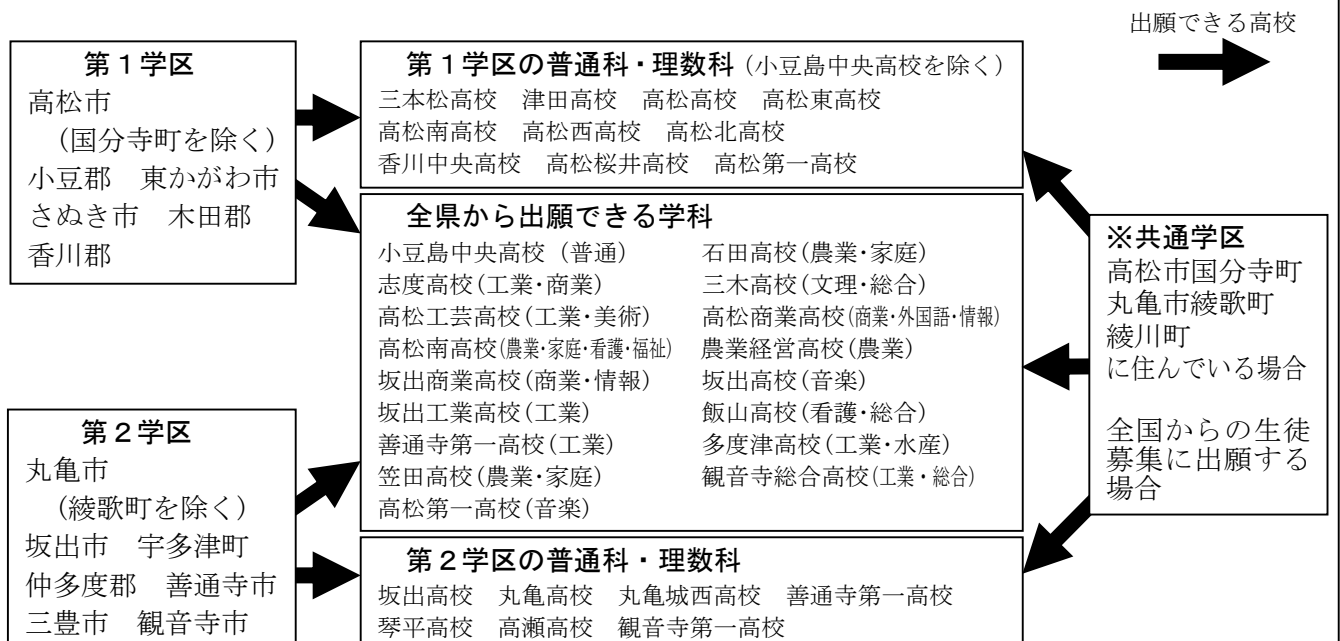

公立高校の通学区域について

(1) 公立高校の全日制課程のうち、普通科（小豆島中央高校を除く）と理数科だけが、下のように第1学区と第2学区の2つの通学区域（学区）に分かれており、自分が住んでいる通学区域にある高校に出願しなければなりません。

ただし、高松市国分寺町、丸亀市綾歌町、綾川町（共通学区）に住んでいる場合と全国からの生徒募集に出願する場合は、通学区域の制限がなく、県内のあらゆる高校に出願できます。

(2) 公立高校の全日制課程の普通科と理数科以外の学科、小豆島中央高校および定時制課程や通信制課程は、通学区域に関係なく、県内すべての地域から出願することができます。

●公立高校全日制課程の通学区域

●公立高校定時制課程・通信制課程……全県から出願できる

※共通学区…通学区域の制限がなく、県内のあらゆる高校に出願できる区域