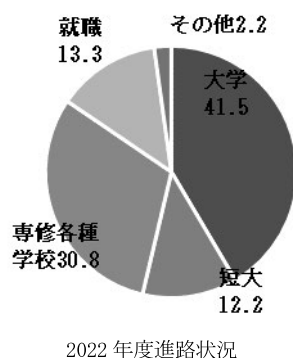

3 特色ある教育活動

『人間的成長をめざす教育』

- ◎学力の向上をめざす
  コース選択制、少人数指導
  習熟度別学習、学習支援アプリ
- ◎規範意識を高める
  人権教育、規範意識の確立
  服装・遅刻・交通・清掃指導

- ◎キャリア教育の実践
  大学・企業訪問、課外・夏休み学習会、土曜講座、進路講演会、面接指導
- ◎文武両道をめざす
  部活動、生徒会活動
  ボランティア活動

4 進路状況

<主な進路先（過去3年間）>

香川大学 愛媛大学 高知大学 長野大学 香川県立保健医療大学 高知工科大学 高知県立大学 明治大学 法政大学 立教大学 東京農業大学 日本大学 龍谷大学 同志社女子大学 京都産業大学 京都外国語大学 大阪経済大学 関西大学 近畿大学 甲南大学 武庫川女子大学 就実大学 ノートルダム清心女子大学 川崎医療福祉大学 松山大学 四国学院大学 香川短期大学 高松短期大学
JR西日本 JR四国 四国化成工業 アイ電子 レガム 朝日スチール 愛媛銀行 YKKAP 四国製造所 ライオンケミカル 香川県農業協同組合 日本郵便 香川県警察 丸亀市役所 三観広域消防 仲多度南部消防

5 活発な部活動

本校は部活動が盛んです。部活動は高校生活を楽しく充実したものにしてくれます。運動部・文化部ともに様々な大会で実績を残し、活躍しています。

- 【運動部】陸上競技 バスケットボール バレーボール(女子)
  バドミントン 卓球 ソフトテニス (女子) ソフトボール(女子)
  野球 弓道 テニス サッカー *水泳 *は個人参加
- 【文化部】茶道 書道 美術 新聞 放送 吹奏楽 バトントワリング
  家庭 商業研究 演劇 写真 英会話・英語研究 軽音楽同好会
  自然科学同好会 ボランティア同好会

6 楽しい学校行事

学校行事には、城西祭や体育祭、修学旅行、クラスマッチなどがあります。みんなで力を合わせることで、友人との絆がさらに深まります。