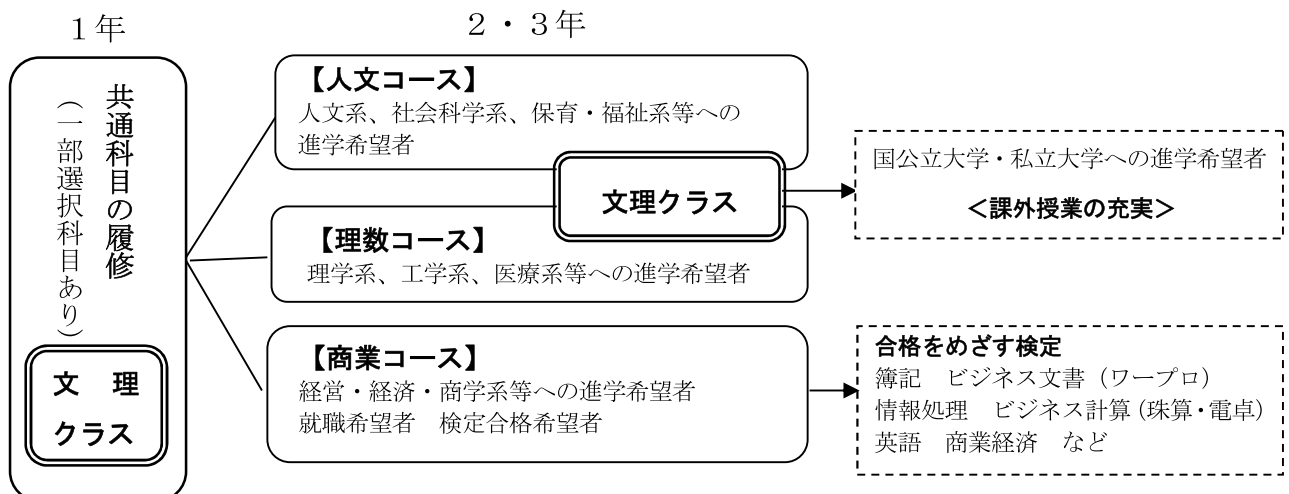

2 コース選択制

多様な進路希望に対応できるよう**コース選択制**を導入しています。1年次には一部の科目を除き、全員が共通の教科・科目を学習しますが、2年次より、各自の進路希望や適性、興味・関心に沿って「**人文コース**」「**理数コース**」「**商業コース**」のいずれかを選択し、「**コース指定科目**」「**自由選択科目**」により学習を深めていきます。特に商業コースにおいては、丸商の伝統を引き継ぎ、資格取得に力を入れ、より実践的な力を身に付けることができるように教育課程を編成しています。

どのコースにおいても基礎学力を高めることを目標としており、高い目標を掲げる生徒には、発展的な学習ができるよう学年に1クラスずつ**文理クラス(人文・理数コース選択者から編成)**を設置して学習環境を整えています。