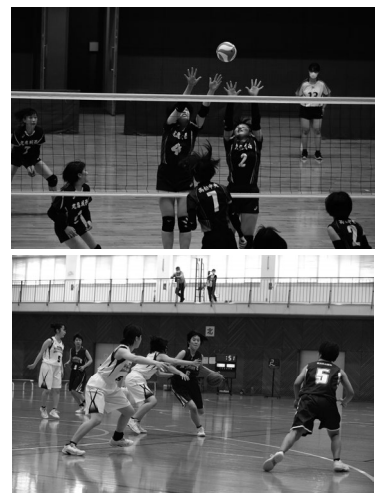

- ◎キャリア教育の実践
大学・企業訪問、課外・夏休み学習会、土曜講座、進路講演会、面接指導
- ◎文武両道をめざす
部活動、生徒会活動
ボランティア活動

4 進路状況

<主な進路先（過去3年間）>

香川大学 愛媛大学 高知大学 長野大学 香川県立保健医療大学 高知工科大学 高知県立大学 明治大学 法政大学 立教大学 東京農業大学 日本大学 龍谷大学 同志社女子大学 京都産業大学 京都外国語大学 大阪経済大学 関西大学 近畿大学 甲南大学 武庫川女子大学 就実大学 ノートルダム清心女子大学 川崎医療福祉大学 松山大学 四国学院大学 香川短期大学 高松短期大学
 JR西日本 JR四国 四国化成工業 アイ電子 レガム 朝日スチール 愛媛銀行 YKKAP 四国製造所 ライオンケミカル 香川県農業協同組合 日本郵便 香川県警察 丸亀市役所 三観広域消防 仲多度南部消防

5 活発な部活動

本校は部活動が盛んです。部活動は高校生活を楽しく充実したものにしてくれます。運動部・文化部ともに様々な大会で実績を残し、活躍しています。

- 【運動部】陸上競技 バスケットボール バレーボール(女子)
バドミントン 卓球 ソフトテニス (女子) ソフトボール(女子)
野球 弓道 テニス サッカー *水泳 *は個人参加
- 【文化部】茶道 書道 美術 新聞 放送 吹奏楽 バトントワリング
家庭 商業研究 演劇 写真 英会話・英語研究 軽音楽同好会
自然科学同好会 ボランティア同好会