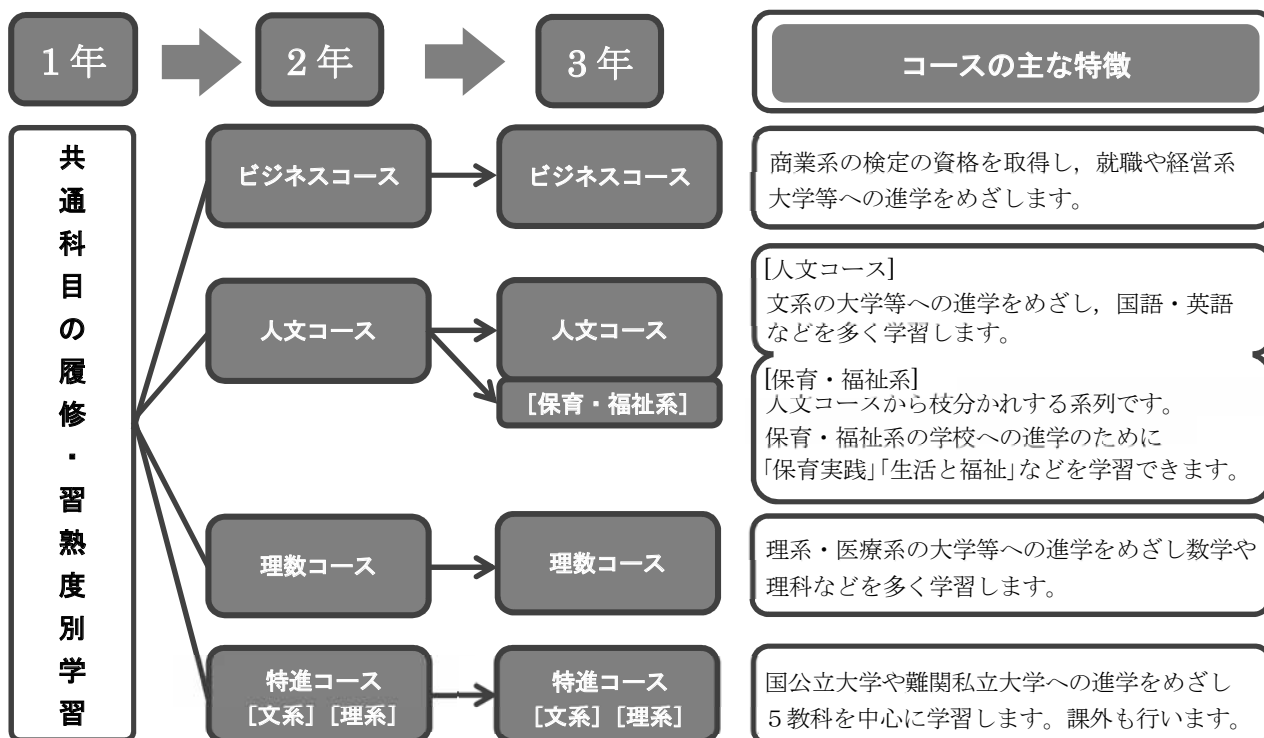

特色ある教育課程

国公立大学を含む4年制大学進学希望から就職希望まで多様な進路希望に適切に対応するため、コース制の教育課程を実施しています。