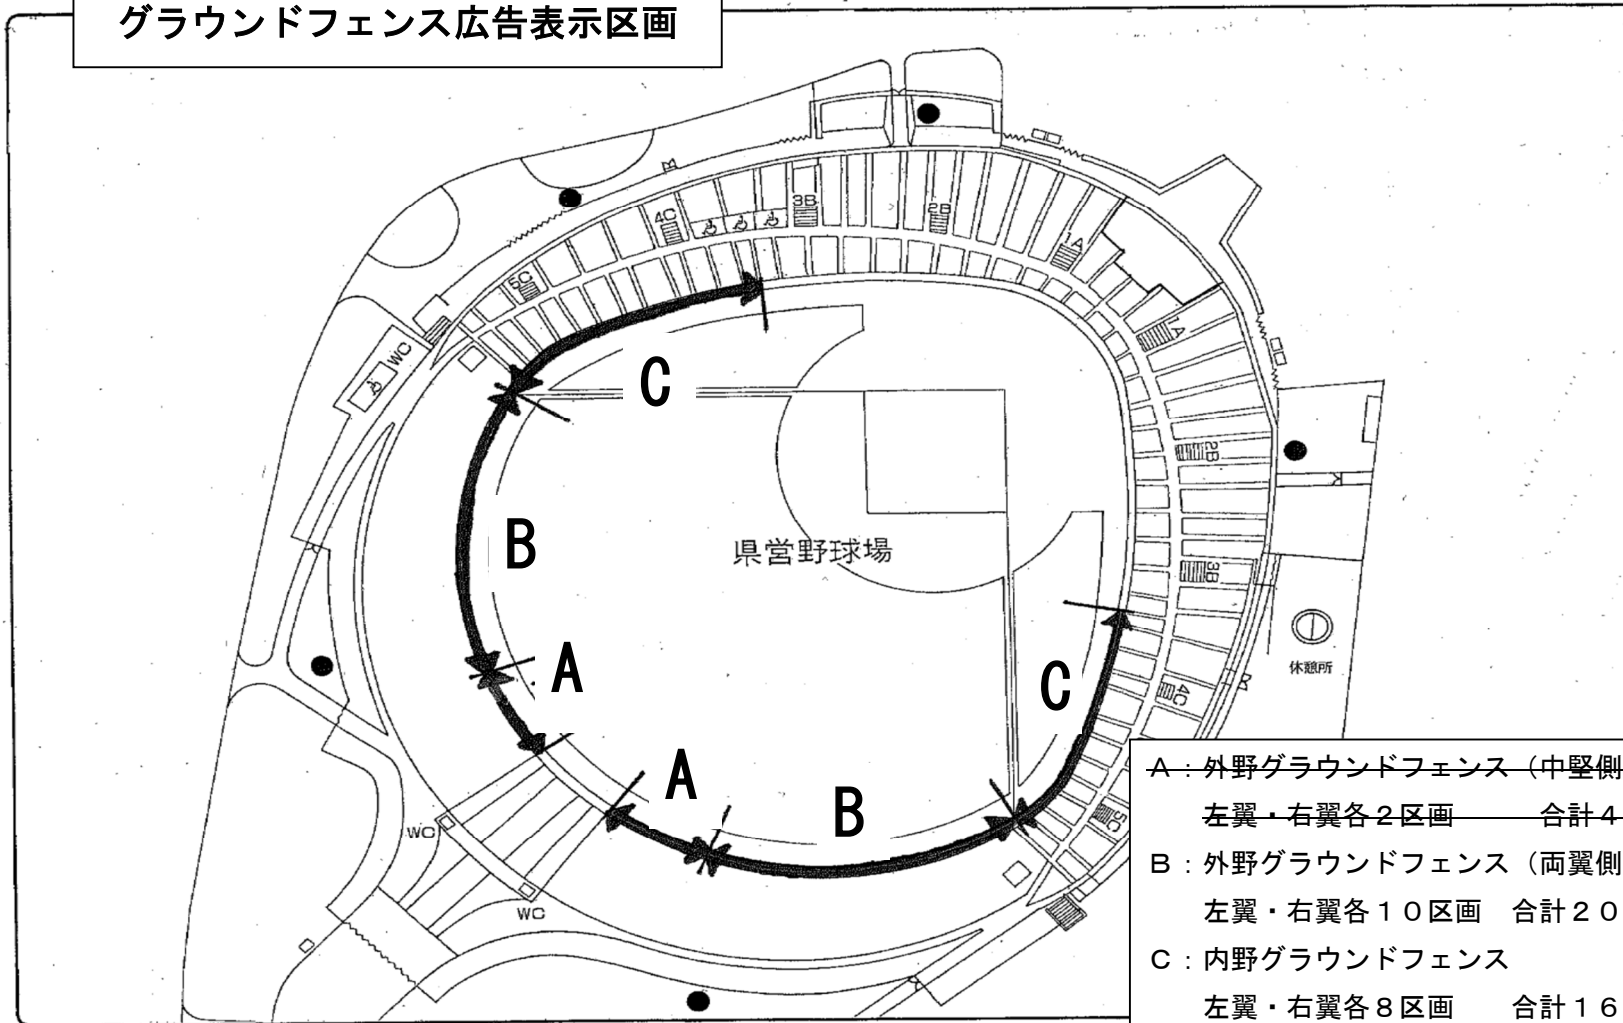

別記

グラウンドフェンス広告表示区画

- A : 外野グラウンドフェンス (中堅側)
左翼・右翼各2区画 合計4区画
- B : 外野グラウンドフェンス (両翼側)
左翼・右翼各10区画 合計20区画
- C : 内野グラウンドフェンス
左翼・右翼各8区画 合計16区画

全区画表示済

17区画表示済

(右翼側)

←バックスクリーン側

ホームベース側→

A		B										C							
20	19	18	17	16	15	14	13	12	11	10	9	8	7	6	5	4	3	2	1

(左翼側)

←ホームベース側

バックスクリーン側→

C								B										A	
40	39	38	37	36	35	34	33	32	31	30	29	28	27	26	25	24	23	22	21