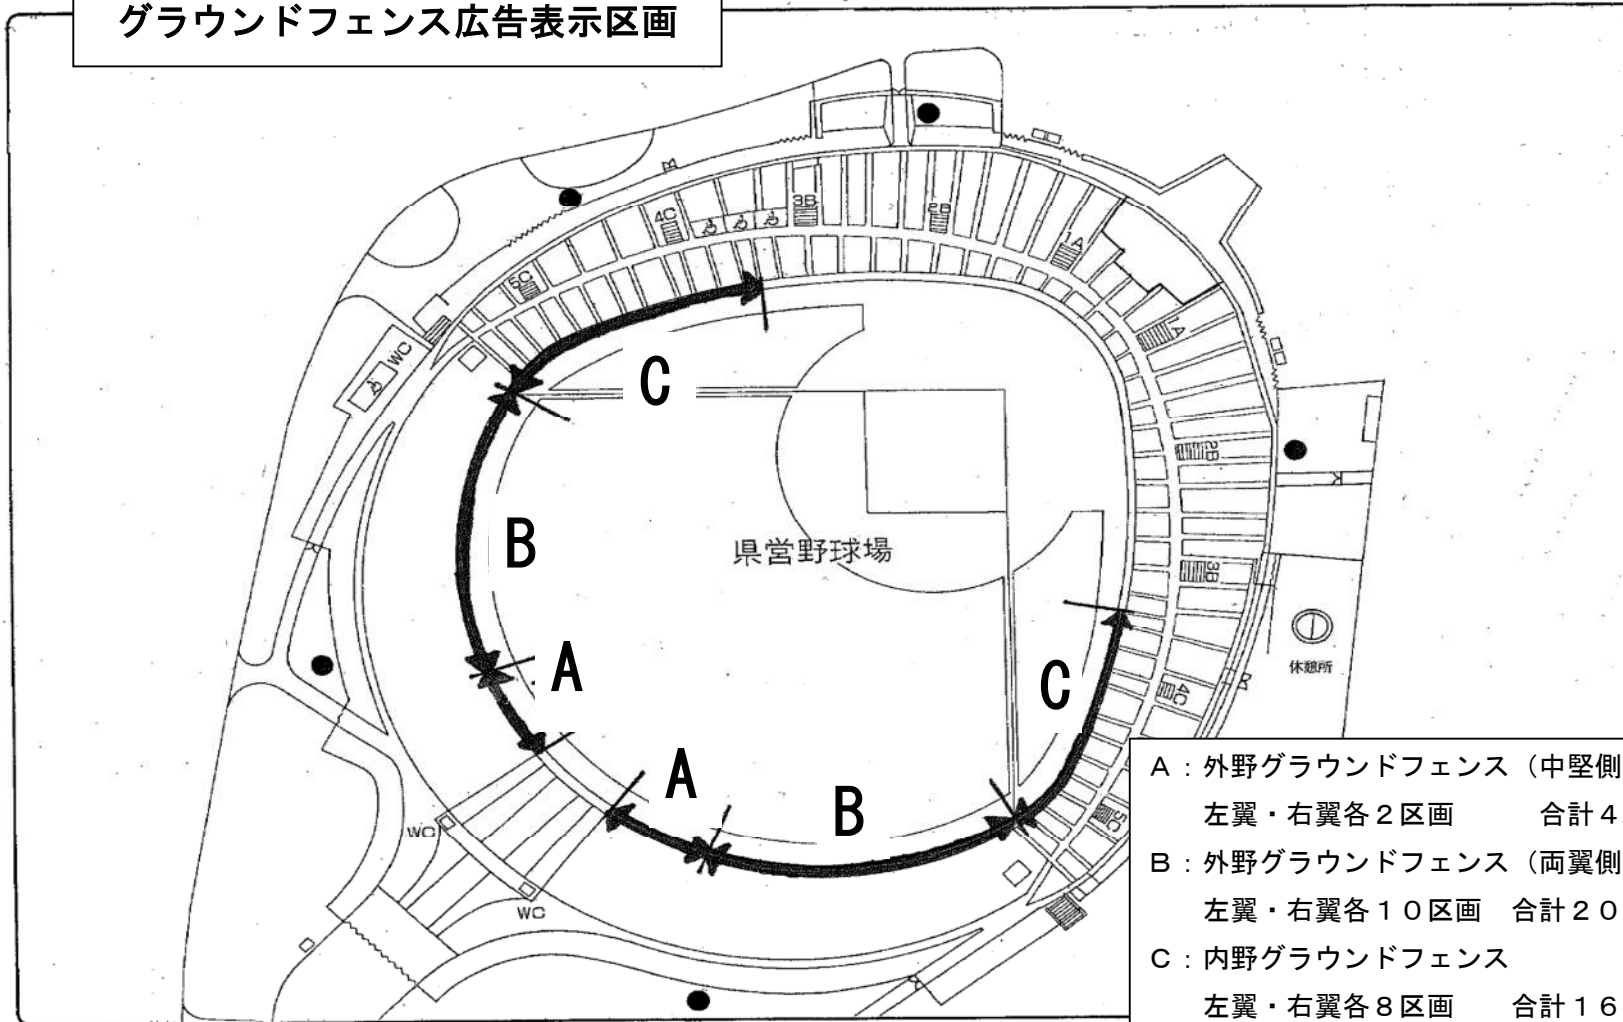

別記

グラウンドフェンス広告表示区画

- A : 外野グラウンドフェンス (中堅側)
左翼・右翼各 2 区画 合計 4 区画
- B : 外野グラウンドフェンス (両翼側)
左翼・右翼各 10 区画 合計 20 区画
- C : 内野グラウンドフェンス
左翼・右翼各 8 区画 合計 16 区画

3 区画表示済

16 区画表示済

(右翼側)

←バックスクリーン側

ホームベース側→

A		B										C							
20	19	18	17	16	15	14	13	12	11	10	9	8	7	6	5	4	3	2	1

(左翼側)

←ホームベース側

バックスクリーン側→

C								B										A	
40	39	38	37	36	35	34	33	32	31	30	29	28	27	26	25	24	23	22	21