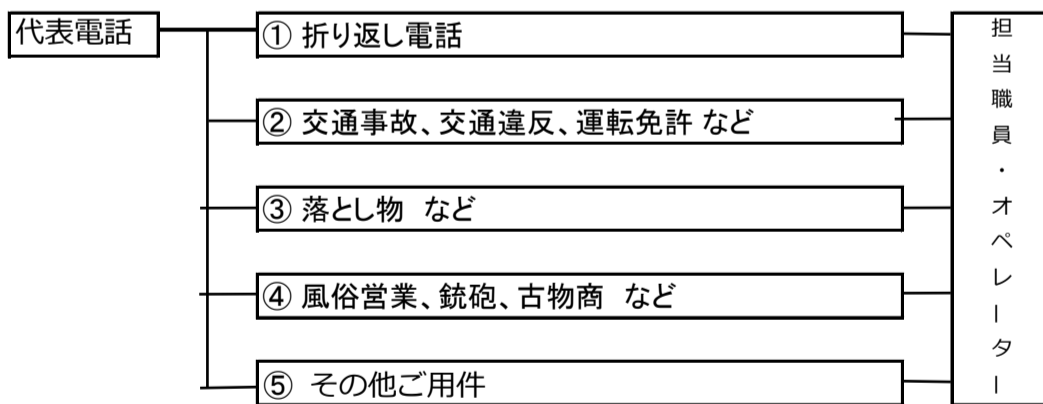

警察署

【執務時間内】

平日 午前8時30分から午後5時15分

音声ガイダンスに従ってご希望の番号を選択してください。

ガイダンスの途中でも操作可能です。

ダイヤル回線の方、操作が不明の方はこのままお待ちいただくと、職員が応答します。

※小豆警察署は上記内容と異なります。音声ガイダンスに従って操作してください。

【閉庁時間帯（上記時間帯以外）】