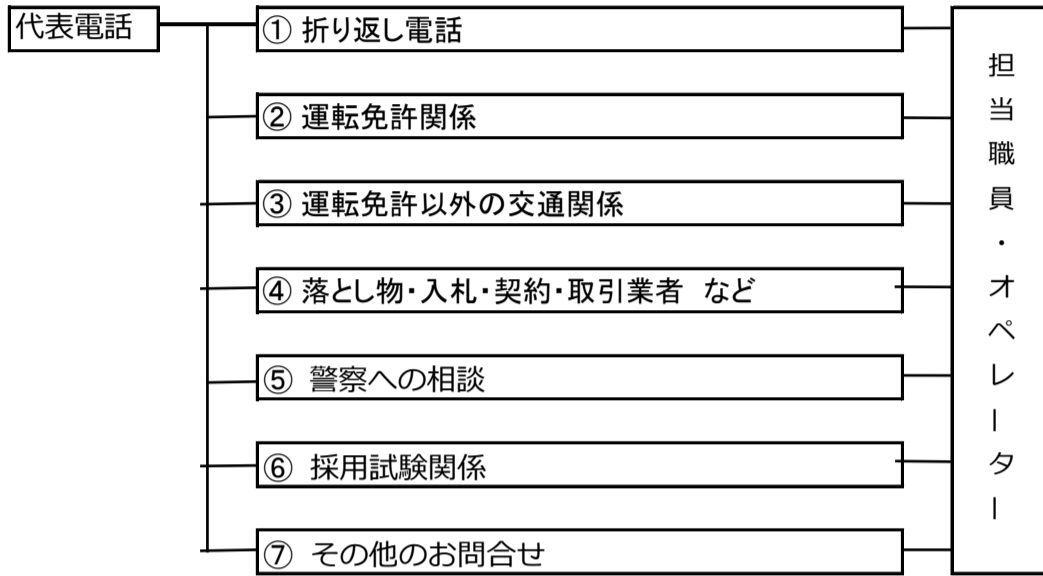

警察本部代表電話及び警察署代表電話における  
自動音声ガイダンスの番号変更について

警察本部

【執務時間内】

平日 午前8時30分から午後5時15分

音声ガイダンスに従ってご希望の番号を選択してください。

ガイダンスの途中でも操作可能です。

ダイヤル回線の方、操作が不明の方はこのままお待ちいただくと、職員が応答します。

【閉庁時間帯（上記時間帯以外）】