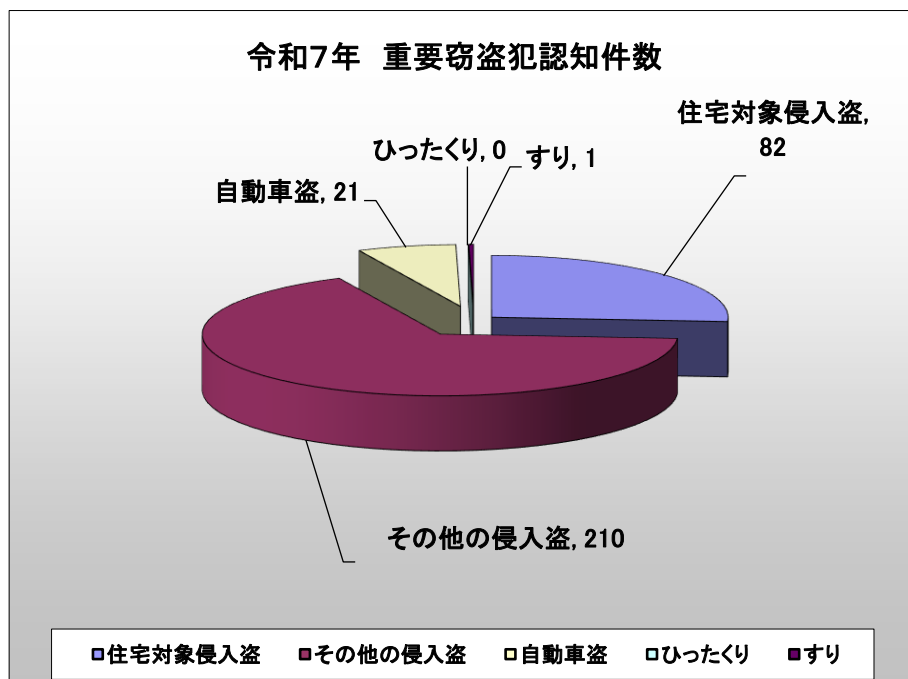

### 3 重要窃盗犯認知件数及び検挙件数(手口別)

重要窃盗犯とは、窃盗犯のうち、侵入盗（住宅又は住宅以外の建物に侵入し、金品を窃取するもの）、自動車盗、ひったくり及びすりをいいます。

	住宅対象侵入盗	その他の侵入盗	自動車盗	ひったくり	すり	計
令和7年 重要窃盗犯認知件数	82	210	21	0	1	314
令和7年 重要窃盗犯検挙件数	92	153	12	0	1	258