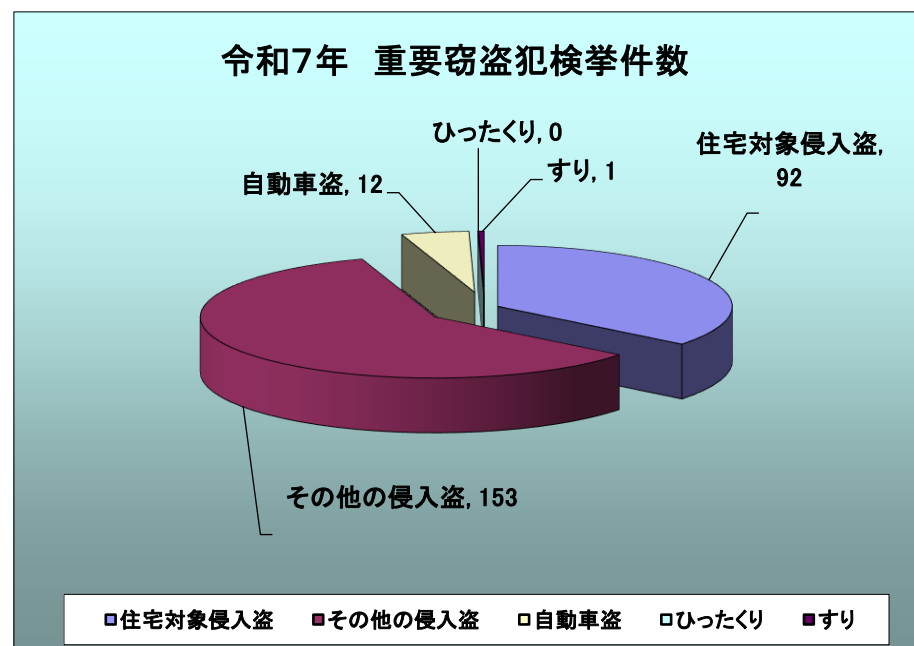

### 3 重要窃盗犯認知件数及び検挙件数(手口別)

重要窃盗犯とは、窃盗犯のうち、侵入盗（住宅又は住宅以外の建物に侵入し、金品を窃取するもの）、自動車盗、ひったくり及びすりをいいます。

	住宅対象侵入盗	その他の侵入盗	自動車盗	ひったくり	すり	計
令和7年 重要窃盗犯認知件数	82	210	21	0	1	314
令和7年 重要窃盗犯検挙件数	92	153	12	0	1	258