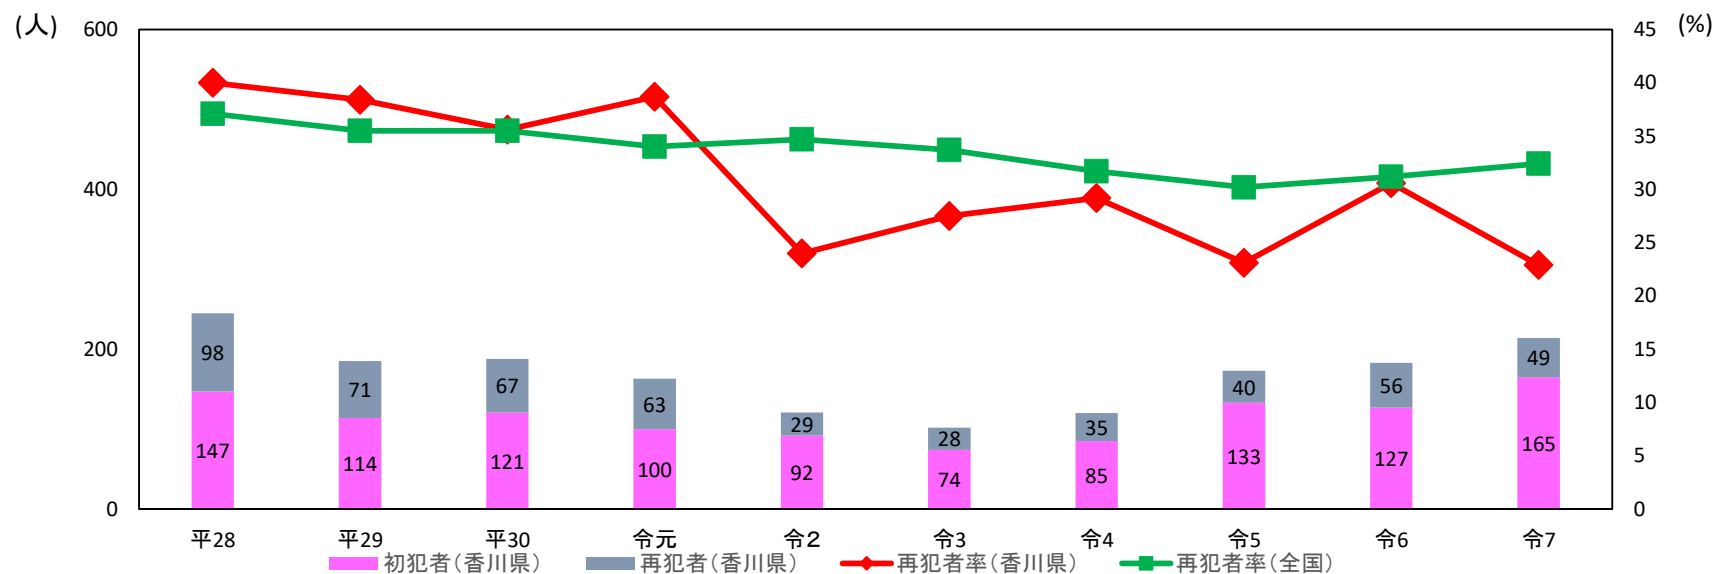

## 5 刑法犯少年の再犯者の推移

年次	平28	平29	平30	令元	令2	令3	令4	令5	令6	令7	
香川県	刑法犯少年	245	185	188	163	121	102	120	173	183	214
	初犯者	147	114	121	100	92	74	85	133	127	165
	再犯者	98	71	67	63	29	28	35	40	56	49
香川県	再犯者率	40	38.4	35.6	38.7	24	27.5	29.2	23.1	30.6	22.9
全国	再犯者率	37.1	35.5	35.5	34	34.7	33.7	31.7	30.2	31.2	32.4