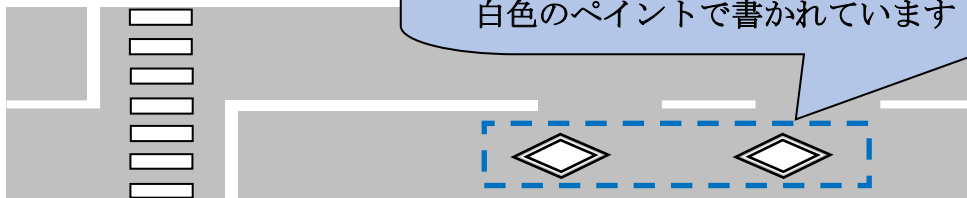

交通安全ニュース

横断歩道の予告マーク

みなさん、道路上にあるこのマークをご存じですか？

山梨県で 2,600 人から調査したところ、マークの意味を知らない人が、

全体の **6 割以上**

80 歳以上では **8 割超** いたそうです。

※ 山梨県警調べ

この「ダイヤモンドマーク」は

.....
「この先に横断歩道がある」ことを示しています。

横断歩道は歩行者が絶対に優先されます。

ドライバーのみなさん「ダイヤモンドマーク」を見かけたら、スピードを落として、横断歩道周辺の安全確認を行いましょう。

渡ろうとしている歩行者がいる場合には必ず一時停止し、歩行者の横断を妨げないようにしましょう。

横断歩道から **30m、50m** 手前に
白色のペイントで書かれています

「ダイヤモンドマーク」は